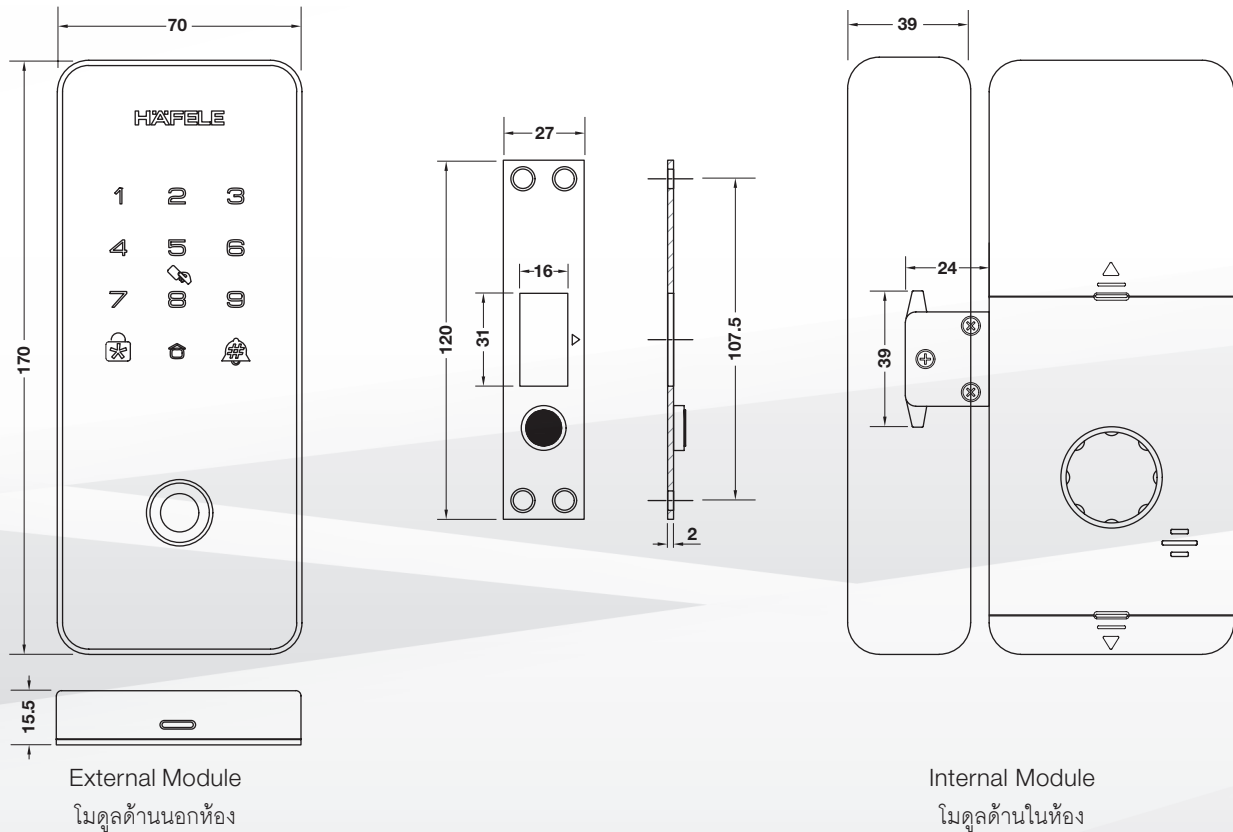

ชุดล็อกเสริมประตูบานเลื่อนระบบดิจิทัล
แบบแนวตั้ง

Key Specifications / คุณสมบัติหลัก

1. Access Modes / วิธีการปลดล็อก

- > PIN Code / รหัสผ่าน: 1 Master PIN code, up to 100 user PIN codes / 1 รหัสผ่านหลัก, 100 รหัสผ่านทั่วไป
- > Key Card / คีย์การ์ด: 100 User key cards (RFID, BTS) / 100 คีย์การ์ดทั่วไป (แบบ RFID หรือ BTS)
- > Bluetooth Key / บลูทูธคีย์: Up to 100 users / บลูทูธคีย์สูงสุด 100 ผู้ใช้งาน
- > Fingerprint / ลายนิ้วมือ: Up to 100 fingerprints / สแกนลายนิ้วมือ บันทึกได้สูงสุด 100 ลายนิ้วมือ

2. Locking Modes / โหมดการล็อก

Auto locking, Manual Locking
โหมดการล็อกอัตโนมัติ, โหมดการล็อกด้วยมือ

3. Additional Features
คุณสมบัติเสริม

Random PIN code function, Mischief and hacking prevention system /
การใส่รหัสผ่านแบบสุ่ม, ระบบป้องกันการโจรกรรม

4. Power Supply / แหล่งจ่ายไฟ

4 Batteries 1.5 V AA, Type-C USB emergency power port
แบตเตอรี่ขนาด AA 4 ก้อน, แหล่งจ่ายไฟฉุกเฉินแบบยูเอสบี Type-C

5. Supplied with / ประกอบด้วย

- 1 External and internal module / โมดูลด้านนอกห้องและในห้อง 1 ชุด
- 2 Types of striking plates / เฟลทรีบก้อน 2 แบบ 1 ชุด
- 1 Set of fixing material / อุปกรณ์ติดตั้ง 1 ชุด
- 2 Key cards, 2 Key tags / คีย์การ์ด 2 ใบ, คีย์การ์ดแบบแขวนพวงกุญแจ 2 ใบ
- 1 User manual and installation guide / คู่มือการใช้งาน, คู่มือติดตั้งและแผ่นทาบเจาะ 1 ชุด