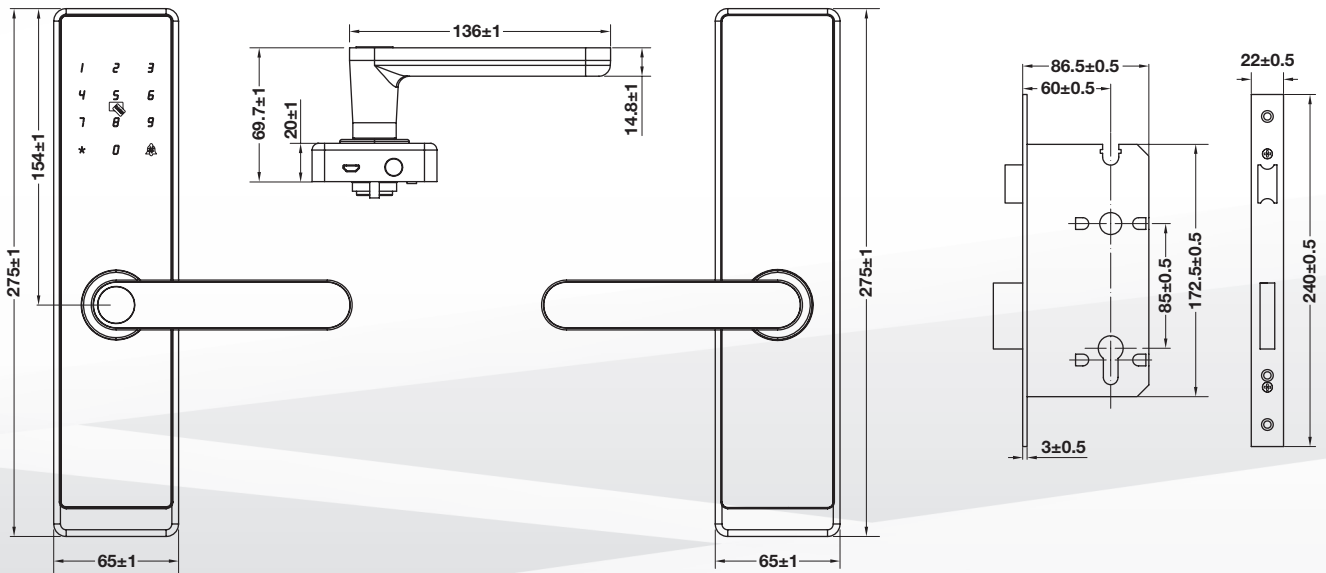

ชุดล็อกประตูระบบดิจิทัลแบบก้านโยก ตลับกุญแจมาตรฐาน

External Module
โมดูลด้านนอกห้อง

Internal Module
โมดูลด้านในห้อง

Standard Mortise
ตลับกุญแจมาตรฐาน

Key Specifications / คุณสมบัติหลัก

1. Access Modes / วิธีการปลดล็อก

> PIN Code / รหัสผ่าน	1 Master PIN code, 150 user PIN codes / 1 รหัสผ่านหลัก, 150 รหัสผ่านผู้ใช้งานทั่วไป
> Key Card / คีย์การ์ด	150 User Key cards / 150 คีย์การ์ดผู้ใช้งานทั่วไป
> Fingerprint / ลายนิ้วมือ	100 User Fingerprints / 100 ลายนิ้วมือผู้ใช้งานทั่วไป
> Mechanical Key / กุญแจสำหรับกรณีฉุกเฉิน	Key cylinder / กุญแจ

2. Locking Modes / โหมดการล็อก

Auto locking, Passage mode (Manual locking), Privacy locking
โหมดการล็อกอัตโนมัติ, โหมดทางผ่าน (โหมดการล็อกด้วยมือ), โหมดความเป็นส่วนตัว

3. Additional Features คุณสมบัติเสริม

Random PIN code function / การใส่รหัสผ่านแบบสุ่ม
Mischief and hacking prevention system / ระบบป้องกันการโจรกรรม

4. Power Supply / แหล่งจ่ายไฟ

4 Batteries 1.5V AA, Type-C USB emergency power port
แบตเตอรี่ขนาด AA 4 ก้อน, แหล่งจ่ายไฟฉุกเฉินแบบยูเอสบี Type-C

5. Supplied with / ประกอบด้วย

- 1 External and internal module / โมดูลด้านนอกห้องและในห้อง 1 ชุด
- 1 Mortise lock and striking plate / ตลับกุญแจ 1 ชุด และเพลทรีบกลอน 1 ชุด
- 1 Set of fixing material / อุปกรณ์ติดตั้ง 1 ชุด
- 2 Key cards, 2 Key tags / คีย์การ์ด 2 ใบ, คีย์การ์ดแบบแขวนพวงกุญแจ 2 ใบ
- 2 Mechanical keys / กุญแจสำรองกรณีฉุกเฉิน 2 ดอก
- 1 User manual and installation guide / คู่มือการใช้งาน, คู่มือติดตั้งและแผ่นทาบเจาะ 1 ชุด