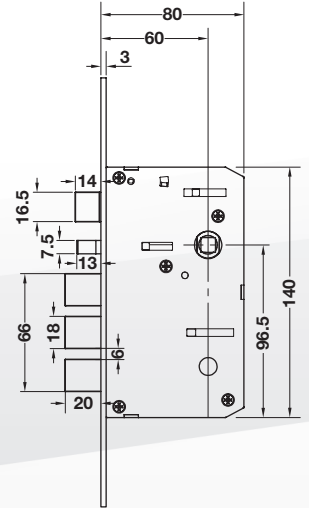

High Security Mortise
ตลับกุญแจความปลอดภัยสูง

Key Specifications / คุณสมบัติหลัก

1. Access Modes / วิธีการปลดล็อก

> PIN Code / รหัสผ่าน	3 Master PIN, up to 47 user PIN / 3 รหัสผ่านหลัก, 47 รหัสผ่านทั่วไป
> Key Card / คีย์การ์ด	3 Master key card, 47 User key cards (RFID, Rabbit) / 3 คีย์การ์ดหลัก, 47 คีย์การ์ดทั่วไป (แบบ RFID หรือ Rabbit)
> Mechanical Key กุญแจสำหรับกรณีฉุกเฉิน	Security dual keyway cylinder / รูปแบบดอกกุญแจ 2 ชนิดในดอกเดียว

2. Locking Modes / โหมดการล็อก

Auto locking, Manual locking, Privacy locking
โหมดการล็อกอัตโนมัติ, โหมดการล็อกด้วยมือ, โหมดความเป็นส่วนตัว

3. Additional Features คุณสมบัติเสริม

Random PIN code function, Burglar Alarm / การใส่รหัสผ่านแบบสุ่ม, การเตือนเมื่อถูกบุกรุก

4. Power Supply / แหล่งจ่ายไฟ

4 Batteries 1.5V AA, Micro USB emergency power port
แบตเตอรี่ขนาด AA 4 ก้อน, แหล่งจ่ายไฟฉุกเฉินแบบไมโครยูเอสบี

5. Supplied with / ประกอบด้วย

- 1 External and internal module / โมดูลด้านนอกห้องและในห้อง 1 ชุด
- 1 Mortise lock and striking plate / ตลับกุญแจ 1 ชุด และเพลทรับกลอน 1 ชุด
- 1 Set of fixing material / อุปกรณ์ติดตั้ง 1 ชุด
- 2 Key cards / คีย์การ์ด 2 ใบ
- 2 Mechanical keys / กุญแจสำรองกรณีฉุกเฉิน 2 ดอก
- 1 User manual and installation guide / คู่มือการใช้งาน, คู่มือติดตั้งและแผ่นทาบเจาะ 1 ชุด