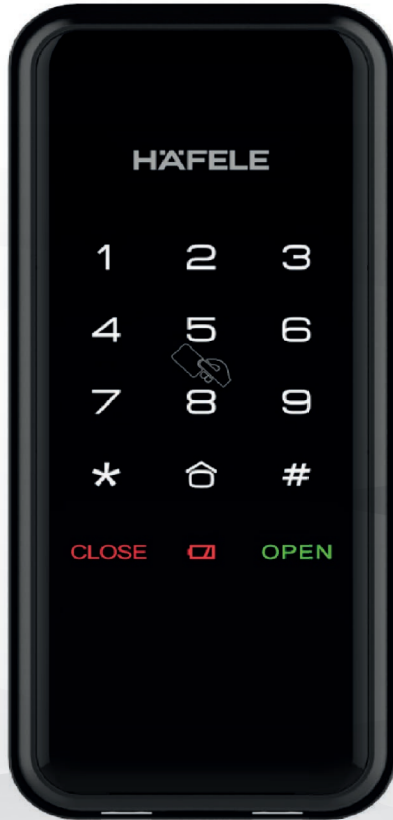

Surface Mounted Rim Lock

Horizontal Locking Body

Features / คุณสมบัติ

- Value range surface mounted rim lock
ชุดล็อกเสริมประตูระบบดิจิทัลรุ่นประหยัด
- Modern and slim design
ดีไซน์ทันสมัยและรูปทรงบางบาง
- Digital touchpad
ปุ่มกดแบบสัมผัส
- Key card access compatible with Mifare RFID cards
รองรับบัตร Mifare
- Easy to install
ติดตั้งง่าย
- English voice guide
การแนะนำการตั้งค่าอุปกรณ์ด้วยเสียง
- PC/ABS plastic external and internal module
โมดูลด้านนอกและด้านในผลิตจากพลาสติก PC/ABS