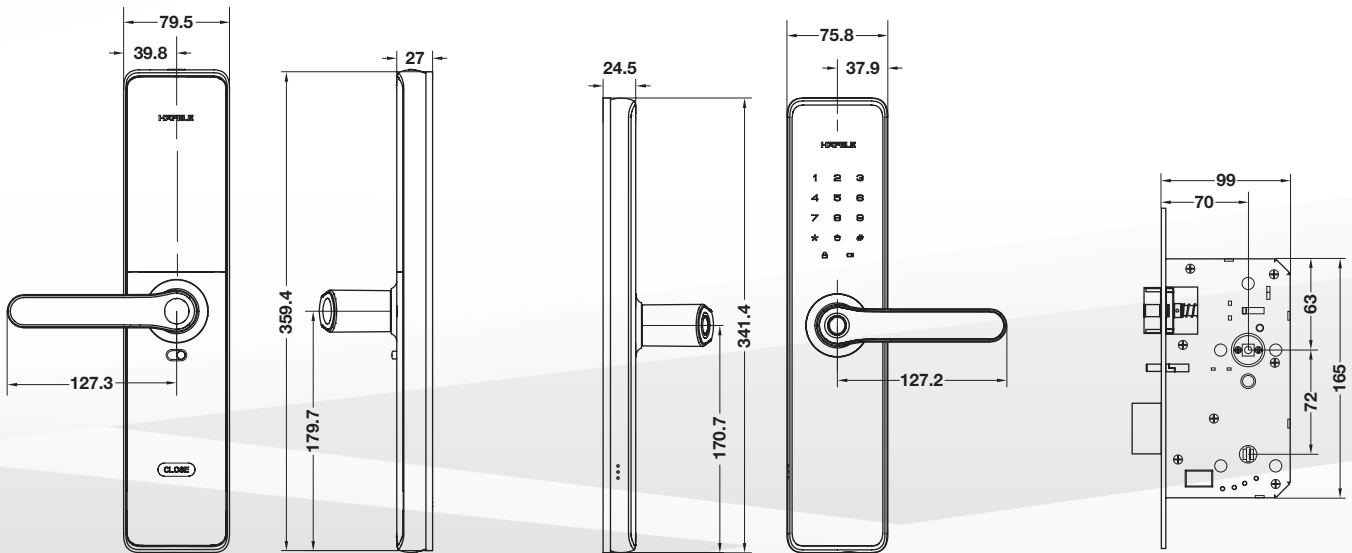

ชุดล็อกประตูระบบดิจิทัลแบบก้านโยก ตลับกุญแจความคงทนสูง (มาตรฐาน DIN)

Internal Module
โมดูลด้านในห้อง

External Module
โมดูลด้านนอกห้อง

High Strength Mortise
ตลับกุญแจความคงทนสูง

Key Specifications / คุณสมบัติหลัก

1. Access Modes / วิธีการปลดล็อก

> PIN Code / รหัสผ่าน	1 Master PIN, up to 10 user PIN / 1 รหัสผ่านหลัก, 10 รหัสผ่านทั่วไป
> Key Card / คีย์การ์ด	RFID key card up to 100 cards / คีย์การ์ดแบบ RFID สูงสุด 100 ใบ (รองรับบัตร Rabbit)
> Mechanical Key กุญแจสำหรับกรณีฉุกเฉิน	Key cylinder / กุญแจ
> Bluetooth Key / บลูทูธคีย์	Up to 100 users / บลูทูธคีย์สูงสุด 100 ผู้ใช้งาน
> Fingerprint / ลายนิ้วมือ	Up to 100 fingerprint / ลายนิ้วมือ บันทึกได้สูงสุด 100 ลายนิ้วมือ

2. Locking Modes / โหมดการล็อก

Auto locking, Manual locking, Privacy locking, Defence locking
โหมดการล็อกอัตโนมัติ, โหมดการล็อกด้วยมือ, โหมดความเป็นส่วนตัว, โหมดเตือนเมื่อถูกปลดล็อก

3. Additional Features / คุณสมบัติเสริม

Random PIN code function, Burglar Alarm / การใส่รหัสผ่านแบบสุ่ม, การเตือนเมื่อถูกบุกรุก

4. Power Supply / แหล่งจ่ายไฟ

8 Batteries 1.5V AA, Micro USB emergency power port
แบตเตอรี่ขนาด AA 8 ก้อน, แหล่งจ่ายไฟฉุกเฉินแบบไมโคร USB

5. Supplied with / ประกอบด้วย

1 External and internal module / โมดูลด้านนอกห้องและในห้อง 1 ชุด
1 Mortise lock and striking plate / ตลับกุญแจ 1 ชุด และเพลทรับกลอน 1 ชุด
1 Set of fixing material / อุปกรณ์ติดตั้ง 1 ชุด
2 Key cards, 2 Key tags / คีย์การ์ด 2 ใบ, คีย์การ์ดแบบแขวนพวงกุญแจ 2 ใบ
2 Mechanical keys / กุญแจสำรองกรณีฉุกเฉิน 2 ดอก
1 User manual, Installation guide
คู่มือการใช้งาน, คู่มือติดตั้งและแผ่นทาบเจาะ 1 ชุด