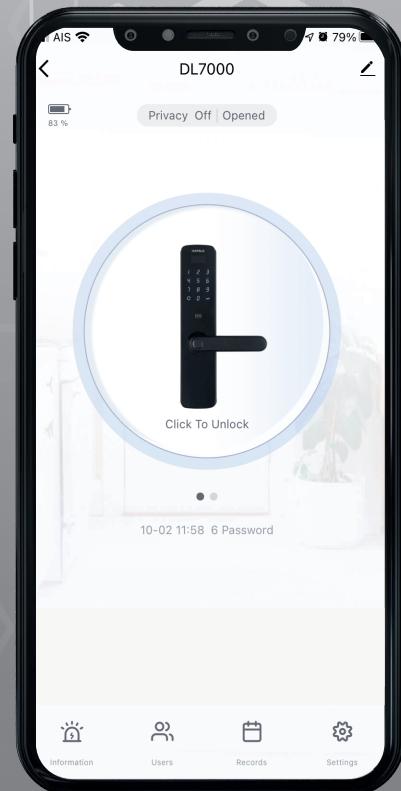

Häfele Access

Use Bluetooth keys and temporary PIN codes to replace your traditional physical key. You can generate temporary, recurring or one-time PIN codes from anywhere and send them to people via smartphone. It also keeps records of all the lock operations.

ใช้บลูทูธคีย์และรหัสผ่านแบบชั่วคราวเพื่อแทนที่กุญแจแบบดั้งเดิมของคุณ อีกทั้งคุณสามารถสร้างรหัสผ่านแบบชั่วคราวแบบเกิดซ้ำหรือรหัสผ่านแบบใช้ครั้งเดียวได้จากทุกที่และยังส่งต่อให้ผู้อื่นผ่านสมาร์ตโฟน นอกจากนี้ยังเก็บบันทึกกิจกรรมของล็อกได้อีกด้วย

Häfele Smart Living

Take control of your home with the Häfele Smart Living Application. Remote control doorbell, switches, lights, air-conditioner, cameras and roller blinds. The Häfele smart lock connects via ZigBee Gateway. Unlock from anywhere, check access records and battery level.

ควบคุมบ้านของคุณด้วย Häfele Smart Living แอปพลิเคชันที่สามารถควบคุมได้ตั้งแต่เครื่องประตูแบบรีโมท, สวิตช์ไฟ, แอร์, กล้องและม่านม้วน ล็อกอัจฉริยะจาก Häfele ทำงานโดยเชื่อมต่อผ่าน ZigBee Gateway ปลดล็อกได้จากทุกที่และสามารถตรวจสอบประวัติการใช้งาน รวมถึงระดับแบตเตอรี่