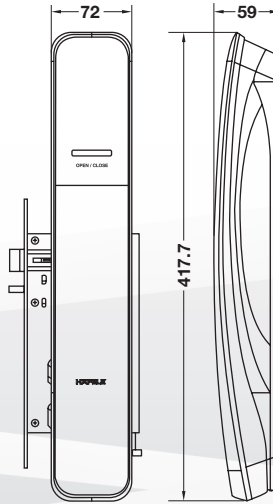

Internal Module
โมดูลด้านในห้อง