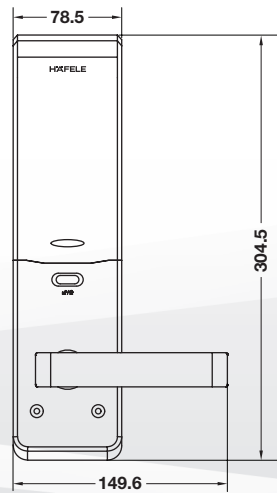

Internal Module
โมดูลด้านในห้อง