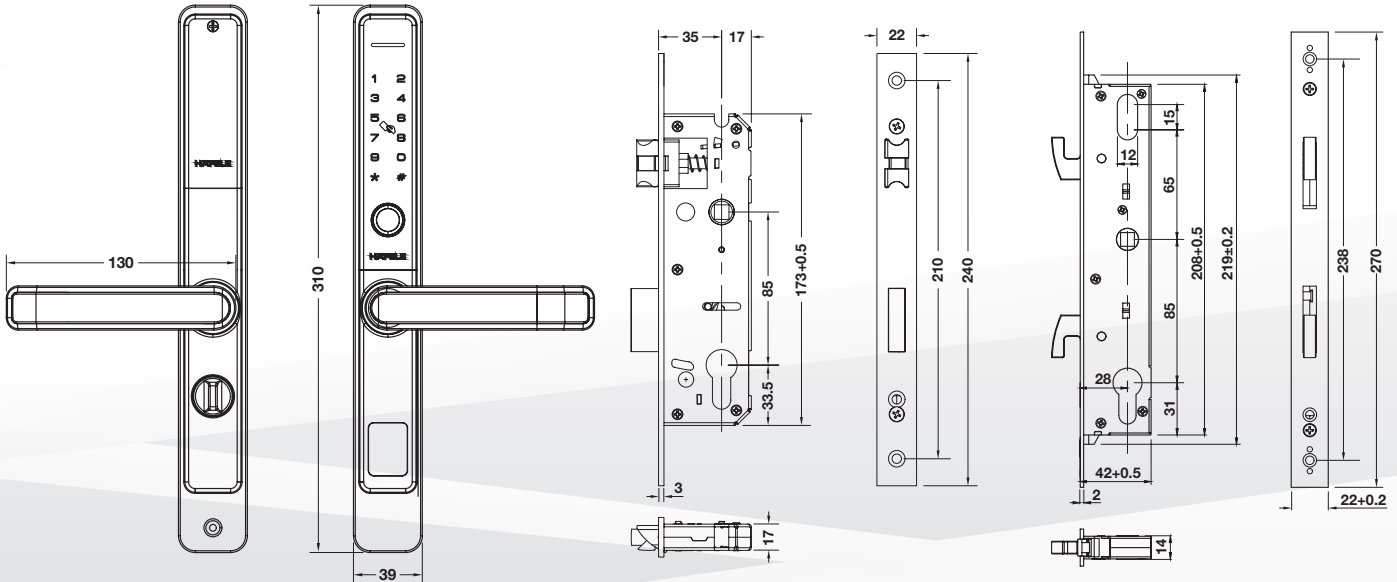

ชุดล็อกประตูระบบดิจิทัลแบบก้านโยก ตลับกุญแจมาตรฐานสำหรับประตูเฟรมแคบ

Internal Module
โมดูลด้านในห้อง

External Module
โมดูลด้านนอกห้อง

Swing Door Mortise
ตลับกุญแจสำหรับประตูบานเปิด

Sliding Door Mortise
ตลับกุญแจสำหรับประตูบานเลื่อน

Key Specifications / คุณสมบัติหลัก

1. Access Modes / วิธีการปลดล็อก

> Fingerprint / ลายนิ้วมือ	3 Master fingerprints, 97 User fingerprints / 3 ลายนิ้วมือหลัก, 97 ลายนิ้วมือทั่วไป
> PIN Code / รหัสผ่าน	3 Master PIN codes, 97 User PIN codes / 3 รหัสผ่านหลัก, 97 รหัสผ่านทั่วไป
> Key Card / คีย์การ์ด	3 Master key cards, 97 User key cards / 3 คีย์การ์ดหลัก, 97 คีย์การ์ดทั่วไป
> Mechanical Keys / กุญแจสำหรับกรณีกู้เงิน	Key cylinder / กุญแจ

2. Locking Modes / โหมดการล็อก

Auto locking, Manual locking, Privacy locking
โหมดการล็อกอัตโนมัติ, โหมดการล็อกด้วยมือ, โหมดความเป็นส่วนตัว

3. Additional Features / คุณสมบัติเสริม

Random PIN code function / การใส่รหัสผ่านแบบสุ่ม
Mischief and hacking prevention system / ระบบป้องกันการโจรกรรม

4. Power Supply / แหล่งจ่ายไฟ

4 Batteries 1.5V AAA, Type-C USB emergency power port
แบตเตอรี่ขนาด AAA 4 ก้อน, แหล่งจ่ายไฟฉุกเฉินแบบยูเอสบี Type-C

5. Supplied with / ประกอบด้วย

- 1 External and internal module / โมดูลด้านนอกห้องและในห้อง 1 ชุด
- 1 Mortise lock and striking plate / ตลับกุญแจ 1 ชุดและเพลทรับกลอน 1 ชุด
- 1 Set of fixing material / อุปกรณ์ติดตั้ง 1 ชุด
- 2 Key cards, 2 Key tags / คีย์การ์ด 2 ใบ, คีย์การ์ดแบบแขวนพวงกุญแจ 2 ใบ
- 1 Profile cylinder with 2 Mechanical keys / ใส้กุญแจ 1 ชิ้น พร้อมดอกกุญแจ 2 ดอก
- 1 User manual and installation guide / คู่มือการใช้งาน, คู่มือติดตั้งและแผ่นทาบเจาะ 1 ชุด