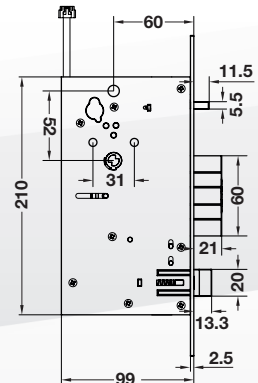

High Strength Mortise
ตลับกุญแจความคงทนสูง

Key Specifications / คุณสมบัติหลัก

1. Access Modes / วิธีการปลดล็อก

> Face ID / สแกนใบหน้า	1 Admin Face ID, 98 User Face ID / 1 ใบหน้าแอดมิน, 98 ใบหน้าผู้ใช้งานทั่วไป
> PIN Code / รหัสผ่าน	1 Admin PIN code, 98 User PIN codes / 1 รหัสผ่านแอดมิน, 98 รหัสผ่านผู้ใช้งานทั่วไป
> Mechanical Key กุญแจสำหรับกรณีฉุกเฉิน	Key cylinder / กุญแจ
> Fingerprint / ลายนิ้วมือ	1 Admin Fingerprint, 98 User Fingerprints / 1 ลายนิ้วมือแอดมิน, 98 ลายนิ้วมือผู้ใช้งานทั่วไป
> Key Card / คีย์การ์ด	1 Admin Key Card, 98 User Key Cards / 1 คีย์การ์ดแอดมิน, 98 คีย์การ์ดผู้ใช้งานทั่วไป

2. Locking Modes / โหมดการล็อก

Auto locking, Privacy locking, Defense locking
โหมดการล็อกอัตโนมัติ, โหมดความเป็นส่วนตัว, โหมดเตือนเมื่อถูกปลดล็อกจากด้านในห้อง

3. Additional Features / คุณสมบัติเสริม

Random PIN code function, Burglar Alarm, Mischief and Hacking Prevention system
การใส่รหัสผ่านแบบสุ่ม, การเตือนเมื่อถูกบุกรุก, ระบบป้องกันการโจรกรรม

4. Power Supply / แหล่งจ่ายไฟ

8 Batteries 1.5V AA, Type-C USB emergency power port
แบตเตอรี่ขนาด AA 8 ก้อน, แหล่งจ่ายไฟฉุกเฉินแบบ Type-C USB

5. Supplied with / ประกอบด้วย

1 External and internal module / โมดูลด้านนอกห้องและในห้อง 1 ชุด
1 Mortise lock and striking plate / ตลับกุญแจ 1 ชุด และเพลทรับกลอน 1 ชุด
1 Set of fixing material / อุปกรณ์ติดตั้ง 1 ชุด
2 Key cards, 2 Key tags / คีย์การ์ด 2 ใบ, คีย์การ์ดแบบแขวนพวงกุญแจ 2 ใบ
2 Mechanical keys / กุญแจสำรองกรณีฉุกเฉิน 2 ดอก
1 User manual, Installation guide incl. drilling template
คู่มือการใช้งาน, คู่มือติดตั้งและแผ่นทาบเจาะ 1 ชุด