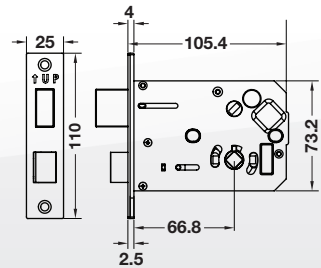

Standard Mortise
ตลับกุญแจมาตรฐาน

Key Specifications / คุณสมบัติหลัก

1. Access Modes / วิธีการปลดล็อก

> PIN Code / รหัสผ่าน	1 Master PIN, 1 User PIN code / 1 รหัสผ่านหลัก, 1 รหัสผ่านทั่วไป
> Key Card / คีย์การ์ด	50 User key cards (RFID, Rabbit) / 50 คีย์การ์ดทั่วไป (แบบ RFID หรือ Rabbit)
> Mechanical Key กุญแจสำหรับกรณียุติเงิน	Key cylinder / กุญแจ

2. Locking Modes / โหมดการล็อก

Auto locking, Manual locking, Privacy locking
โหมดการล็อกอัตโนมัติ, โหมดการล็อกด้วยมือ, โหมดความเป็นส่วนตัว

3. Additional Features คุณสมบัติเสริม

Random PIN code function, Burglar Alarm / การใส่รหัสผ่านแบบสุ่ม, การเตือนเมื่อถูกบุกรุก

4. Power Supply / แหล่งจ่ายไฟ

8 Batteries 1.5V AA, Emergency power contacts with 9V battery
แบตเตอรี่ขนาด AA 8 ก้อน, แหล่งจ่ายไฟฉุกเฉินแบบแบตเตอรี่ขนาด 9 โวลต์

5. Supplied with / ประกอบด้วย

- 1 External and internal module / โมดูลด้านนอกห้องและในห้อง 1 ชุด
- 1 Mortise lock and striking plate / ตลับกุญแจ 1 ชุด และเพลทรับกลอน 1 ชุด
- 1 Set of fixing material / อุปกรณ์ติดตั้ง 1 ชุด
- 2 Key cards, 2 Key tags / คีย์การ์ด 2 ใบ, คีย์การ์ดแบบแขวนพวงกุญแจ 2 ใบ
- 3 Mechanical keys / กุญแจสำรองกรณียุติเงิน 3 ดอก
- 1 User manual and installation guide / คู่มือการใช้งาน, คู่มือติดตั้งและแผ่นทาบเจาะ 1 ชุด