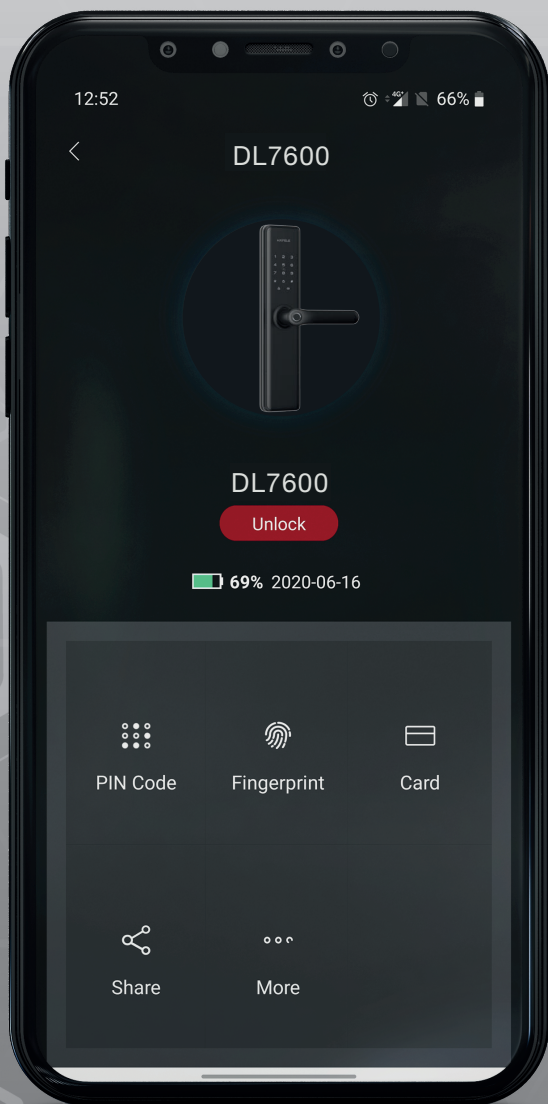

4. Power Supply / แหล่งจ่ายไฟ

8 Batteries 1.5V AA, Type-C USB emergency power port
แบตเตอรี่ขนาด AA 8 ก้อน, แหล่งจ่ายไฟฉุกเฉินแบบ Type-C USB

5. Supplied with / ประกอบด้วย

1 External and internal module / โมดูลด้านนอกห้องและในห้อง 1 ชุด
1 Mortise lock and striking plate / ตลับกุญแจ 1 ชุด และเพลทรับกลอน 1 ชุด
1 Set of fixing material / อุปกรณ์ติดตั้ง 1 ชุด
2 Key cards, 2 Key tags / คีย์การ์ด 2 ใบ, คีย์การ์ดแบบแขวนพวงกุญแจ 2 ใบ
2 Mechanical keys / กุญแจสำรองกรณีฉุกเฉิน 2 ดอก
1 User manual, Installation guide incl. drilling template
คู่มือการใช้งาน, คู่มือติดตั้งและแผ่นทาบเจาะ 1 ชุด

The Häfele App solution

โซลูชันแอปพลิเคชันโดย Häfele

Häfele Smart Lock

This application allows you to unlock and manage your Häfele Smart Locks via smartphone and monitor their status. Furthermore, you can operate all lock functions very conveniently and share Bluetooth keys with your family.

แอปพลิเคชันนี้ให้คุณปลดล็อก และจัดการ Häfele Smart Locks ของคุณผ่านสมาร์ทโฟนและพร้อมทั้งตรวจสอบสถานะ นอกจากนี้คุณสามารถใช้งานฟังก์ชันล็อกทั้งหมดได้อย่างสะดวกสบายและสามารถแชร์ลูทอคีย์กับคนในครอบครัวของคุณได้อีกด้วย