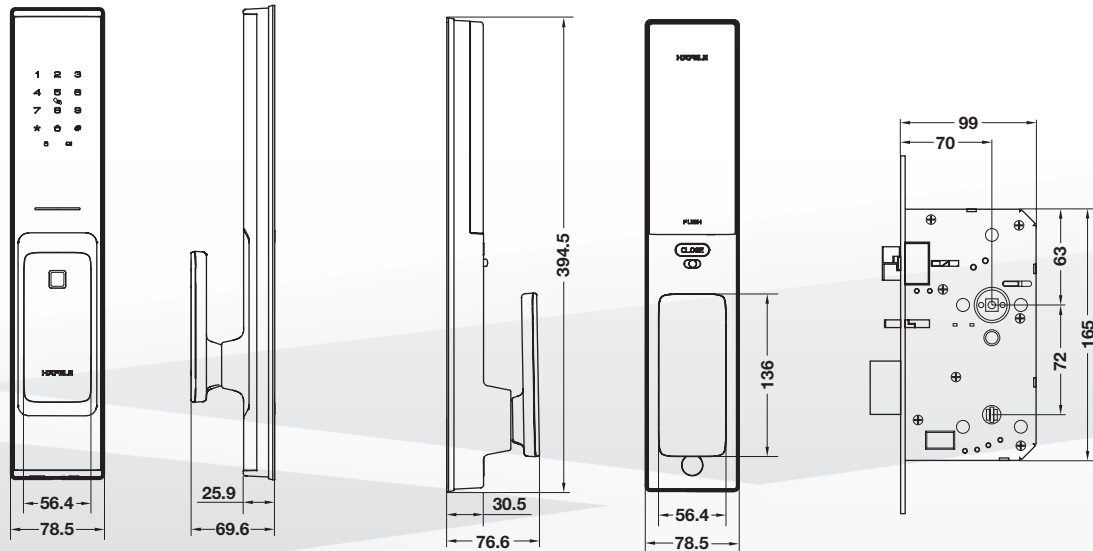

ชุดล็อกประตูระบบดิจิทัลแบบ Push-Pull ตลับกุญแจความคงทนสูง (มาตรฐาน DIN)

External Module
โมดูลด้านนอกห้อง

Internal Module
โมดูลด้านในห้อง

High Strength Mortise
ตลับกุญแจความคงทนสูง

Key Specifications / คุณสมบัติหลัก

1. Access Modes / วิธีการปลดล็อก

> PIN Code / รหัสผ่าน	1 Master PIN, up to 10 user PIN / 1 รหัสผ่านหลัก, 10 รหัสผ่านทั่วไป
> Key Card / คีย์การ์ด	RFID key card up to 100 cards / คีย์การ์ดแบบ RFID สูงสุด 100 ใบ (รองรับบัตร Rabbit)
> Mechanical Key / กุญแจสำหรับกรณียกเงิน	Key cylinder / กุญแจ
> Bluetooth Key / บลูทูธคีย์	Up to 100 users / บลูทูธคีย์สูงสุด 100 ผู้ใช้งาน
> Fingerprint / ลายนิ้วมือ	Up to 100 fingerprint / ลายนิ้วมือ บันทึกได้สูงสุด 100 ลายนิ้วมือ

2. Locking Modes / โหมดการล็อก

Auto locking, Manual locking, Privacy locking, Defence locking
โหมดการล็อกอัตโนมัติ, โหมดการล็อกด้วยมือ, โหมดความเป็นส่วนตัว, โหมดเตือนเมื่อถูกปลดล็อก

3. Additional Features / คุณสมบัติเสริม

Random PIN code function, Burglar Alarm / การใส่รหัสผ่านแบบสุ่ม, การเตือนเมื่อถูกบุกรุก

4. Power Supply / แหล่งจ่ายไฟ

8 Batteries 1.5V AA, Micro USB emergency power port
แบตเตอรี่ขนาด AA 8 ก้อน, แหล่งจ่ายไฟฉุกเฉินแบบไมโคร USB

5. Supplied with / ประกอบด้วย

1 External and internal module / โมดูลด้านนอกห้องและในห้อง 1 ชุด
1 Mortise lock and striking plate / ตลับกุญแจ 1 ชุด และเพลทรับกลอน 1 ชุด
1 Set of fixing material / อุปกรณ์ติดตั้ง 1 ชุด
2 Key cards, 2 Key tags / คีย์การ์ด 2 ใบ, คีย์การ์ดแบบแขวนพวงกุญแจ 2 ใบ
2 Mechanical keys / กุญแจสำหรับกรณียกเงิน 2 ดอก
1 User manual, Installation guide
คู่มือการใช้งาน, คู่มือติดตั้งและแผ่นทาบเจาะ 1 ชุด