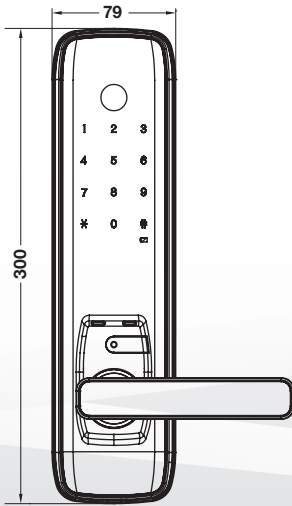

ชุดล็อกประตูระบบดิจิทัลแบบก้านโยก ตลับกุญแจความปลอดภัยสูง

External Module
 โมดูลด้านนอกห้อง

Internal Module
 โมดูลด้านในห้อง

High Security Mortise
 ตลับกุญแจความปลอดภัยสูง

Key Specifications / คุณสมบัติหลัก