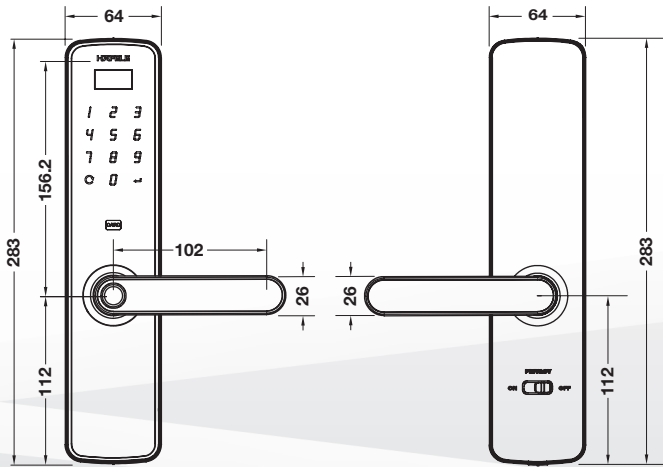

ชุดล็อกประตูระบบดิจิทัลแบบก้านโยก ตลับกุญแจความปลอดภัยสูง

External Module
โมดูลด้านนอกห้อง

Internal Module
โมดูลด้านในห้อง