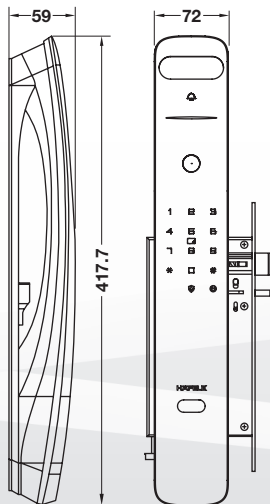

ชุดล็อกประตูระบบดิจิทัลแบบ Push-Pull ตลับกุญแจความคงทนสูง

External Module
โมดูลด้านนอกห้อง