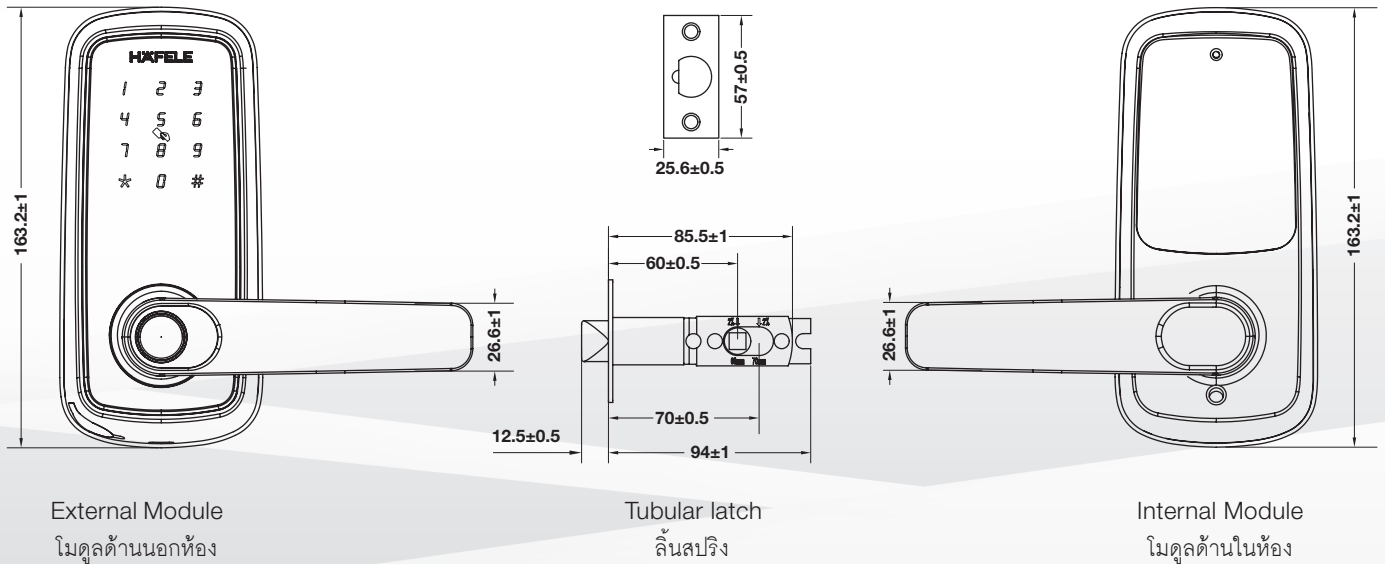

ชุดล็อกประตูระบบดิจิทัลแบบก้านโยก เส้นสปริงมาตรฐาน ติดตั้งแกนลูกบิดทั่วไป

Key Specifications / คุณสมบัติหลัก

1. Access Modes / วิธีการปลดล็อก

> PIN Code / รหัสผ่าน	Combinations of admin and user PIN code capacity is 100. / รหัสผ่านแอดมิน และรหัสผ่านผู้ใช้งานรวมกันได้สูงสุด 100 รหัสผ่าน
> Key Card / คีย์การ์ด	Combinations of admin and user key card capacity is 100. / คีย์การ์ดแอดมินและคีย์การ์ดผู้ใช้งานรวมกันได้สูงสุด 100 ใบ
> Fingerprint / ลายนิ้วมือ	Combinations of admin and user fingerprint capacity is 50 / ลายนิ้วมือแอดมิน และลายนิ้วมือผู้ใช้งานรวมกันได้สูงสุด 50 ลายนิ้วมือ
> Mechanical Key / กุญแจสำหรับกรณฉุกเฉิน	Key cylinder / กุญแจ

2. Locking Modes / โหมดการล็อก

Auto locking, Passage mode (Manual locking)
โหมดการล็อกอัตโนมัติ, โหมดทางผ่าน (โหมดการล็อกด้วยมือ)

3. Additional Features / คุณสมบัติเสริม

Random PIN code function / การใส่รหัสผ่านแบบสุ่ม
Mischief and hacking prevention system / ระบบป้องกันการโจรกรรม

4. Power Supply / แหล่งจ่ายไฟ

4 Batteries 1.5V AA, Type-C USB emergency power port
แบตเตอรี่ขนาด AA 4 ก้อน, แหล่งจ่ายไฟฉุกเฉินแบบยูเอสบี Type-C

5. Supplied with / ประกอบด้วย

- 1 External and internal module / โมดูลด้านนอกห้องและในห้อง 1 ชุด
- 1 Set of striking plates / เฟลทรีบกอลน 1 ชุด
- 1 Set of fixing material / อุปกรณ์ติดตั้ง 1 ชุด
- 1 Tubular latch / ลิ้นสปริง 1 ชุด
- 2 Mechanical keys / กุญแจสำรอง (กรณีฉุกเฉิน) 2 ดอก
- 1 User manual and installation guide / คู่มือการใช้งาน, คู่มือติดตั้งและแผ่นทาบเจาะ 1 ชุด