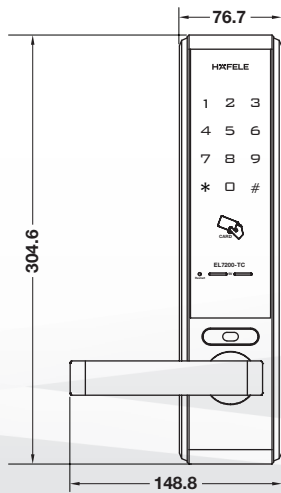

Product information
รายละเอียดผลิตภัณฑ์

Cat. No.
รหัสสินค้า

Black / สีดำ

912.05.710

- Door thickness mm / สำหรับประตูหนา มม.: 35–50
- Min. door frame mm / สำหรับกรอบบานประตูกว้างอย่างน้อย มม.: 130

ชุดล็อกประตูระบบดิจิทัลแบบก้านโยก ตลับกุญแจมาตรฐาน