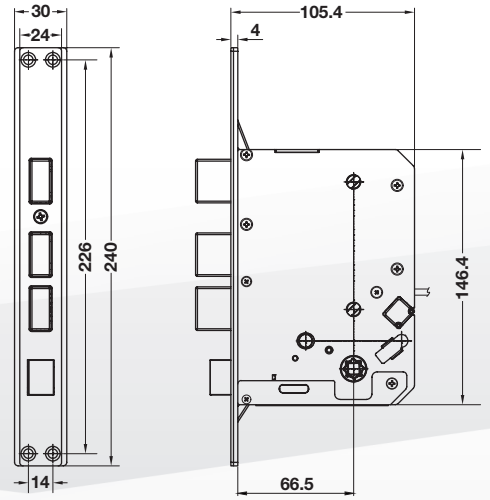

High Security Mortise
ตลับกุญแจความปลอดภัยสูง

Key Specifications / คุณสมบัติหลัก

1. Access Modes / วิธีการปลดล็อก

> Fingerprint / ลายนิ้วมือ	100 Fingerprints / ลายนิ้วมือสูงสุด 100 ลายนิ้วมือ
> PIN Code / รหัสผ่าน	1 Master PIN, 30 User PIN codes and 4 Guest PIN codes / 1 รหัสผ่านหลัก, 30 รหัสผู้ใช้งาน และ 4 รหัสแขก
> Key Card / คีย์การ์ด	70 User key cards (RFID, BTS) / 70 คีย์การ์ดทั่วไป (แบบ RFID หรือ BTS)
> Mechanical Keys / กุญแจสำหรับกรณีฉุกเฉิน	Key cylinder / กุญแจ

2. Locking Modes / โหมดการล็อก

Auto locking, Manual locking, Privacy locking
โหมดการล็อกอัตโนมัติ, โหมดการล็อกด้วยมือ, โหมดความเป็นส่วนตัว

3. Additional Features / คุณสมบัติเสริม

Random PIN code function / การใส่รหัสผ่านแบบสุ่ม
Burglar alarm / การเตือนเมื่อถูกบุกรุก

4. Power Supply / แหล่งจ่ายไฟ

4 Batteries 1.5V AA, Emergency power contacts with 9 V battery
แบตเตอรี่ขนาด AA 4 ก้อน, แหล่งจ่ายไฟฉุกเฉินแบบแบตเตอรี่ขนาด 9 โวลต์

5. Supplied with / ประกอบด้วย

1 External and internal module / โมดูลด้านนอกห้องและในห้อง 1 ชุด
1 Mortise lock and striking plate / ตลับกุญแจ 1 ชุดและเพลทรับกลอน 1 ชุด
1 Set of fixing material / อุปกรณ์ติดตั้ง 1 ชุด
3 Mechanical keys / กุญแจสำรอง (กรณีฉุกเฉิน) 3 ดอก
1 User manual and installation guide / คู่มือการใช้งาน, คู่มือติดตั้งและแผ่นทาบเจาะ 1 ชุด