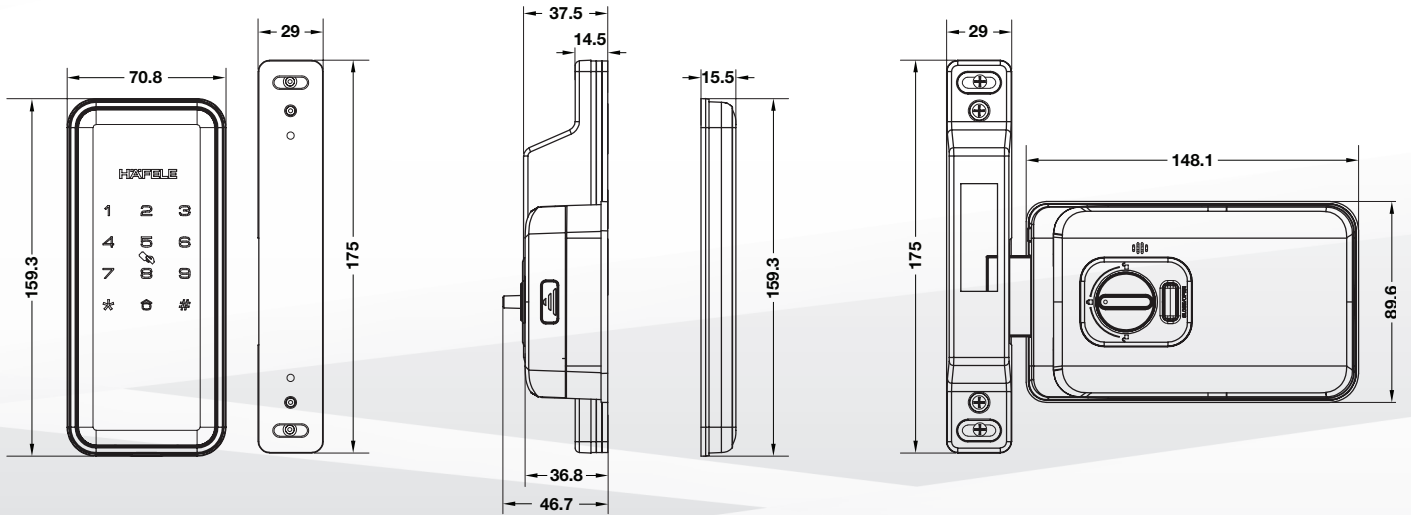

ชุดล็อกเสริมประตูระบบดิจิทัล
แบบในนอน

External Module
โมดูลด้านนอกห้อง

Internal Module
โมดูลด้านในห้อง

Key Specifications / คุณสมบัติหลัก

1. Access Modes / วิธีการปลดล็อก

- > PIN Code / รหัสผ่าน: 1 Master PIN code, up to 20 user PIN codes / 1 รหัสผ่านหลัก, 20 รหัสผ่านทั่วไป
- > Key Card / คีย์การ์ด: 50 User key cards (RFID, BTS) / 50 คีย์การ์ดทั่วไป (แบบ RFID หรือ BTS)

2. Locking Modes / โหมดการล็อก

Auto locking, Manual locking
โหมดการล็อกอัตโนมัติ, โหมดการล็อกด้วยมือ

3. Additional Features
คุณสมบัติเสริม

Random PIN code function / การใส่รหัสผ่านแบบสุ่ม

4. Power Supply / แหล่งจ่ายไฟ

4 Batteries 1.5V AA, Micro USB emergency power port
แบตเตอรี่ขนาด AA 4 ก้อน, แหล่งจ่ายไฟฉุกเฉินแบบ Micro USB

5. Supplied with / ประกอบด้วย

- 1 External and internal module / โมดูลด้านนอกห้องและในห้อง 1 ชุด
- 1 Set of striking plate / เฟลทรีบกอลน 1 ชุด
- 1 Set of fixing material / อุปกรณ์ติดตั้ง 1 ชุด
- 2 Key cards, 2 Key tags / คีย์การ์ด 2 ใบ, คีย์การ์ดแบบแขวนพวงกุญแจ 2 ใบ
- 1 User manual and installation guide / คู่มือการใช้งาน, คู่มือติดตั้งและแผ่นทาบเจาะ 1 ชุด