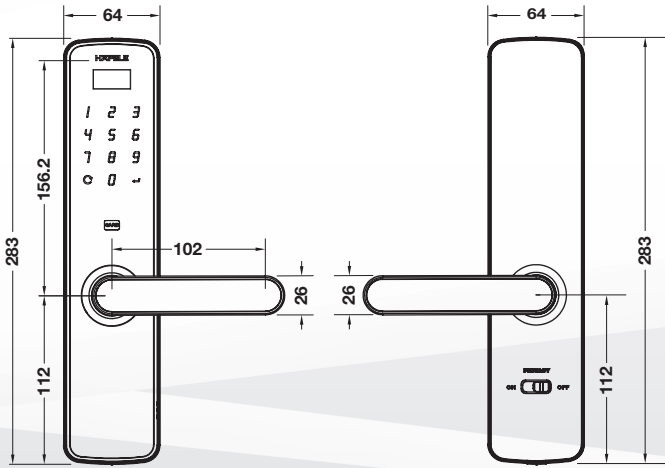

ชุดล็อกประตูระบบดิจิทัลแบบก้านโยก ตลับกุญแจมาตรฐานหรือตลับกุญแจความปลอดภัยสูง

External Module
โมดูลด้านนอกห้อง

Internal Module
โมดูลด้านในห้อง