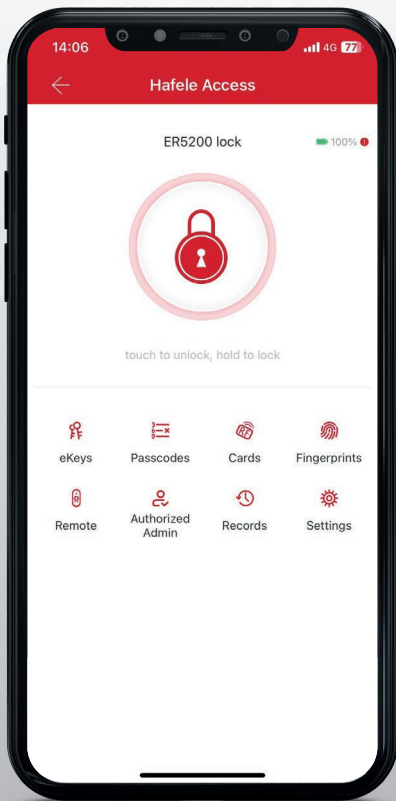

The Häfele App solution

โซลูชันแอปพลิเคชันโดย Häfele

Häfele Smart Lock

This application allows you to unlock and manage your Häfele Smart Locks via smartphone and monitor their status. Furthermore, you can operate all lock functions very conveniently and share Bluetooth keys with your family.

แอปพลิเคชันนี้ให้คุณปลดล็อก และจัดการ Häfele Smart Locks ของคุณผ่านสมาร์ทโฟนและพร้อมทั้งตรวจสอบสถานะ นอกจากนี้คุณสามารถใช้งานฟังก์ชันล็อกทั้งหมดได้อย่างสะดวกสบายและสามารถแชร์ลูทอคีย์กับคนในครอบครัวของคุณได้อีกด้วย

Häfele Access

Use Bluetooth keys and temporary PIN codes to replace your traditional physical key. You can generate temporary, recurring or one-time PIN codes from anywhere and send them to people via smartphone. It also keeps records of all the lock operations.

Häfele Smart Living

Take control of your home with the Häfele Smart Living Application. Remote control doorbell, switches, lights, air-conditioner, cameras and roller blinds. The Häfele smart lock connects via ZigBee Gateway. Unlock from anywhere, check access records and battery level.