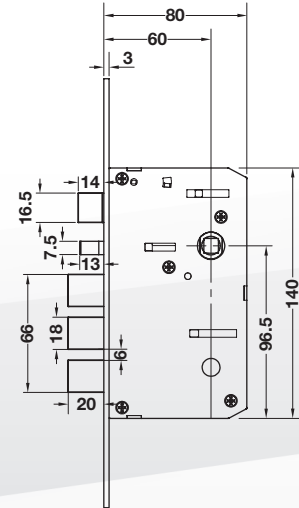

High Security Mortise
ตลับกุญแจความปลอดภัยสูง

Key Specifications / คุณสมบัติหลัก

1. Access Modes / วิธีการปลดล็อก

> PIN Code / รหัสผ่าน	3 Master PIN, up to 47 user PIN / 3 รหัสผ่านหลัก, 47 รหัสผ่านทั่วไป
> Key Card / คีย์การ์ด	3 Master key card, RFID key card up to 47 cards / 3 คีย์การ์ดหลัก, คีย์การ์ดแบบ RFID สูงสุด 47 ใบ (รองรับบัตร Rabbit)
> Mechanical Key กุญแจสำหรับกรณีฉุกเฉิน	Security dual keyway cylinder / รูปแบบดอกกุญแจ 2 ชนิดในดอกเดียว
> Fingerprint ลายนิ้วมือ	3 Master fingerprints, Up to 97 fingerprints / 3 ลายนิ้วมือหลัก, ลายนิ้วมือ บันทึกได้สูงสุด 97 ลายนิ้วมือ

2. Locking Modes / โหมดการล็อก

Auto locking, Manual locking, Privacy locking
โหมดการล็อกอัตโนมัติ, โหมดการล็อกด้วยมือ, โหมดความเป็นส่วนตัว

3. Additional Features คุณสมบัติเสริม

Random PIN code function, Burglar Alarm / การใส่รหัสผ่านแบบสุ่ม, การเตือนเมื่อถูกบุกรุก

4. Power Supply / แหล่งจ่ายไฟ

4 Batteries 1.5V AA, Micro USB emergency power port
แบตเตอรี่ขนาด AA 4 ก้อน, แหล่งจ่ายไฟฉุกเฉินแบบไมโครยูเอสบี

5. Supplied with / ประกอบด้วย

- 1 External and internal module / โมดูลด้านนอกห้องและในห้อง 1 ชุด
- 1 Mortise lock and striking plate / ตลับกุญแจ 1 ชุด และเพลทรับกลอน 1 ชุด
- 1 Set of fixing material / อุปกรณ์ติดตั้ง 1 ชุด
- 2 Key cards, 2 Key tags / คีย์การ์ด 2 ใบ, คีย์การ์ดแบบแขวนพวงกุญแจ 2 ใบ
- 2 Mechanical keys / กุญแจสำรองกรณีฉุกเฉิน 2 ดอก
- 1 User manual and installation guide/ คู่มือการใช้งาน, คู่มือติดตั้งและแผ่นทาบเจาะ 1 ชุด