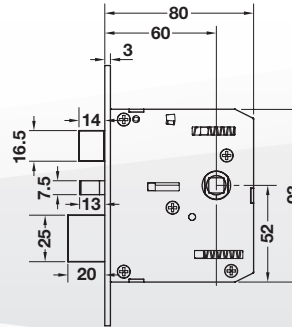

Standard Mortise
ตลับกุญแจมาตรฐาน