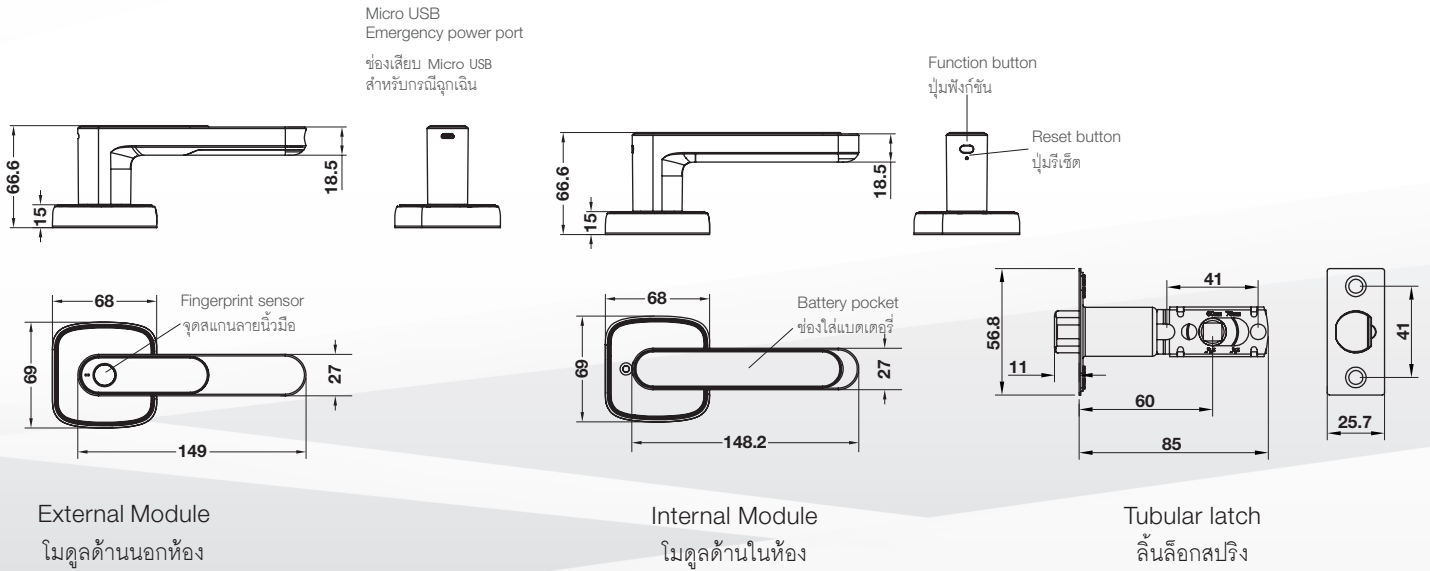

Product information

รายละเอียดผลิตภัณฑ์

Cat. No.

รหัสสินค้า

Black / สีดำ

912.20.770

- Door thickness mm / สำหรับประตูหนา มม.: 32–50
- Min. door frame mm / สำหรับกรอบบานประตูกว้างอย่างน้อย มม.: 100

ชุดล็อกประตูระบบดิจิทัลแบบก้านโยก เส้นสปรองมาตรฐาน ติดตั้งแทนลูกบิดทั่วไป