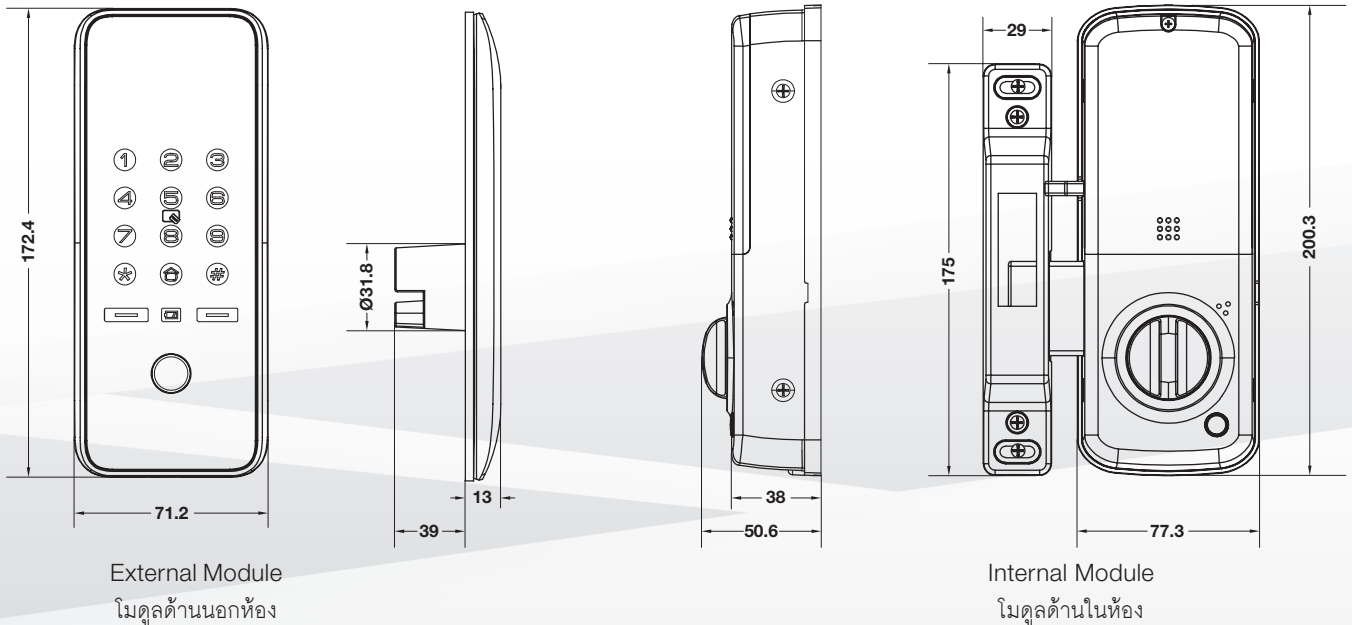

ชุดล็อกเสริมประตูระบบดิจิทัล
แบบแนวตั้ง

Key Specifications / คุณสมบัติหลัก

1. Access Modes / วิธีการปลดล็อก

> PIN Code / รหัสผ่าน	1 Master PIN code, up to 10 user PIN codes / 1 รหัสผ่านหลัก, 10 รหัสผ่านทั่วไป
> Key Card / คีย์การ์ด	100 User key cards (RFID, BTS) / 100 คีย์การ์ดทั่วไป (แบบ RFID หรือ BTS)
> Bluetooth Key / บลูทูธคีย์	Up to 100 users / บลูทูธคีย์สูงสุด 100 ผู้ใช้งาน
> Fingerprint / ลายนิ้วมือ	Up to 100 fingerprints / สแกนลายนิ้วมือ บันทึกได้สูงสุด 100 ลายนิ้วมือ

2. Locking Modes / โหมดการล็อก

Auto locking, Manual Locking, Privacy locking
โหมดการล็อกอัตโนมัติ, โหมดการล็อกด้วยมือ, โหมดความเป็นส่วนตัว

3. Additional Features
คุณสมบัติเสริม

Random PIN code function, Burglar Alarm / การใส่รหัสผ่านแบบสุ่ม, การเตือนเมื่อถูกบุกรุก

4. Power Supply / แหล่งจ่ายไฟ

4 Batteries 1.5V AA, Micro USB emergency power port
แบตเตอรี่ขนาด AA 4 ก้อน, แหล่งจ่ายไฟฉุกเฉินแบบ Micro USB

5. Supplied with / ประกอบด้วย

- 1 External and internal module / โมดูลด้านนอกห้องและในห้อง 1 ชุด
- 1 Set of striking plate / เฟลทรีบกอลอน 1 ชุด
- 1 Set of fixing material / อุปกรณ์ติดตั้ง 1 ชุด
- 2 Key cards, 2 Key tags / คีย์การ์ด 2 ใบ, คีย์การ์ดแบบแขวนพวงกุญแจ 2 ใบ
- 1 User manual and installation guide / คู่มือการใช้งาน, คู่มือติดตั้งและแผ่นทาบเจาะ 1 ชุด