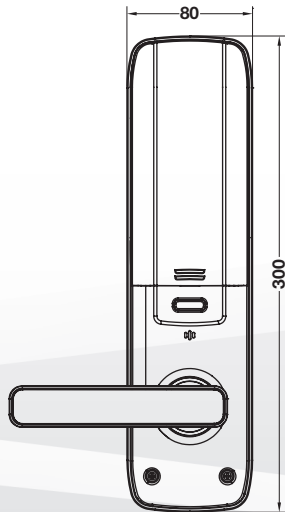

ชุดล็อกประตูระบบดิจิทัลแบบก้านโยก ตลับกุญแจความปลอดภัยสูง

External Module
 โมดูลด้านนอกห้อง

Internal Module
 โมดูลด้านในห้อง

High Security Mortise
 ตลับกุญแจความปลอดภัยสูง

Key Specifications / คุณสมบัติหลัก