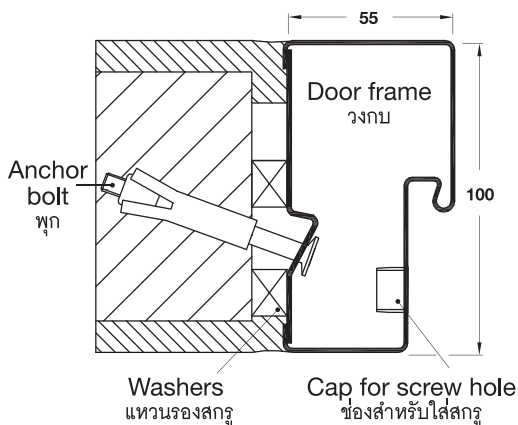

Easy Residential Steel Doors

ข้อมูลทางเทคนิค

Vertical section

ภาพในแนวตั้ง

Flush door ประตูแบบไม่มีบังใบ

Dimension

ขนาด

Structural opening W x H mm ความกว้างช่อง ก่อนติดตั้งวงกบ ก x ส มม.	Leaf size flush W x H mm ขนาดบานประตู ก x ส มม.	Overall frame dimension W x H mm ความกว้างวงกบ ก x ส มม.	Clear passage W x H mm ความกว้างทางผ่าน ก x ส มม.
800 x 2,100	695 x 2,040	780 x 2,090	670 x 2,035
900 x 2,100	795 x 2,040	880 x 2,090	770 x 2,035
1,000 x 2,100	895 x 2,040	980 x 2,090	870 x 2,035

Horizontal section

ภาพในแนวนอน

Flush door ประตูแบบไม่มีบังใบ

Screw fixing method

วิธีการติดตั้งสกรู

Opening directions

ลักษณะการเปิดประตู

Order reference

Please specify the opening direction, doors are pre-set to DIN left or DIN right hand (see drawing above).

For dimensions see tables & drawings above. Structural openings must be prepared accordingly.

Walls must be able to hold screw bolts and door weight. Please select matching lever handle and profile cylinder.