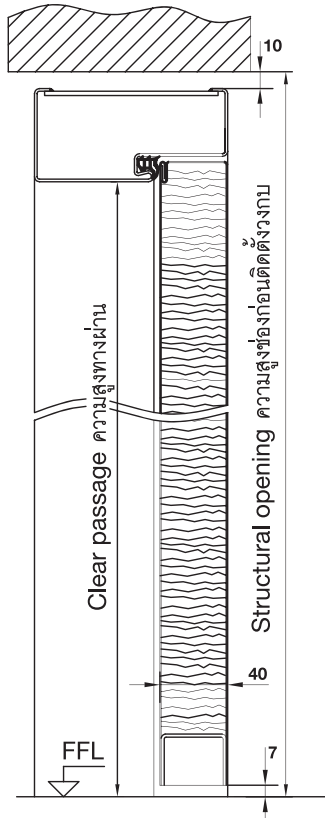

Honeycomb core

โครงสร้างแกนรังผึ้ง

- No warping, bending, cracking
- Steel-honeycomb-composite
- Dimensionally stable
- ป้องกันบานแตกหัก/บานโก่ง/บานงอ
- ประตูเหล็กแกนรังผึ้ง
- ความเสถียรของขนาดประตู

Water resistant

ป้องกันน้ำ

- In normal interior use
- สำหรับใช้ภายใน

Easy installation

ง่ายต่อการติดตั้ง

- With hidden screws
- ติดตั้งแบบซ่อนสกรู

Termite resistant

ป้องกันปลวก

Technical Details

Easy Residential Steel Doors

ข้อมูลทางเทคนิค

Vertical section

ภาพในแนวตั้ง

Flush door ประตูแบบไม่มีบังใบ

Dimension

ขนาด

Structural opening W x H mm ความกว้างช่อง ก่อนติดตั้งวงกบ ก x ส มม.	Leaf size flush W x H mm ขนาดบานประตู ก x ส มม.	Overall frame dimension W x H mm ความกว้างวงกบ ก x ส มม.	Clear passage W x H mm ความกว้างทางผ่าน ก x ส มม.
800 x 2,100	695 x 2,040	780 x 2,090	670 x 2,035
900 x 2,100	795 x 2,040	880 x 2,090	770 x 2,035
1,000 x 2,100	895 x 2,040	980 x 2,090	870 x 2,035

Horizontal section

ภาพในแนวนอน

Flush door ประตูแบบไม่มีบังใบ

Screw fixing method

วิธีการติดตั้งสกรู

Opening directions

ลักษณะการเปิดประตู

Order reference