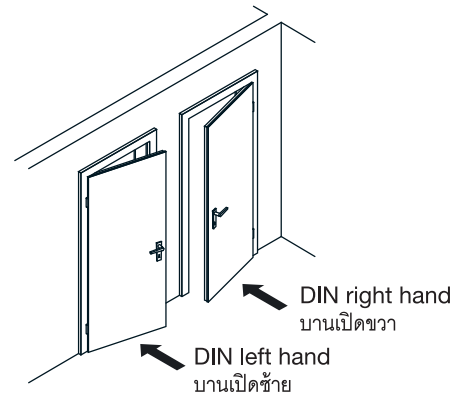

Easy Residential Steel Doors

ข้อมูลทางเทคนิค

Vertical section

ภาพในแนวตั้ง

Flush door ประตูแบบไม่มีบังใบ

Dimension

ขนาด

Structural opening W x H mm ความกว้างช่อง ก่อนติดตั้งวงกบ ก x ส มม.	Leaf size flush W x H mm ขนาดบานประตู ก x ส มม.	Overall frame dimension W x H mm ความกว้างวงกบ ก x ส มม.	Clear passage W x H mm ความกว้างทางผ่าน ก x ส มม.
800 x 2,100	695 x 2,040	780 x 2,090	670 x 2,035
900 x 2,100	795 x 2,040	880 x 2,090	770 x 2,035
1,000 x 2,100	895 x 2,040	980 x 2,090	870 x 2,035

Horizontal section

ภาพในแนวนอน

Flush door ประตูแบบไม่มีบังใบ

Screw fixing method

วิธีการติดตั้งสกรู

Opening directions

ลักษณะการเปิดประตู

Order reference

Please specify the opening direction, doors are pre-set to DIN left or DIN right hand (see drawing above).

For dimensions see tables & drawings above. Structural openings must be prepared accordingly.

Walls must be able to hold screw bolts and door weight. Please select matching lever handle and profile cylinder.

ข้อมูลการสั่งซื้อ

กรุณาระบุลักษณะการเปิด สำหรับบานเปิดซ้ายหรือบานเปิดขวา (กรุณาดูจากภาพด้านบน)

กรุณาเลือกขนาดตามตารางโดยยึดจากขนาดตามภาพแนวตั้งและแนวนอน ให้เตรียมหน้างานตามความกว้างช่องก่อนติดตั้งวงกบ

ผนังจะต้องแข็งแรงเพื่อสามารถยึดสกรูและรับน้ำหนักบานประตูได้ กรุณาเลือกรูปแบบมือจับ และใส่กุญแจให้เหมาะสม