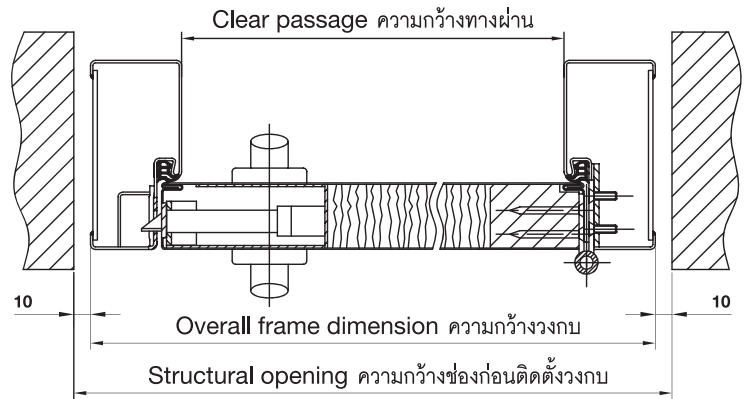

Easy Residential Steel Doors

ข้อมูลทางเทคนิค

Vertical section

ภาพในแนวตั้ง

Flush door ประตูแบบไม่มีบังใบ

Dimension

ขนาด

Structural opening W x H mm ความกว้างช่อง ก่อนติดตั้งวงกบ ก x ส มม.	Leaf size flush W x H mm ขนาดบานประตู ก x ส มม.	Overall frame dimension W x H mm ความกว้างวงกบ ก x ส มม.	Clear passage W x H mm ความกว้างทางผ่าน ก x ส มม.
800 x 2,100	695 x 2,040	780 x 2,090	670 x 2,035
900 x 2,100	795 x 2,040	880 x 2,090	770 x 2,035
1,000 x 2,100	895 x 2,040	980 x 2,090	870 x 2,035

Horizontal section

ภาพในแนวนอน

Flush door ประตูแบบไม่มีบังใบ

Screw fixing method

วิธีการติดตั้งสกรู

Opening directions

ลักษณะการเปิดประตู

Order reference

Please specify the opening direction, doors are pre-set to DIN left or DIN right hand (see drawing above).

For dimensions see tables & drawings above. Structural openings must be prepared accordingly.

Walls must be able to hold screw bolts and door weight. Please select matching lever handle and profile cylinder.