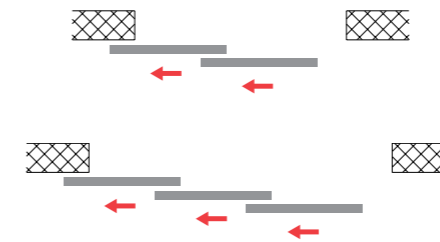

ปรับตั้งได้ ความสูงและตำแหน่งของบาน สามารถปรับตั้งได้ ผ่านเฟลทแขวนบานแบบพิเศษ

HAWA-Aperto 40/F

**The perfect solution for curved sliding door**

ตอบโจทย์ทุกการออกแบบด้วยบานเลื่อนดัดโค้ง

**SOLUTIONS FOR WIDER SPACE**

**SYMMETRIC** 

Two sliding doors connects via deflection rollers and a fibreglass reinforced toothed belt to enable symmetrical opening and closing

เพียงแค่เลือกเปิดด้านใดด้านหนึ่ง บานเลื่อนทั้งสองฝั่ง จะเปิดออกพร้อมกันอย่างสมดุล