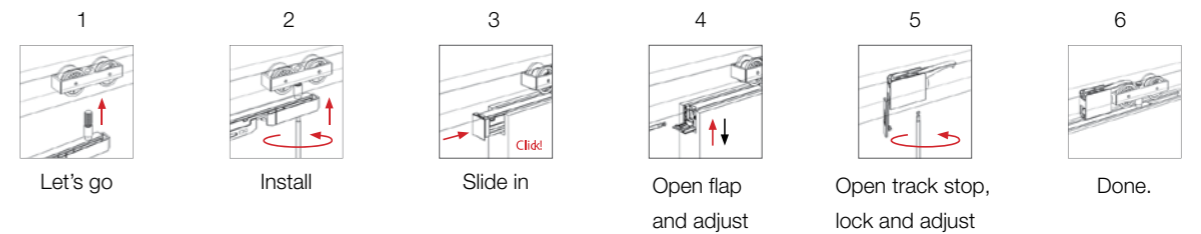

# INNOVATIVE TECHNOLOGY

for optimized installation and adjustment

นวัตกรรมล้ำสมัยเพื่อการติดตั้งและปรับตั้งบานได้ง่ายกว่า

## 6 easy steps of installation

ติดตั้งง่ายเพียง 6 ขั้นตอน

1. Suspension plate to wheel
2. Height adjustment
3. Slide the plate into the door
4. Fine adjustment
5. Track buffer adjustment
6. Done

1. ใส่เฟลทแขวนบานเข้าสู่ลูกล้อ
2. ปรับความสูงเบื้องต้น
3. สไลด์เฟลทยึดลูกล้อเข้าสู่บานประตู
4. ปรับความสูงได้อย่างละเอียด
5. ปรับความแข็งของตัวหยุดบาน
6. เสร็จเรียบร้อย