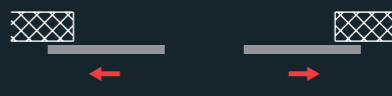

SYMMETRIC

To open and close two doors symmetrically with elegant glass retainer profiles.

เปิดปิดประตูกระจกแบบเลื่อนพร้อมกัน 2 บาน ด้วยระบบและอุปกรณ์การยึดบานกระจกที่แข็งแรง สวยงาม คงทน