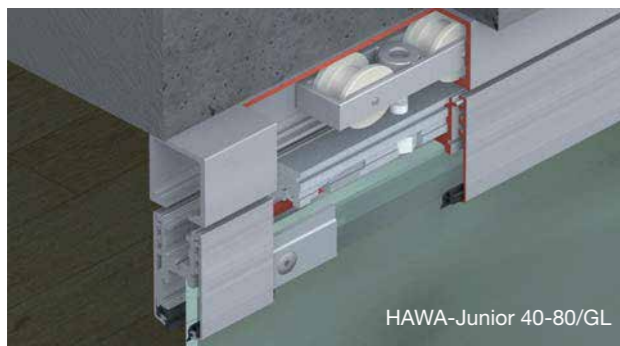

HAWA JUNIOR GLASS

HAWA-Junior for sliding glass door hardware. Even heavy-weight doors up to 250 kg, smoothly, visual appeal and quiet running properties.

HAWA-Junior สำหรับบานเลื่อนแบบกระจก แม้จะเป็นบานเลื่อนที่มีน้ำหนักมากถึง 250 กก. ก็ยังเปิด ปิดได้อย่างนุ่มนวล ไร้เสียงดังรบกวน และให้ความสวยงามสบายตา

More info