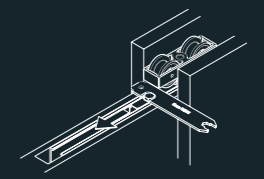

3. Adjustable

Fine adjustment of the distance via the suspension carriage

ปรับตั้งได้ ความสูงและตำแหน่งของบาน สามารถปรับตั้งได้ ผ่านเฟลทแขวนบานแบบพิเศษ