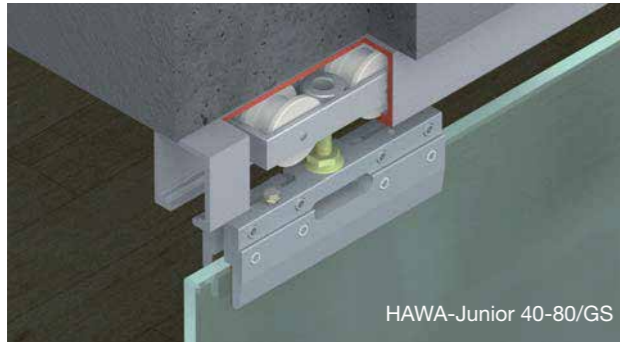

HAWA JUNIOR GLASS

HAWA-Junior for sliding glass door hardware. Even heavy-weight doors up to 250 kg, smoothly, visual appeal and quiet running properties.

HAWA-Junior สำหรับบานเลื่อนแบบกระจก แม้จะเป็นบานเลื่อนที่มีน้ำหนักมากถึง 250 กก. ก็ยังเปิด ปิดได้อย่างนุ่มนวล ไร้เสียงดังรบกวน และให้ความสวยงามสบายตา

More info