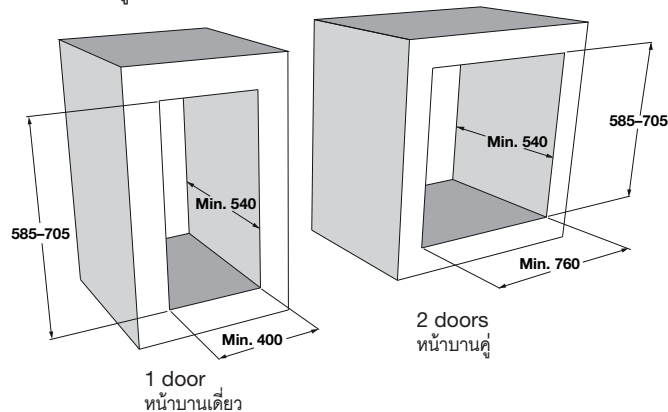

HÄFELE
Official Regional Partner

Etercnoc- Wire basket for concrete cabinets

FURNITURE FITTINGS

อีเทอร์นอค - อุปกรณ์ตะแกรงสำหรับครัวปูน

smusoo

ผ่านทดสอบ
การใช้งาน
นานถึง 25 ปี

Features

- Material: Steel frame, stainless steel 304 baskets
- Finish: Frame white powder coated, baskets stainless steel polished
- Min. internal cabinet width: 400 mm for 1 door, 760 mm for 2 doors
- Min. internal cabinet depth: 540 mm
- Internal cabinet height: 585-705 mm

Supplied with

- 1 set frame, 2 sets pull-out baskets incl. runner,
- 1 set fixing screws

คุณสมบัติ

- วัสดุ: โครงเหล็ก, ตะแกรงสแตนเลสสตีล 304
- สี: โครงสีขาว, ตะแกรงสีสแตนเลสขัดเงา
- ความกว้างภายในของตู้อย่างน้อย: 400 มม. สำหรับหน้าบานเดี่ยว, 760 มม. สำหรับหน้าบานคู่
- ความลึกภายในของตู้อย่างน้อย: 540 มม.
- ความสูงภายในของตู้: 585-705 มม.

ประกอบด้วย

- โครง 1 ชุด, ชุดตะแกรงดึงแบบเปิดหน้าบาน 2 ชุด รวมราง,
- ชุดสกรู 1 ชุด

Internal cabinet dimension

ระยะภายในตู้

- Easy installation, drill hole is not required
- Height adjustable
- Baskets made of stainless steel 304
- Suitable for most brands of finished kitchen doors