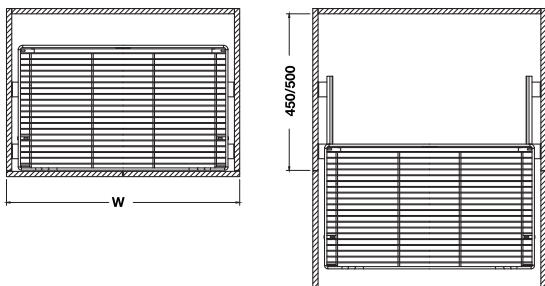

ชุดตะแกรง บานเปิด - เวิร์นาซีรีส์

Features

- Material: Steel or stainless steel 304
- Finish: Steel chrome plated, stainless steel polished
- Load capacity: 30 kg
- Version: Runners and basket for internal pull-out behind hinged door
- Type of pull-out: Full extension with self and soft closing
- Min. internal cabinet depth: 450 mm (400 mm runners) or 500 mm (450 mm runners)
- Side panel thickness: 16 or 19 mm

Supplied with:

1 pc. basket, 1 pair runners, 1 pair runner supports, 1 pair runner covers, 1 set fixing screws

คุณสมบัติ

- วัสดุ: เหล็กหรือสแตนเลสสตีล 304
- สี: เหล็กสีโครม สแตนเลสสตีลสีขัดเงา
- รองรับน้ำหนักได้: 30 กก.
- รูปแบบ: รางและตะแกรงสำหรับติดตั้งหลังบานพับ
- ลักษณะการดึง: ระบบ 2 ตอน พร้อมระบบปิดอัตโนมัติและระบบปิดแบบนุ่มนวล
- ความลึกภายในตู้อย่างน้อย: 450 มม. (สำหรับความยาวราง 400 มม.) หรือ 500 มม. (สำหรับความยาวราง 450 มม.)
- ความหนาของแผงข้าง: 16 หรือ 19 มม.

ประกอบด้วย:

ตะแกรง 1 ใบ, รางลื่นชัก 1 คู่, พลาสติกหนุนราง 1 คู่, ฝาครอบรางลื่นชัก 1 คู่, ชุดสกรู 1 ชุด

Front pull-out dish basket for 400 mm runner

ตะแกรงบานเปิดสำหรับราง 400 มม.

Cabinet width mm สำหรับตู้ขนาด มม.	Basket Dim. (WxDxH) mm ขนาดตะแกรง (กxลxส) มม.	Steel chrome plated basket ตะแกรงเหล็กสีโครม	Stainless steel polished basket ตะแกรงสแตนเลสสตีล 304 สีขัดเงา
400	315x425x148	549.03.221	549.03.121
450	365x425x148	549.03.222	549.03.122
500	415x425x148	549.03.223	549.03.123
600	515x425x148	549.03.224	549.03.124
800	715x425x148	549.03.225	549.03.125
900	815x425x148	549.03.226	549.03.126