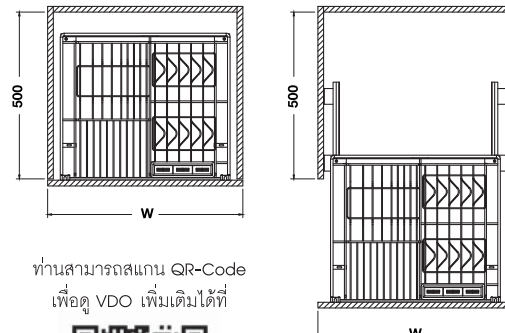

Supplied with:

1 pc. basket, 1 pair runners, 1 pc. drip-off tray,
1 pc. cutlery holder, 1 pair runner covers, 1 set fixing screws

คุณสมบัติ

- วัสดุ: สแตนเลสสตีล 304
- สี: สีสั่งเงา
- รองรับน้ำหนักได้: 30 กก.
- รูปแบบ: รางและตะแกรงสำหรับติดตั้งแบบยึดหน้าบาน
- ลักษณะการดึง: ระบบ 2 ตอน พร้อมระบบปิดอัตโนมัติ และระบบปิดแบบนุ่มนวล
- ความยาวราง: 450 มม.
- ความลึกภายในตู้อย่างน้อย: 500 มม.
- ความหนาของแผงข้าง: 16 หรือ 19 มม.

ประกอบด้วย:

ตะแกรง 1 ใบ, รางลื่นชัก 1 คู่, ถาดรองน้ำ 1 ชิ้น,
ถาดใส่ช้อนส้อม 1 ชิ้น, ฝาครอบรางลื่นชัก 1 คู่, ชุดสลัก 1 ชุด

ท่านสามารถสแกน QR-Code
เพื่อดู VDO เพิ่มเติมได้ที่

Front pull-out dish basket for 450 mm runner
ตะแกรงคว่ำจาน บานดึงสำหรับราง 450 มม.