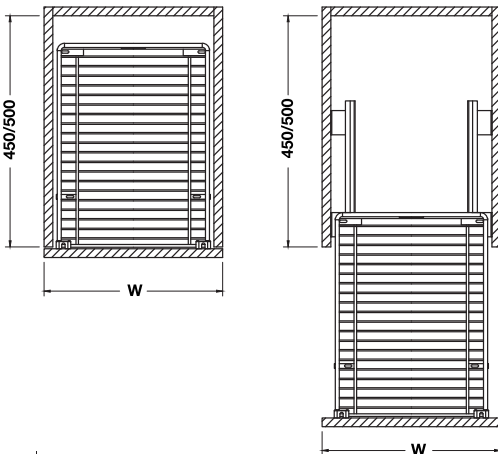

smusoo

Features

- Material: Steel or stainless steel 304
- Finish: Steel chrome plated, stainless steel polished
- Load capacity: 30 kg
- Version: Runners and basket for front panel fixing
- Type of pull-out: Full extension with self and soft closing
- Min. internal cabinet depth: 450 mm (400 mm runners) or 500 mm (450 mm runners)
- Side panel thickness: 16 or 19 mm

ประกอบด้วย:

ตะแกรง 1 ใบ, รางลื่นชัก 1 คู่, พลาสติกหนุนราง 1 คู่, ฝาครอบรางลื่นชัก 1 คู่, ชุดสกรู 1 ชุด

Pull-out dish basket for 400 mm runner

ตะแกรงบานดึงสำหรับราง 400 มม.

Cabinet width mm สำหรับตู้ขนาด มม.	Basket Dim. (WxDxH) mm ขนาดตะแกรง (กxลxส) มม.	Steel chrome plated basket ตะแกรงเหล็กโครม	Stainless steel polished basket ตะแกรงสแตนเลสสตีล 304 สีขัดเงา
400	315x425x148	549.03.201	549.03.101
450	365x425x148	549.03.202	549.03.102
500	415x425x148	549.03.203	549.03.103
600	515x425x148	549.03.204	549.03.104
800	715x425x148	549.03.205	549.03.105
900	815x425x148	549.03.206	549.03.106

Packing: 1 set

ขนาดบรรจุ: 1 ชุด

Pull-out dish basket for 450 mm runner

ตะแกรงบานดึงสำหรับราง 450 มม.

Cabinet width mm สำหรับตู้ขนาด มม.	Basket Dim. (WxDxH) mm ขนาดตะแกรง (กxลxส) มม.	Steel chrome plated basket ตะแกรงเหล็กโครม	Stainless steel polished basket ตะแกรงสแตนเลสสตีล 304 สีขัดเงา
400	337x425x148	549.03.241	549.03.141
450	387x425x148	549.03.242	549.03.142
500	437x425x148	549.03.243	549.03.143
600	537x425x148	549.03.244	549.03.144
800	737x425x148	549.03.245	549.03.145
900	837x425x148	549.03.246	549.03.146

Packing: 1 set

ขนาดบรรจุ: 1 ชุด

ท่านสามารถสแกน QR-Code เพื่อดู VDO เพิ่มเติมได้ที่

Order reference

Please order plate organizing pole (540.04.238) separately, if necessary.

ข้อแนะนำในการสั่งซื้อ

สามารถสั่งซื้ออุปกรณ์กันภายในสำหรับชุดตะแกรงรหัส 540.04.238 แยกต่างหากได้