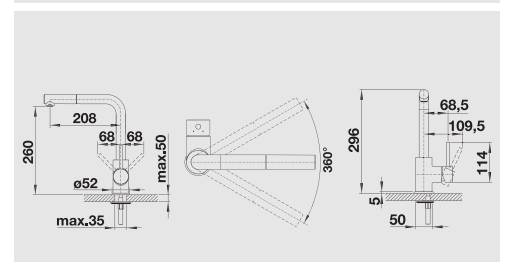

BLANCO MILA-S

Metallic surface classic and clean

งดงามหมดจดทั้งดีไซน์และการใช้งาน

- Slender body with a straight-lined spout
- With extendable spray hose
- For easy filling of tall pots and vases
- Enlarged working radius thanks to 360° swivel spout
- ตัวก๊อกเพรียวสวยเข้ากับปากก๊อกเรียวยาว
- พร้อมหัวสเปรย์สามารถดึงยืดออกได้
- ใช้งานง่ายสำหรับหม้อทรงสูงและแจกัน
- ขยายการใช้งานให้กว้างขึ้น ด้วยปากก๊อกที่หมุนได้ถึง 360 องศา

BLANCO MILA-S

Colour
สี

chrome
สีโครม

Cat. No.
รหัสสินค้า

569.06.210

Dimension
ขนาด