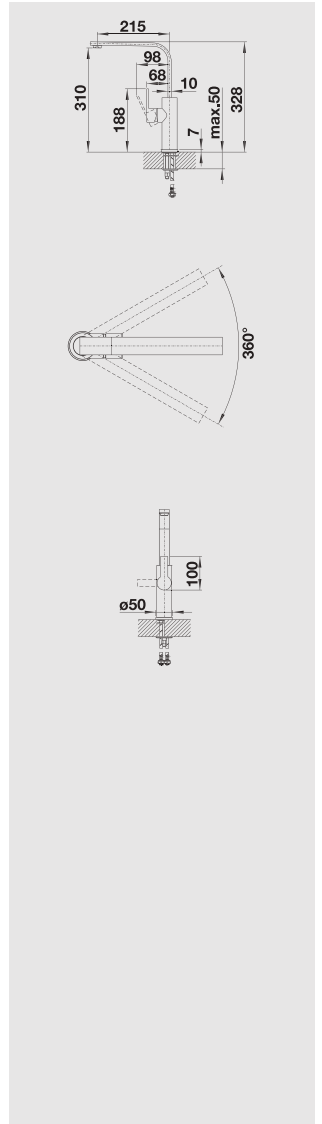

BLANCO RODALIS	Colour สี	Cat. No. รหัสสินค้า	Dimension ขนาด
----------------	--------------	------------------------	-------------------

chrome
สีโครม

569.11.270

Exclusive.

BLANCO AMBIS-S

Clear design, powerful elegance