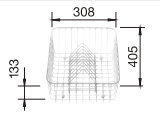

Dimension ขนาดผลิตภัณฑ์	60cm	80cm
Bowl depth ความลึกอ่าง	205 mm 205 มม.	205/205 mm 205/205 มม.
stainless steel polished satin สแตนเลสสตีล สีซาติน		
Bowl Left หลุมอ่างด้านซ้าย	570.27.049	570.27.059
Bowl Right หลุมอ่างด้านขวา	570.27.048	570.27.058
w/o hole ไม่เจาะรูอีก	570.27.047	570.27.057

Optional accessories (Order separately)
ชุดอุปกรณ์เสริม (สั่งซื้อแยกต่างหาก)

Crockery basket and stack
Cat. No. 565.69.200