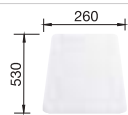

Chopping board
Cat. No. 565.69.170

Scope of supply

Stainless steel drainer grid, waste fitting with space-saving pipe, 3/8" basket strainer and odour trap

มาพร้อมกับ

ตะแกรงค้ำภาชนะแบบสแตนเลสสตีล, ระบบท่อที่ช่วยประหยัดพื้นที่ในการติดตั้ง, ตะแกรงกรองเศษอาหาร เส้นผ่าศูนย์กลางขนาด 3/8" แบบ InFinno™ อุปกรณ์จับยึด และที่ปิดกลิ่น