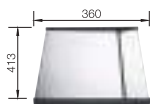

Lay-on drainer
Cat. No. 565.69.230