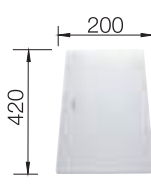

Cutting board, white satinised glass, stackable on colander

เขียงกระจกสีขาวสามารถใช้วางบน Colander ได้

Cat. No. 565.69.175