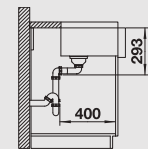

BLANCO CRONOS XL 8-U

Cat. No.
รหัสสินค้า

570.27.220

Dimension
ขนาดผลิตภัณฑ์

Bowl depth: 190 mm
ความลึกอ่าง: 190 มม.

Scope of supply

Manual waste and overflow fitting with space saving pipe odour trap, 3/2" InFino™ basket strainer, fixing element set (seal not included)