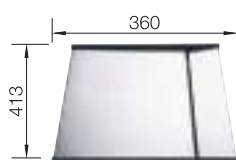

ACCESSORIES

Exclusive.

อุปกรณ์เสริม

Stainless steel colander, suitable for all CLARON/ZEROX main and additional bowls

Colander ใช้ได้กับ Blanco Claron/ Zerox ทุกรุ่นไม่ว่าจะเป็นหลุมหลักของอ่าง หรือหลุมเล็ก

Cat. No. 565.69.062

Stainless steel drainer, suitable for all BLANCO ZEROX /-CLARON main bowls

ตะแกรงกรองน้ำ (Stainless steel drainer) ใช้ได้กับ Blanco Zerox / - Claron กับหลุมหลักทุกรุ่น

Cat. No. 565.69.208

Cutting board, white satinised glass, stackable on colander

เขียงกระจกสีขาวสามารถใช้วางบน Colander ได้

Cat. No. 565.69.175

Cutting board, white satinised glass, stackable on drainer

เขียงกระจกสีขาว สามารถวางบน Drainer ได้

Cat. No. 565.69.176

Top-Rails, placed on the sink rim, the Top-Rails create a bridge over the bowl, which enables working on two levels

สามารถใช้วางบนขอบอ่าง สามารถวางพาดขอบอ่างเพื่อแบ่งการใช้งานเป็น 2 ระดับ

Cat. No. 565.69.339

Wooden chopping board Walnut with stainless steel handle, to match bowls of BLANCO CLARON/ZEROX stackable on lay-on drainer

เขียงไม้วอลนัท ที่จับด้านข้างทำจากสแตนเลส เพื่อสามารถใช้กับอ่าง Blanco Claron/Zerox ได้ทุกรุ่น และจับคู่กับ Lay-on drainer เพื่อติดตั้งลงตัวมากยิ่งขึ้น

Cat. No. 565.69.057

Lay-on drainer in stainless steel for all BLANCO CLARON/ZEROX single and double bowls

ถาดวางระบายน้ำ สแตนเลส สามารถใช้ได้ร่วมกับ Blanco Claron ทุกรุ่น และ Zerox แบบหลุมเดี่ยวหรือสองหลุม

Cat. No. 565.69.230

Functionality of the lay-on drainer