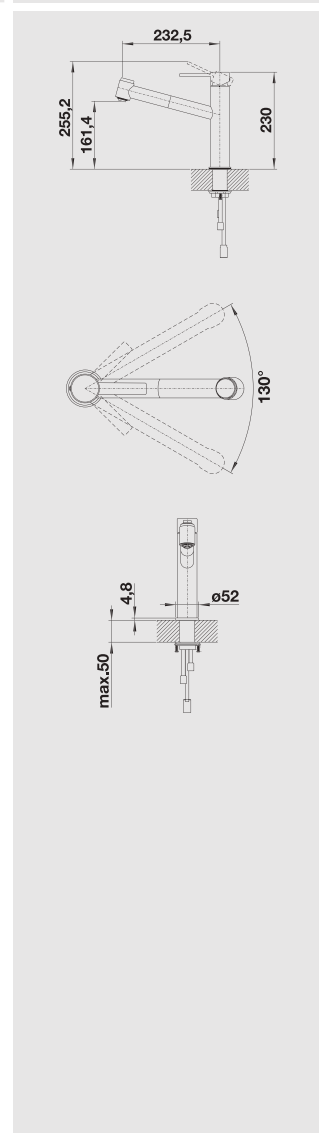

- High-quality design in solid stainless steel, brushed finish
- Clear mixer tap design for modern kitchens
- Plenty of freedom of movement and easy to operate thanks to the high spout
- Pull-out handspray with change-over function from pearl to spray effect at the touch of a button

- ดีไซน์อย่างมีคุณภาพ ด้วยสแตนเลสสตีลขัดด้าน
- รูปแบบของก๊อกผสมรุ่นนี้เหมาะกับครัวแบบโมเดิร์น
- ง่ายในการใช้งาน สามารถปรับตั้งสายชำระได้อย่างอิสระ
- หัวก๊อกสามารถดึงออกได้และสามารถเลือกการใช้งาน เปิด-ปิดน้ำได้โดยตรงจากปุ่มกดบนหัวก๊อก

BLANCO AMBIS-S	Colour สี	Cat. No. รหัสสินค้า	Dimension ขนาด

stainless steel
สแตนเลสสตีล

569.13.050