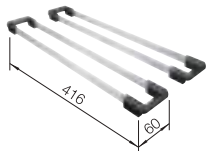

Accessories

for BLANCO Sink Program

Quality and convenience for
the central area of the kitchen

Ergonomics and functionality simply make everything easier. Clever accessories are the perfect finish to the sink and are often extremely versatile. Flowing work sequences prevent unnecessary actions – which makes food preparation as easy as ABC.

การจัดวางรูปแบบที่เหมาะสมและสะดวกต่อการใช้งานทำให้ใช้งานได้ง่ายขึ้น อุปกรณ์เพิ่มเติมที่ติดตั้งเข้ามาทำให้อ่างล้างจานสมบูรณ์มากยิ่งขึ้น และใช้งานได้หลากหลายมากยิ่งขึ้น ทำงานได้ต่อเนื่องขึ้น