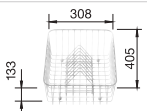

Optional accessories (Order separately)

ชุดอุปกรณ์เสริม (สั่งซื้อแยกต่างหาก)

Crockery basket and stack
Cat. No. 565.69.200