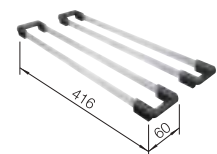

Floating Grid

Secured in the bowl, the floating grid creates an extra work-level to rinse dishes, wash groceries, etc. And can be used as a countertop trivet for hot pots and pans

- Increases the functionality of a sink requiring little space
- Made of high-quality stainless steel
- Recommended for BLANCO SUBLINE in SILGRANIT™

สามารถวางในอ่างล้างจานได้เพื่อความสะดวกในการแบ่งระดับจากอ่างเพื่อการพักคว่ำจาน หรือเพื่อการทำความสะอาด และยังสามารถใช้วางบนเคาน์เตอร์ครัวเพื่อป้องกันความร้อนจากหม้อต้มหรือกระทะได้

- สามารถทำให้สะดวกในการทำงานมากยิ่งขึ้นสำหรับพื้นที่ขนาดเล็ก
- ทำมาจากสแตนเลสคุณภาพดี
- เหมาะสำหรับ BLANCO SUBLINE SILGRANIT™

Cat. No. 565.69.234