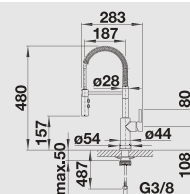

BLANCO CATRIS-S

Colour
สี

chrome
สีโครม

Cat. No.
รหัสสินค้า

569.10.220

Dimension
ขนาด

BLANCO JETA

Ergonomical, practical, good