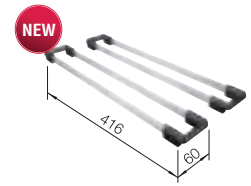

Cat. No. 565.69.176

Top-Rails, placed on the sink rim, the Top-Rails create a bridge over the bowl, which enables working on two levels

สามารถใช้วางบนขอบอ่าง สามารถวางพาดขอบอ่างเพื่อแบ่งการใช้งานเป็น 2 ระดับ