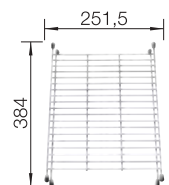

Accessories for BLANCO Sink Program

อุปกรณ์เพิ่มเติมสำหรับอ่างล้างจานบลังโก้

Corner-Caddy

NEW

Wash and rinse Corner-Caddy for food and cutlery, also as a convenient caddy for sink utensils.

- Variable placement with a secure grip
- More efficient and flexible use of the bowl
- Recommended for BLANCO METRA

ตะแกรงเข้ามุมเพื่อใช้ในการล้างอาหารหรือเป็นตะแกรงเพื่อวางอุปกรณ์ชิ้นเล็กๆ ในครัว เช่น ช้อน ส้อม

- จัดเก็บได้ง่ายด้วยการล็อคแบบเข้ามุม
- เพิ่มประสิทธิภาพและง่ายต่อการใช้งาน
- เหมาะสำหรับอ่างรุ่น BLANCO METRA

Cat. No. 565.69.206

Top-Rails

NEW

Placed on the edge of the sink, the Top-Rails build a bridge over the bowl, which allows working on two levels.

- Made of high-quality stainless steel
- Endless practical uses on the sink and on the worktop
- Recommended for BLANCO SUBLINE, CLARON, ZEROX and CRONOS-IF

ใช้เพื่อวางบริเวณเส้นขอบอ่างทำให้สามารถใช้งานพื้นที่ได้เป็น 2 ระดับ

- ทำมาจากสแตนเลสคุณภาพดี
- ปรับเพื่อให้สามารถใช้งานกับทั้งบนอ่างล้างจานหรือจะเป็นบนท็อปครัว
- เหมาะสำหรับอ่างรุ่น BLANCO SUBLINE, CLARON, ZEROX และ CRONOS-IF

Cat. No. 565.69.339

Floating Grid

Secured in the bowl, the floating grid creates an extra work-level to rinse dishes, wash groceries, etc. And can be used as a countertop trivet for hot pots and pans

- Increases the functionality of a sink requiring little space
- Made of high-quality stainless steel
- Recommended for BLANCO SUBLINE in SILGRANIT™

สามารถวางในอ่างล้างจานได้เพื่อความสะดวกในการแบ่งระดับจากอ่างเพื่อการพักคว่ำจาน หรือเพื่อการทำความสะอาด และยังสามารถใช้วางบนเคาน์เตอร์ครัวเพื่อป้องกันความร้อนจากหม้อต้มหรือกระทะได้