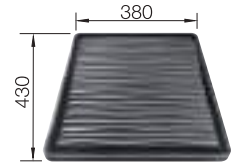

Accessories for BLANCO Sink Program

อุปกรณ์เพิ่มเติมสำหรับอ่างล้างจานบลังก์

Drainer

- Exceptional, attractive wave-look design
- High level of functionality resulting from the excellent drain effect and the safe support for dishes
- An ideal complement to undermount bowls and bowls with the IF low-profile rim and with the classic profiled edge

- ดีไซน์รูปคลื่นสวยงามลงตัว
- ทำให้การระบายน้ำได้ดียิ่งขึ้น และทำให้จานไม่ไหลลื่น
- เหมาะสำหรับอ่างที่ติดตั้งใต้เคาน์เตอร์ หรือติดตั้งแบบเสมอบน

Cat. No. 565.69.239

CapFlow™

- Coverage for bowl holes
- ฝาปิดสะดือน้ำทิ้งอ่างล้างจาน

Cat. No. 565.69.890

Flexible cutting board

- Cutting board size 382 x 290 mm
- เขียงพลาสติกยืดหยุ่น ขนาด 382 x 290 มม.

Cat. No. 565.69.189