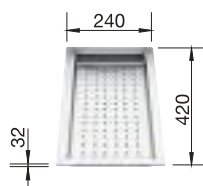

Stainless steel drainer, suitable for all BLANCO ZEROX /-CLARON main bowls

ตะแกรงกรองน้ำ (Stainless steel drainer) ใช้ได้กับ Blanco Zerox / - Claron กับหลุมหลักทุกรุ่น

Cat. No. 565.69.208