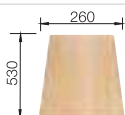

Optional accessories (Order separately)

ชุดอุปกรณ์เสริม (สั่งซื้อแยกต่างหาก)

Chopping board
Cat. No. 565.69.927