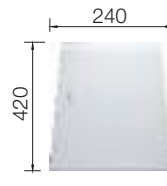

Cutting board, white satinised glass, stackable on drainer

เขียงกระจกสีขาว สามารถวางบน Drainer ได้

Cat. No. 565.69.176