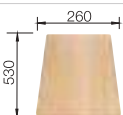

Optional accessories (Order separately)

ชุดอุปกรณ์เสริม (สั่งซื้อแยกต่างหาก)

Chopping board
Cat. No. 565.69.927