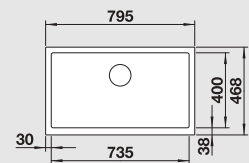

BLANCO CRONOS XL 8-U

Cat. No.
รหัสสินค้า

570.27.220

Dimension
ขนาดผลิตภัณฑ์

Bowl depth: 190 mm
ความลึกอ่าง: 190 มม.

Scope of supply

Manual waste and overflow fitting with space saving pipe odour trap, 3/2" InFino™ basket strainer, fixing element set (seal not included)