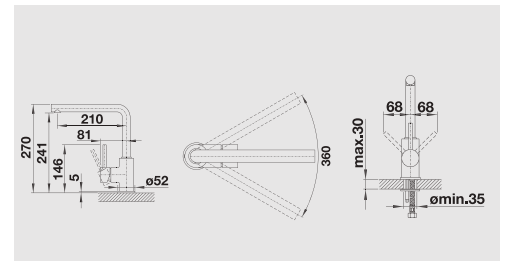

BLANCO MILA

Metallic surface classic and clean

งดงามหมดจดทั้งดีไซน์และการใช้งาน

- Slender body with a straight-lined spout
- For easy filling of tall pots and vases
- Enlarged working radius thanks to 360° swivel spout
- ตัวก๊อกเพรียวสวยเข้ากับปากก๊อกเรียวยาว
- ใช้งานง่ายสำหรับหม้อทรงสูงและแจกัน
- ขยายการใช้งานให้กว้างขึ้น ด้วยตัวก๊อกที่หมุนได้ถึง 360 องศา

BLANCO MILA

Colour
สี

chrome
สีโครม

Cat. No.
รหัสสินค้า

569.10.210

Dimension
ขนาด