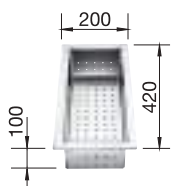

ACCESSORIES

Exclusive.

อุปกรณ์เสริม

Stainless steel colander, suitable for all CLARON/ZEROX main and additional bowls

Colander ใช้ได้กับ Blanco Claron/ Zerox ทุกรุ่นไม่ว่าจะเป็นหลุมหลักของอ่าง หรือหลุมเล็ก

Cat. No. 565.69.062