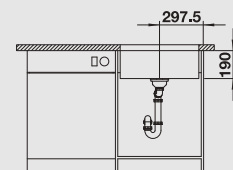

BLANCO CRONOS XL 8-U

Cat. No.
รหัสสินค้า

570.27.220

Dimension
ขนาดผลิตภัณฑ์

Bowl depth: 190 mm
ความลึกอ่าง: 190 มม.

Scope of supply

Manual waste and overflow fitting with space saving pipe odour trap, 3/2" InFino™ basket strainer, fixing element set (seal not included)