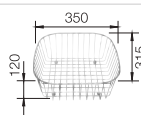

Crockery basket
Cat. No. 565.69.218

Scope of supply

Waste fitting with space-saving pipe, two 3½" basket strainers and odour trap

มาพร้อมกับ

ระบบท่อที่ช่วยประหยัดพื้นที่ในการติดตั้ง, ตะแกรงกรองเศษอาหารเส้นผ่าศูนย์กลางขนาด 3½" และท่อดักกลิ่น