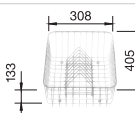

Optional accessories (Order separately)

ชุดอุปกรณ์เสริม (สั่งซื้อแยกต่างหาก)

Crockery basket and stack
Cat. No. 565.69.200