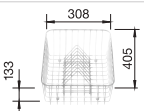

- Large bowl sizes
- Functional design
- Specific drainboard design
- หลุมกว้างพิเศษ
- ดีไซน์เพื่อการใช้งานได้อย่างสมบูรณ์แบบ
- ดีไซน์ระบบท่อน้ำทั้งแบบพิเศษ

BLANCO TIPO 8	8 S Bowl left หลุมอ่างด้านซ้าย	8 S Bowl right หลุมอ่างด้านขวา	8 S Without hole ไม่เจาะรูก๊อก
Dimension ขนาดผลิตภัณฑ์			
Bowl depth ความลึกอ่าง	165/165mm 165/165 มม.	165/165mm 165/165 มม.	165/165mm 165/165 มม.
stainless steel brushed สแตนเลสสตีล สีสแตนเลสขัดด้าน	565.62.279	565.62.279	565.62.279

Optional accessories (Order separately)
ชุดอุปกรณ์เสริม (สั่งซื้อแยกต่างหาก)

Crockery basket and stack
Cat. No. 565.69.200