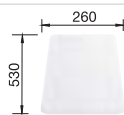

Chopping board
Cat. No. 565.69.170