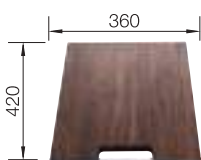

Wooden chopping board Walnut with stainless steel handle, to match bowls of BLANCO CLARON/ZEROX stackable on lay-on drainer

เขียงไม้วอลนัท ที่จับด้านข้างทำจากสแตนเลส เพื่อสามารถใช้กับอ่าง Blanco Claron/Zerox ได้ทุกรุ่น และจับคู่กับ Lay-on drainer เพื่อติดตั้งลงตัวมากยิ่งขึ้น

Cat. No. 565.69.057