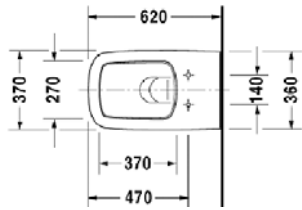

Wall hung toilet DuraStyle

โถสุขภัณฑ์แบบแขวนผนัง DuraStyle

- White ceramic
- Wall mounted WC washdown
- Toilet seat with cover, stainless steel hinges and soft closing

- เซรามิกสีขาว
- โถสุขภัณฑ์แขวนผนัง ระบบ washdown
- ฝารองนั่งพร้อมชุดยึดสแตนเลสสตีล ระบบปิดนุ่มนวล