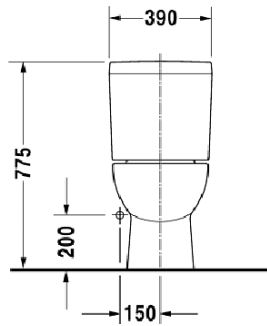

Two-piece toilet D-Code

โถสุขภัณฑ์ประเภทแยกชิ้น D-Code

- White ceramic, syphonic jet action
- Cistern with single flush 4.8 L
- Toilet seat with cover, plastic hinges and soft closing

- เซรามิกสีขาว โถสุขภัณฑ์ประเภทแยกชิ้น
- ถังพักน้ำระบบ single flush 4.8 ลิตร
- ฝารองนั่งพร้อมชุดยึดพลาสติก ระบบปิดนุ่มนวล