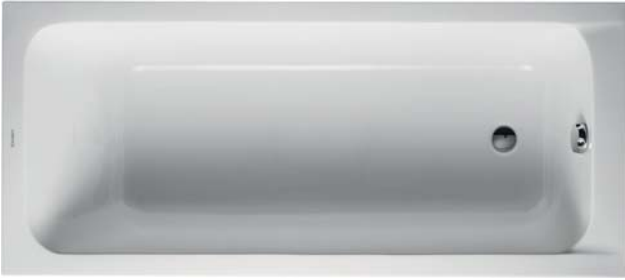

Whirltub D-Code

อ่างอาบน้ำระบบ D-Code

- Acrylic
- 6 adjustable side jets (mix of air and water), 4 back massage jets, 2 feet massage jets
- Support frame
- Waste and over flow
- Frequency: 50 Hz

- วัสดุสังเคราะห์ (อะคริลิก)
- ชุดหัวฉีดปรับระดับ 6 ตำแหน่ง นวดหลัง 4 ตำแหน่ง นวดเท้า 2 ตำแหน่ง
- พรอมมาตั้งอ่างอาบน้ำ
- ชุดควบคุมน้ำ
- ใช้กับระบบไฟ 50 Hz

	Cat. No. รหัสสินค้า
Whirltub อ่างอาบน้ำ	588.45.600

Packing: 1 pc.
บรรจุ: 1 ชิ้น