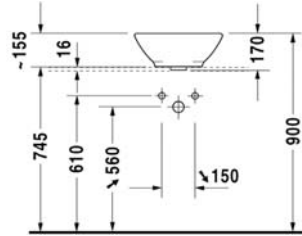

Wash bowl Bacino

อ่างล้างหน้าชนิดวางบนเคาน์เตอร์ Bacino