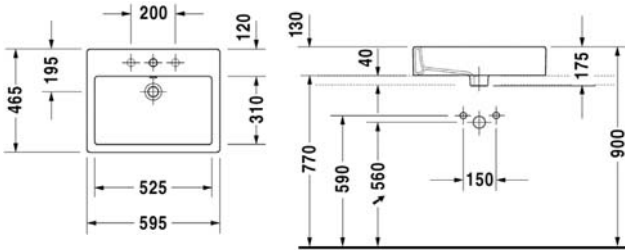

Wash basin Vero

อ่างล้างหน้าชนิดวางบนเคาน์เตอร์ Vero

- White ceramic
- Above counter mounted basin with overflow
- Tap platform with 1 tap hole

- เซรามิกสีขาว
- อ่างล้างหน้าเซรามิกอ่างชนิดวางบนเคาน์เตอร์
- รูสำหรับติดตั้งก๊อกน้ำ 1 รู