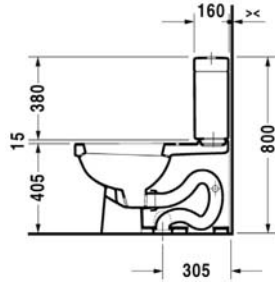

Two-piece toilet Happy D.

โถสุขภัณฑ์ประเภทแยกชิ้น Happy D.

- White ceramic, syphonic jet action
- Cistern with single flush 4.8 L
- Toilet seat with cover, stainless steel hinges and soft closing

- เซรามิกสีขาว โถสุขภัณฑ์ประเภทแยกชิ้น
- ถังพักน้ำระบบ single flush 4.8 ลิตร
- ฝารองนั่งพร้อมชุดยึดสแตนเลสสตีล ระบบปิดนุ่มนวล

	Cat. No. รหัสสินค้า
Two-piece toilet โถสุขภัณฑ์ประเภทแยกชิ้น	588.45.477
Cistern with single flush ถังพักน้ำสำหรับสุขภัณฑ์เซรามิกระบบ single flush	588.45.973
Toilet seat with cover ฝารองนั่งสำหรับสุขภัณฑ์เซรามิก	588.45.507
Mounting set ชุดอุปกรณ์ติดตั้ง	588.45.999

Packing: 1 pc.
บรรจุ: 1 ชิ้น

Order reference

Each Cat. No. refers to 1 piece. Please order for a complete set all Cat. No. above together.

ข้อแนะนำในการสั่งซื้อ

รหัสสินค้าขายเป็นชิ้น
ถ้าต้องการสินค้าครบชุด กรุณาสั่งซื้อสินค้าตามรายการทั้งหมด