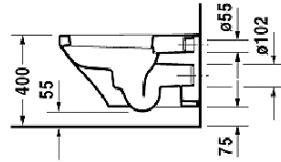

Wall hung toilet DuraStyle

โถสุขภัณฑ์แบบแขวนผนัง DuraStyle

- White ceramic
- Wall mounted WC washdown
- Toilet seat with cover, stainless steel hinges and soft closing

- เซรามิกสีขาว
- โถสุขภัณฑ์แขวนผนัง ระบบ washdown
- ฝารองนั่งพร้อมชุดยึดสแตนเลสสตีล ระบบปิดนุ่มนวล