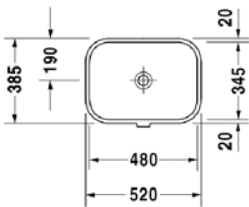

Wash basin Happy D.

อ่างล้างหน้าชนิดฝังใต้เคาน์เตอร์ Happy D.

- White ceramic
- Undercounter mounted vanity basin with overflow

- เซรามิกสีขาว
- อ่างล้างหน้าเซรามิกชนิดฝังใต้เคาน์เตอร์

	Cat. No. รหัสสินค้า
Wash basin อ่างล้างหน้าชนิดฝังใต้เคาน์เตอร์	588.45.120
Mounting set ชุดอุปกรณ์ติดตั้ง	588.45.994

Packing: 1 pc.
บรรจุ: 1 ชิ้น

Order reference

Each Cat. No. refers to 1 piece. Please order for a complete set all Cat. No. above together.

ข้อแนะนำในการสั่งซื้อ

รหัสสินค้าขายเป็นชิ้น
ถ้าต้องการสินค้าครบชุด กรุณาสั่งซื้อสินค้าตามรายการทั้งหมด