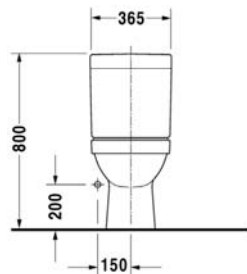

Two-piece toilet Happy D.

โถสุขภัณฑ์ประเภทแยกชิ้น Happy D.

- White ceramic, syphonic jet action
- Cistern with single flush 4.8 L
- Toilet seat with cover, stainless steel hinges and soft closing

- เซรามิกสีขาว โถสุขภัณฑ์ประเภทแยกชิ้น
- ถังพักน้ำระบบ single flush 4.8 ลิตร
- ฝารองนั่งพร้อมชุดยึดสแตนเลสสตีล ระบบปิดนุ่มนวล

	Cat. No. รหัสสินค้า
Two-piece toilet โถสุขภัณฑ์ประเภทแยกชิ้น	588.45.477
Cistern with single flush ถังพักน้ำสำหรับสุขภัณฑ์เซรามิกระบบ single flush	588.45.973
Toilet seat with cover ฝารองนั่งสำหรับสุขภัณฑ์เซรามิก	588.45.507
Mounting set ชุดอุปกรณ์ติดตั้ง	588.45.999

Packing: 1 pc.
บรรจุ: 1 ชิ้น

Order reference

Each Cat. No. refers to 1 piece. Please order for a complete set all Cat. No. above together.

ข้อแนะนำในการสั่งซื้อ

รหัสสินค้าขายเป็นชิ้น
ถ้าต้องการสินค้าครบชุด กรุณาสั่งซื้อสินค้าตามรายการทั้งหมด