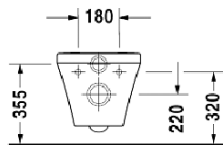

Wall hung toilet DuraStyle

โถสุขภัณฑ์แบบแขวนผนัง DuraStyle