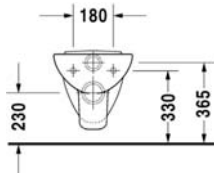

Wall hung toilet D-Code

โถสุขภัณฑ์แบบแขวนผนัง D-Code