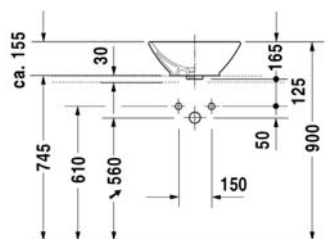

Packing: 1 pc.
บรรจุ: 1 ชิ้น

We reserve the right to alter specifications without notice (HTH Duravit 2014).
บริษัทฯ ขอสงวนการเปลี่ยนแปลงรายละเอียดโดยมิได้มีการแจ้งล่วงหน้า (HTH Duravit 2557).

- White ceramic
- Surface mounted bowl with overflow
- Overflow clip chrome