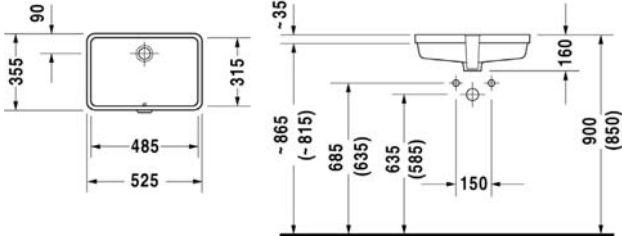

Wash basin Vero

อ่างล้างหน้าชนิดฝังใต้เคาน์เตอร์ Vero

- White ceramic
- Undercounter mounted vanity basin with overflow

- เซรามิกสีขาว
- อ่างล้างหน้าเซรามิกชนิดฝังใต้เคาน์เตอร์

	Cat. No. รหัสสินค้า
Wash basin อ่างล้างหน้าชนิดฝังใต้เคาน์เตอร์	588.45.021
Mounting set ชุดอุปกรณ์ติดตั้ง	588.45.994

Packing: 1 pc.
บรรจุ: 1 ชิ้น

Order reference

Each Cat. No. refers to 1 piece. Please order for a complete set all Cat. No. above together.