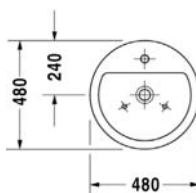

Wash bowl Starck 1

อ่างล้างหน้าชนิดวางบนเคาน์เตอร์ Starck 1

- White ceramic
- Surface mounted bowl with overflow
- Tap platform with 1 tap hole
- Drain cover chrome

- เซรามิกสีขาว
- อ่างล้างหน้าเซรามิกชนิดวางบนเคาน์เตอร์
- รูสำหรับติดตั้งก๊อกน้ำ 1 รู
- ฝาปิดระบบน้ำทิ้ง

	Cat. No. รหัสสินค้า
Wash bowl อ่างล้างหน้าชนิดวางบนเคาน์เตอร์	588.45.081
Drain cover ฝาปิดระบบน้ำทิ้ง	588.45.990

Packing: 1 pc.
บรรจุ: 1 ชิ้น

Order reference

Each Cat. No. refers to 1 piece. Please order for a complete set all Cat. No. above together.

ข้อแนะนำในการสั่งซื้อ

รหัสสินค้าขายเป็นชิ้น

ถ้าต้องการสินค้าครบชุด กรุณาสั่งซื้อสินค้าตามรายการทั้งหมด