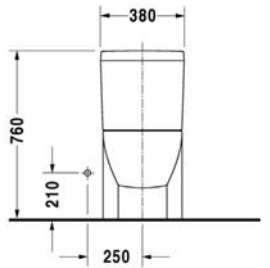

- White ceramic, syphonic jet action
- Cistern with single flush 4.8 L
- Toilet seat with cover, stainless steel hinges and soft closing

- เซรามิกสีขาว โถสุขภัณฑ์ประเภทแยกชิ้น
- ถังพักน้ำระบบ single flush 4.8 ลิตร
- ฝารองนั่งพร้อมชุดยึดสแตนเลสสตีล ระบบปิดนุ่มนวล