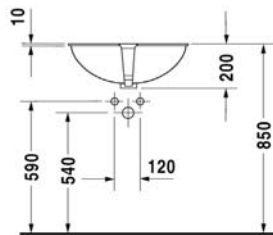

Wash basin Santosa

อ่างล้างหน้าชนิดฝังใต้เคาน์เตอร์ Santosa