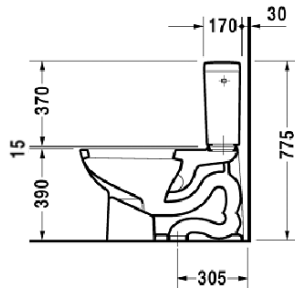

Two-piece toilet D-Code

โถสุขภัณฑ์ประเภทแยกชิ้น D-Code

- White ceramic, syphonic jet action
- Cistern with single flush 4.8 L
- Toilet seat with cover, plastic hinges and soft closing

- เซรามิกสีขาว โถสุขภัณฑ์ประเภทแยกชิ้น
- ถังพักน้ำระบบ single flush 4.8 ลิตร
- ฝารองนั่งพร้อมชุดยึดพลาสติก ระบบปิดนุ่มนวล