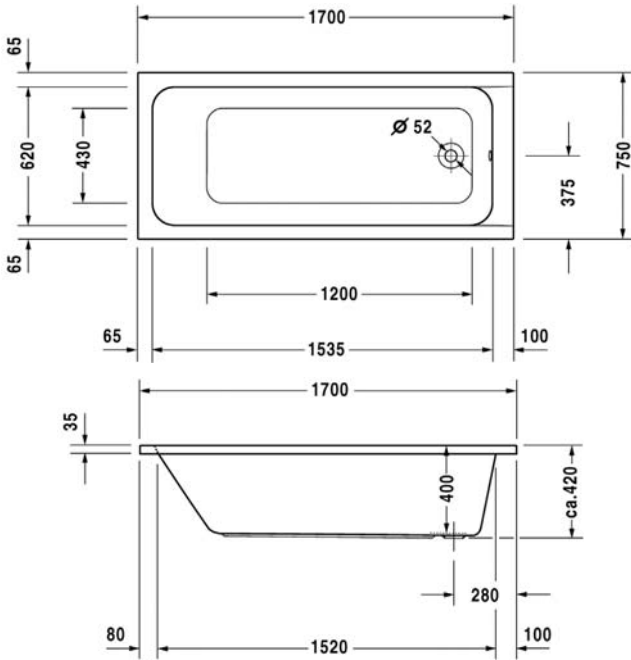

Whirltub D-Code

อ่างอาบน้ำระบบ D-Code

- Acrylic
- 6 adjustable side jets (mix of air and water), 4 back massage jets, 2 feet massage jets
- Support frame
- Waste and over flow
- Frequency: 50 Hz

- วัสดุสังเคราะห์ (อะคริลิก)
- ชุดหัวฉีดปรับระดับ 6 ตำแหน่ง นวดหลัง 4 ตำแหน่ง นวดเท้า 2 ตำแหน่ง
- พรอมมาตั้งอ่างอาบน้ำ
- ชุดควบคุมน้ำ
- ใช้กับระบบไฟ 50 Hz

	Cat. No. รหัสสินค้า
Whirltub อ่างอาบน้ำ	588.45.600

Packing: 1 pc.
บรรจุ: 1 ชิ้น