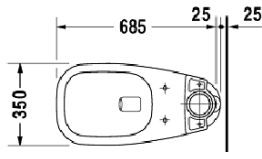

Two-piece toilet D-Code

โถสุขภัณฑ์ประเภทแยกชิ้น D-Code

- White ceramic, syphonic jet action
- Cistern with single flush 4.8 L
- Toilet seat with cover, plastic hinges and soft closing

- เซรามิกสีขาว โถสุขภัณฑ์ประเภทแยกชิ้น
- ถังพักน้ำระบบ single flush 4.8 ลิตร
- ฝารองนั่งพร้อมชุดยึดพลาสติก ระบบปิดนุ่มนวล