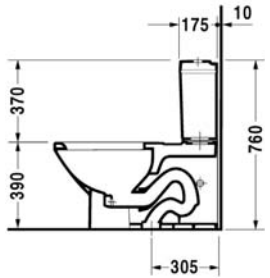

We reserve the right to alter specifications without notice (HTH Duravit 2014).
บริษัทฯ ขอสงวนการเปลี่ยนแปลงรายละเอียดโดยมิได้มีการแจ้งล่วงหน้า (HTH Duravit 2557).

Two-piece toilet Caro

โถสุขภัณฑ์ประเภทแยกชิ้น Caro