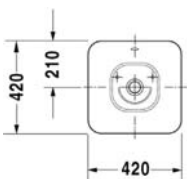

We reserve the right to alter specifications without notice (HTH Duravit 2014).
บริษัทฯ ขอสงวนการเปลี่ยนแปลงรายละเอียดโดยมิได้มีการแจ้งล่วงหน้า (HTH Duravit 2557).