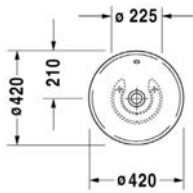

Wash bowl Bacino

อ่างล้างหน้าชนิดวางบนเคาน์เตอร์ Bacino