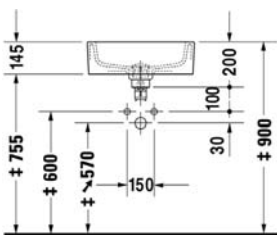

Wash bowl Starck 1

อ่างล้างหน้าชนิดวางบนเคาน์เตอร์ Starck 1

- White ceramic
- Surface mounted bowl with overflow
- Tap platform with 1 tap hole
- Drain cover chrome

- เซรามิกสีขาว
- อ่างล้างหน้าเซรามิกชนิดวางบนเคาน์เตอร์
- รูสำหรับติดตั้งก๊อกน้ำ 1 รู
- ฝาปิดระบบน้ำทิ้ง

	Cat. No. รหัสสินค้า
Wash bowl อ่างล้างหน้าชนิดวางบนเคาน์เตอร์	588.45.081
Drain cover ฝาปิดระบบน้ำทิ้ง	588.45.990

Packing: 1 pc.
บรรจุ: 1 ชิ้น

Order reference

Each Cat. No. refers to 1 piece. Please order for a complete set all Cat. No. above together.

ข้อแนะนำในการสั่งซื้อ

รหัสสินค้าขายเป็นชิ้น

ถ้าต้องการสินค้าครบชุด กรุณาสั่งซื้อสินค้าตามรายการทั้งหมด