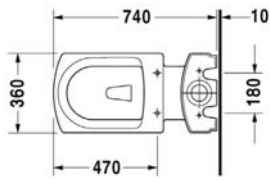

We reserve the right to alter specifications without notice (HTH Duravit 2014).
บริษัทฯ ขอสงวนการเปลี่ยนแปลงรายละเอียดโดยมิได้มีการแจ้งล่วงหน้า (HTH Duravit 2557).

Two-piece toilet Caro

โถสุขภัณฑ์ประเภทแยกชิ้น Caro