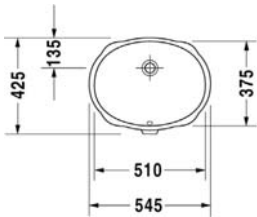

Wash basin Santosa

อ่างล้างหน้าชนิดฝังใต้เคาน์เตอร์ Santosa