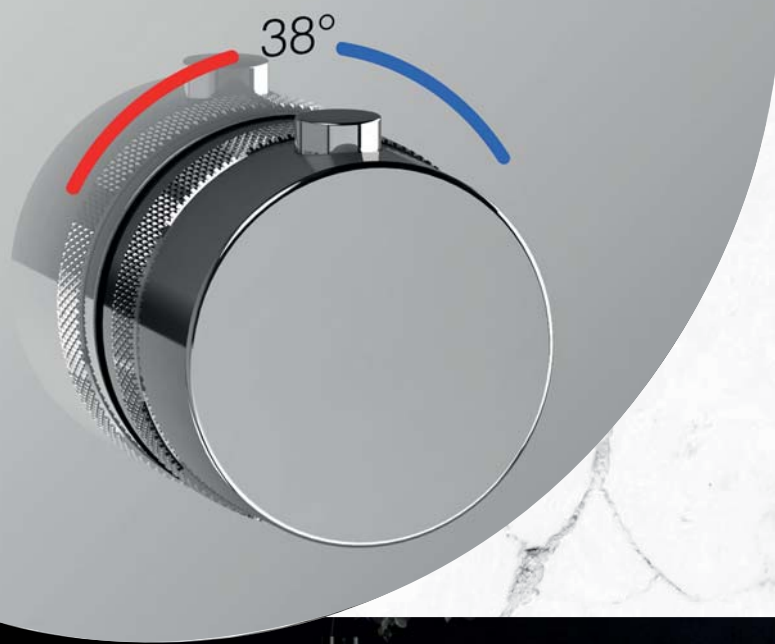

วัสดุ:
ฝาครอบด้านหน้าสแตนเลส
ปุ่มกด ABS
มือจับทรงกลมซิงค์อัลลอยด์
พร้อมราวจับกันลื่น

CAT. NO. 589.85.591
Smart Showerhead Ø 250 mm

CAT. NO. 589.85.680
Shower Arm 400 mm

CAT. NO. 589.85.707
Shower bar kit 3 functions with
integrated wall elbow, 900 mm

VDO Link

CONCEALED BOX MATERIAL:

Valves and Body made of brass
 Box made of ABS with cover to prevent debris entering into the valves
 Box in a square shape for easier wall surface finishing or tiling.
 Wall inlet and outlet connections G 1/2

ชุดอุปกรณ์พื้นฐานรวมอยู่ในกล่อง พร้อมก๊อกผสมยีนอาบ

วัสดุ:วาล์ว ทองเหลือง
 ฝาครอบชุดอุปกรณ์พื้นฐาน ABS ป้องกันสิ่งสกปรกที่จะเข้าไปอุดตันที่ตัวเรือนวาล์ว
 ฝาครอบชุดอุปกรณ์พื้นฐานทรงเหลี่ยมทำให้ง่ายต่อการปิดพื้นผิวกระเบื้องและปูน
 ข้อต่อท่อทางน้ำเข้า-ออก ผลิตจากทองเหลือง ชุดเกลียวมาตรฐาน G1/2