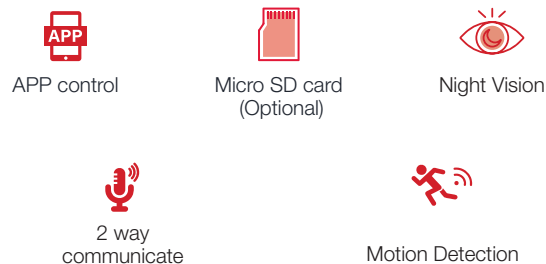

Features

Smart WIFI Indoor Camera

Without the need for a hub, enjoy quick and easy set-up. Group multiple cameras in one or various rooms of your home and you'll be able to control them all at once or independently.

การตั้งค่าที่ง่ายและรวดเร็วโดยไม่ต้องใช้ฮับ ที่คุณสามารถจัดกลุ่มกล้องที่ละหลายตัวภายในห้องเดียวกันหรือต่างห้อง เพื่อถ่ายทอดการควบคุม ไม่ว่าจะควบคุมทีละตัว หรือทีละหลายๆตัวไปพร้อมกัน

Product parameters

Resolution	Full HD 1,080 p
Adjust angle	Tilt -10-75° , Pan 0-355°
Night vision	Up to 10 m (32ft) with Motion Detection
Audio	Two-way
Power input	DC 5V/1A Micro USB
Image sensor	2 Megapixel CMOS, angle 105°
Storage	Support Micro SD card (Max.128 GB)
Communication method	WiFi 2.4 GHz
Material/colour	ABS plastic/white
Size	64 x 64 x 96 mm
Cat. No.	985.03.000