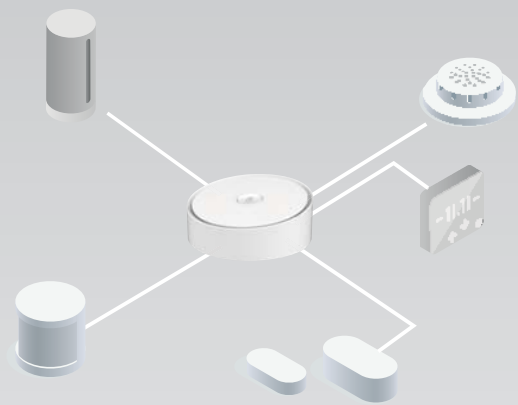

ZigBee 3.0 Mesh

Network 2.4Ghz

Advantage ข้อดี

- **True mesh networking**
  เป็นเครือข่ายแบบโครงข่ายที่แท้จริง
- **Good signal coverage**
  สัญญาณดี ครอบคลุมทั่วถึง
- **Low power consumption**
  ใช้พลังงานต่ำในการกระจายสัญญาณ
- **Over 100 devices per network**
  สามารถเพิ่มอุปกรณ์บนเครือข่ายได้มากกว่า 100 อุปกรณ์

Limitation ข้อจำกัด

- **Optimised for small amounts of data**
  เหมาะสำหรับข้อมูลจำนวนน้อย
- **Needs a gateway device**
  ต้องการเกตเวย์ในการเชื่อมต่ออุปกรณ์ต่างๆ ในการใช้งาน