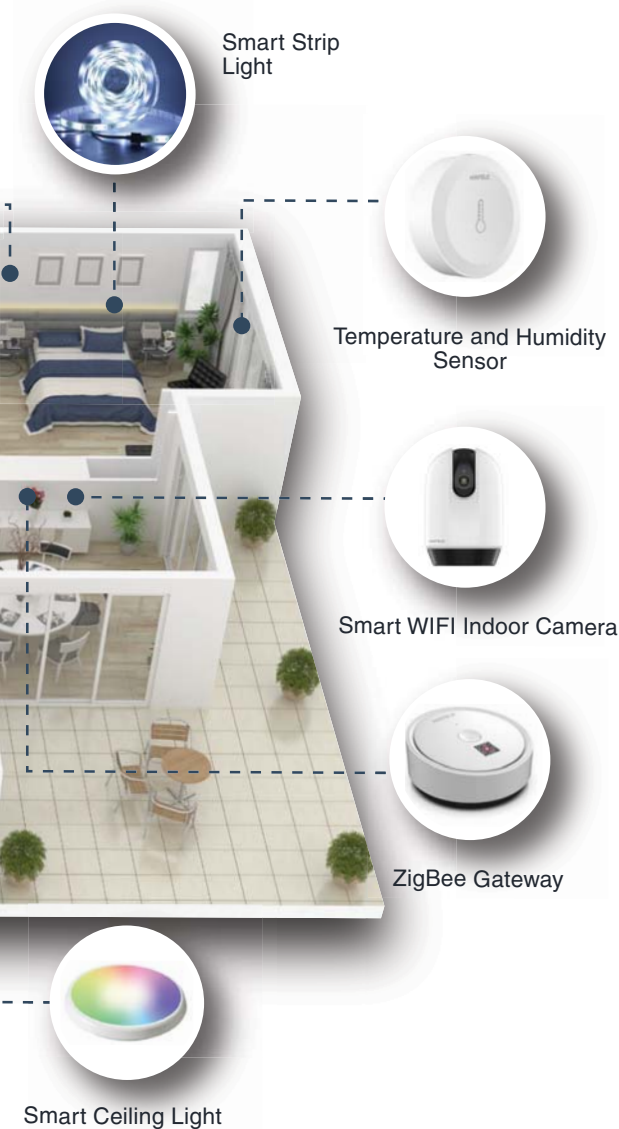

What are the benefits?

Convenience & Comfort - All your devices in one place
ความสะดวกสบาย - รวมอุปกรณ์ทั้งหมดของคุณในที่เดียว

- ✓ Use timers, sensor or events to automate your home ใช้ตัวจับเวลา, ระบบการทำงานอัตโนมัติหรือเหตุการณ์ต่างๆ เพื่อทำให้บ้านของคุณอัจฉริยะขึ้น
- ✓ Recall your favourite room settings with one click เรียกใช้งานการตั้งค่าห้องที่คุณชื่นชอบได้ด้วยคลิกเดียว

Remote Control - Enjoy piece of mind at any time
การควบคุมระยะไกล - ไม่รบกวนความสนุกทุกช่วงเวลา

- ✓ Easy the life of elderly ง่ายต่อการใช้ชีวิตสำหรับผู้สูงอายุ
- ✓ Stay up-to-date with what's happening at home รู้เหตุการณ์ทั้งหมดที่เกิดขึ้นภายในบ้านของคุณ

Home Security - Feel safe with more control
การรักษาความปลอดภัยภายในบ้าน - รู้ถึงปลอดภัยด้วยการควบคุมที่มากขึ้น

- ✓ Control access to doors and check cameras สามารถควบคุมการเปิด-ปิดประตูและการตรวจสอบเหตุการณ์ผ่านกล้อง
- ✓ Receive early notification and warnings on your phone รับการแจ้งเตือนล่วงหน้าบนโทรศัพท์ของคุณ

Energy Saving - A smart setup saves money
การประหยัดพลังงาน - ด้วยการตั้งค่าอัจฉริยะต่างๆสามารถช่วยให้คุณประหยัดเงินได้

- ✓ Time your air conditioners and window shades efficiently ตั้งเวลาการทำงานของเครื่องปรับอากาศและผ้าม่านอย่างมีประสิทธิภาพ
- ✓ No more forgetting to switch off devices ช่วยให้คุณไม่ลืมปิดอุปกรณ์ไฟฟ้าภายในบ้านอีกต่อไป