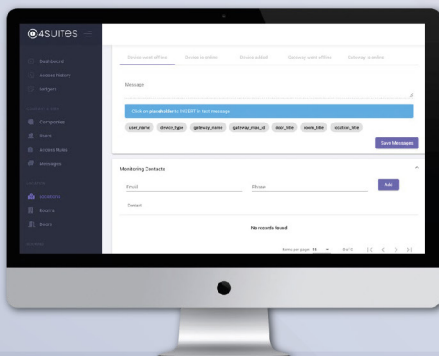

- Wirelessly connected to Häfele's cloud access platform การเชื่อมต่อแบบไร้สายเพื่อเข้าใช้งาน Häfele's CloudLock
- Opening by Mobile keys (iOS/Android), RFID cards, and NFC Wallets เปิดใช้งานโดยกุญแจสมาร์ตโฟน ระบบ iOS/Android, คีย์การ์ด RFID และ NFC Wallets
- Offline capabilities (local cache) การทำงานแบบออฟไลน์
- 24/7 monitoring สามารถติดตามและตรวจสอบได้ทุกวันตลอด 24 ชั่วโมง
- Over-the-air firmware updates การอัปเดตโปรแกรมในอุปกรณ์ลิค แบบไร้สาย