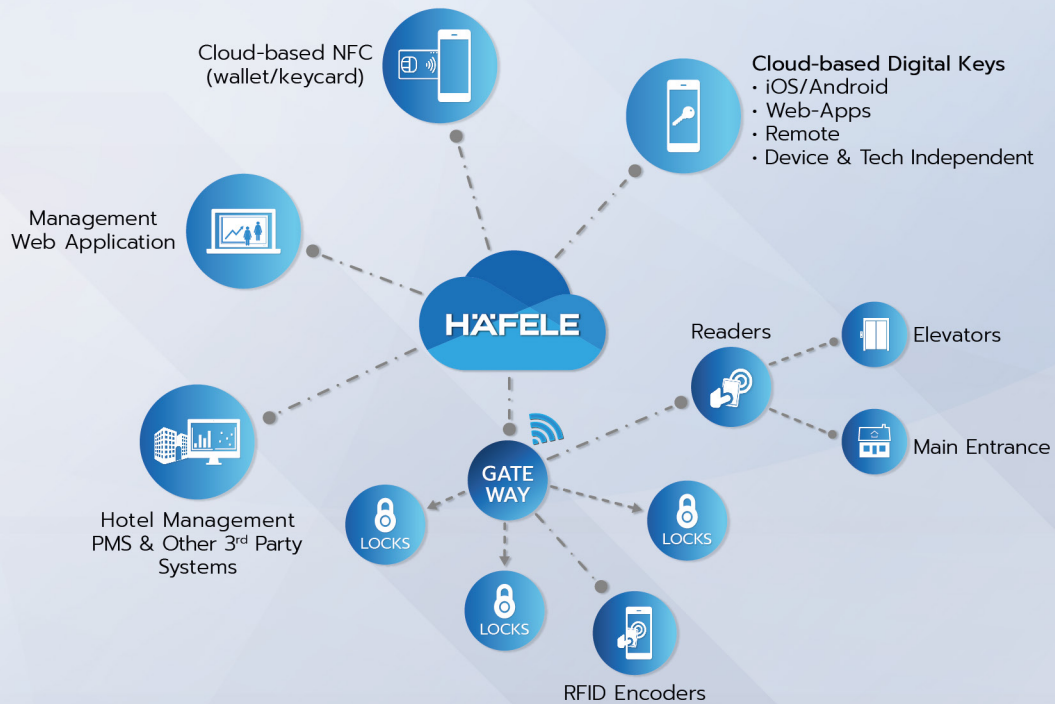

Keyless entry is available with any smartphone, tablet or computer with an internet connection.

การเข้าออกแบบไม่ต้องใช้กุญแจหรือคีย์การ์ด สามารถทำได้ โดยการใช้สมาร์ทโฟน, แท็บเล็ต หรือเครื่องคอมพิวเตอร์ที่มีการเชื่อมต่ออินเทอร์เน็ต

# INTELLIGENT ACCESS PLATFORM

for the hospitality industry

MOBILE KEYS

MANAGER

AUTOMATION

- ▶ Web-based (no local software installation)  
ใช้งานผ่านเว็บเบราว์เซอร์ ไม่จำเป็นต้องติดตั้งแอปพลิเคชัน
- ▶ Real-time lock information and changes  
การเปลี่ยนแปลงข้อมูลของล็อคได้แบบเรียลไทม์
- ▶ Manage keycards and smartphone keys from 1 platform  
จัดการคีย์การ์ดและกุญแจสมาร์ตโฟนได้ในแพลตฟอร์มเดียว
- ▶ PMS gate for automation  
ระบบการจัดการโรงแรมแบบอัตโนมัติ

## SOLUTION ARCHITECTURE

An intelligent system of connected hardware and software

The Cloud infrastructure allows simple and fast integration of 3<sup>rd</sup> party systems via REST (Representational State Transfer) API. All connectivity is secured by 128-bit AES (Advanced Encryption Standard) encryption. Popular PMS and Smartphone wallet key functionality are already available with the continuously expanding list of integrations.

โครงสร้างพื้นฐานของระบบ Cloud รองรับการทำงานร่วมกับระบบการจัดการอื่นๆ ได้อย่างง่ายดายและรวดเร็วด้วย REST API ทุกการเชื่อมต่อสามารถทำได้อย่างปลอดภัยด้วยการเข้าถึงรหัสตามมาตรฐานโดยใช้ 128-bit AES ในปัจจุบันระบบการจัดการโรงแรม PMS และระบบกุญแจสมาร์ตโฟนนั้นได้รับความนิยมใช้งานสูงขึ้น อีกทั้งยังรองรับการทำงานร่วมกับระบบการจัดการอื่นๆ ได้เพิ่มขึ้นอย่างต่อเนื่อง