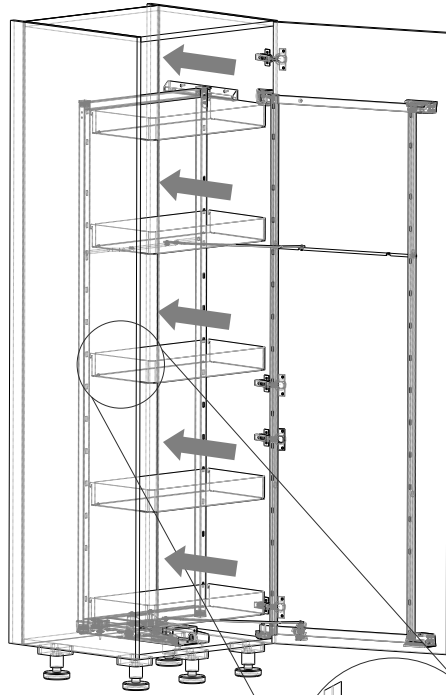

## 11

**12**

450

**12a**

600

**12b**

**12a**

Für links scharnierte Tür spiegelbildlich  
For left mounted door mirror image

**12b**

Für links scharnierte Tür spiegelbildlich  
For left mounted door mirror image

**13**

2 - 5x

2 - 5x

**i**

**14**

Links scharnierte Tür  
Door left mounted

Anlieferzustand für  
rechts scharnierte Tür  
State at delivery

**i**

pantryAGENT 450			
LH	LW	A	E
min. 510	min. 856	485	169
min. 1100	min. 856	1075	169
min. 1700	min. 856	1675	169

pantryAGENT 600			
LH	LW	A	E
min. 510	min. 1156	485	244
min. 1100	min. 1156	1075	244
min. 1700	min. 1156	1675	244