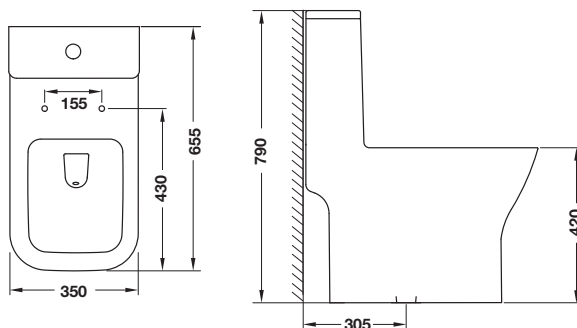

ข้อแนะนำการสั่งซื้อ

สินค้าไม่ได้รวมอุปกรณ์ วาล์วเปิด-ปิดน้ำ
กรุณาซื้ออุปกรณ์พื้นฐานแยกต่างหาก