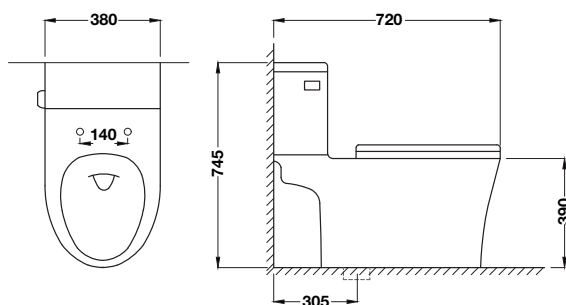

ข้อแนะนำการสั่งซื้อ

สินค้าไม่รวมอุปกรณ์ วาล์วเปิด-ปิดน้ำ กรุณาซื้ออุปกรณ์พื้นฐานแยกต่างหาก