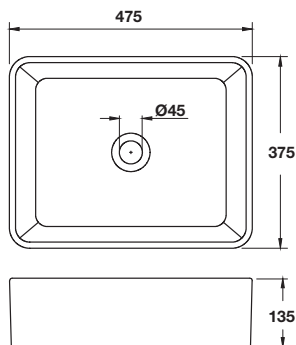

ข้อแนะนำการสั่งซื้อ

สินค้าไม่ได้รวมอุปกรณ์ สะดืออ่าง, ท่อน้ำทิ้ง และก๊อกน้ำ
กรุณาซื้ออุปกรณ์พื้นฐานแยกต่างหาก