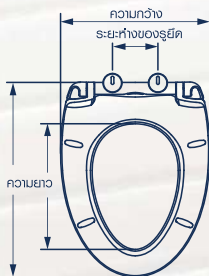

03 เลือกรูปทรง และขนาดของฝารองนั่ง

เลือกรูปทรงของฝารองนั่งและขนาดให้ตรงกับโถสุขภัณฑ์