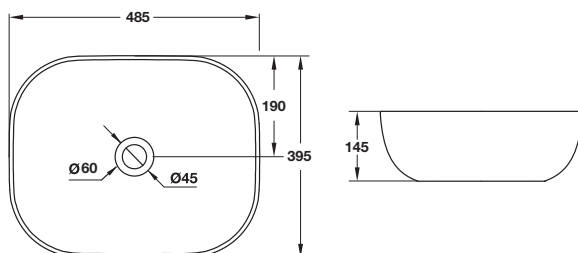

ข้อแนะนำการสั่งซื้อ

สินค้าไม่ได้รวมอุปกรณ์ สะดืออ่าง, ท่อน้ำทิ้ง, วาล์วเปิด-ปิด และก๊อกน้ำ
กรุณาซื้ออุปกรณ์พื้นฐานแยกต่างหาก