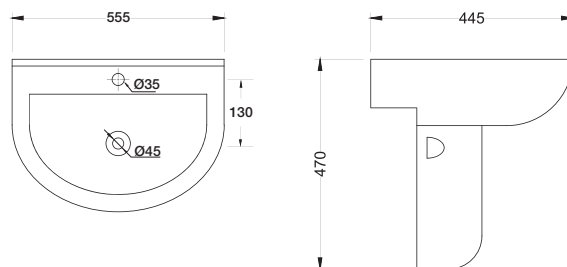

ข้อแนะนำการสั่งซื้อ

สินค้าไม่รวมอุปกรณ์ สะดืออ่าง, ท่อน้ำทิ้ง และก๊อกน้ำ
กรุณาซื้ออุปกรณ์พื้นฐานแยกต่างหาก