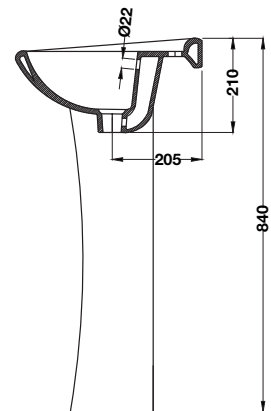

Wall hung basin – NEO ECO

อ่างล้างหน้า แบบแขวนผนัง - NEO ECO

Cat. No. 495.60.985

Price: ~~1,920.-~~
Special: **1,300.-**

- Material:/Colour: Ceramic/white
- Size (W x L x H): 530 x 420 x 210 mm
- With overflow hole and single tap platform
- Supplied with wall fixing kit

- วัสดุ/สี: เซรามิค/สีขาว
- ขนาด (ก x ย x ส): 530 x 420 x 210 มม.
- แบบมีรูน้ำล้นและ 1 รูยึดก๊อก
- จำหน่ายพร้อมอุปกรณ์ยึดผนัง

Order reference

Product will be delivered excluding pop-up waste, water tap and faucet.
Please order separately.

ข้อแนะนำการสั่งซื้อ

สินค้าไม่ได้รวมอุปกรณ์ สะดืออ่าง, ท่อน้ำทิ้ง และก๊อกน้ำ
กรุณาซื้ออุปกรณ์พื้นฐานแยกต่างหาก

Wall hung basin with full pedestal – NEO ECO

อ่างล้างหน้า แบบแขวนผนังพร้อมขาอ่าง - NEO ECO

Cat. No. 495.60.987

Price: ~~3,080.-~~
Special: **2,090.-**

- Material:/Colour: Ceramic/white
- Size (W x L x H): 530 x 420 x 840 mm
- With overflow hole and single tap platform
- Supplied with wall fixing kit

- วัสดุ/สี: เซรามิค/สีขาว
- ขนาด (ก x ย x ส) : 530 x 420 x 840 มม.
- แบบมีรูน้ำล้นและ 1 รูยึดก๊อก
- จำหน่ายพร้อมอุปกรณ์ยึดผนัง

Order reference

Product will be delivered excluding pop-up waste, water tap and faucet.
Please order separately.

ข้อแนะนำการสั่งซื้อ

สินค้าไม่ได้รวมอุปกรณ์ สะดืออ่าง, ท่อน้ำทิ้ง และก๊อกน้ำ
กรุณาซื้ออุปกรณ์พื้นฐานแยกต่างหาก