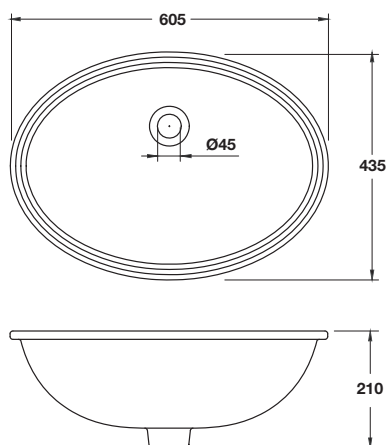

ข้อแนะนำการสั่งซื้อ

สินค้าไม่ได้รวมอุปกรณ์ สะดืออ่าง, ท่อน้ำทิ้ง และก๊อกน้ำ
กรุณาซื้ออุปกรณ์พื้นฐานแยกต่างหาก