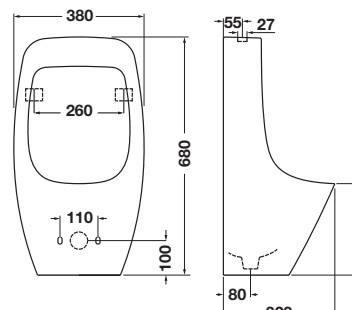

ข้อแนะนำการสั่งซื้อ

สินค้าไม่ได้รวมอุปกรณ์ ชุดฟลัชวาล์วสำหรับโถปัสสาวะชาย
กรุณาซื้ออุปกรณ์พื้นฐานแยกต่างหาก