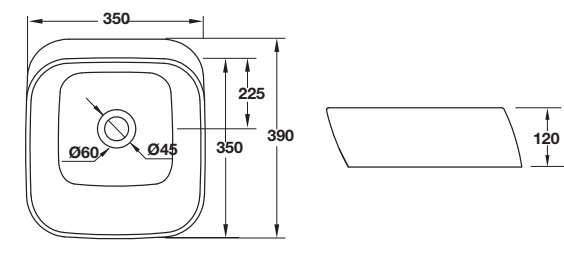

ข้อแนะนำการสั่งซื้อ

สินค้าไม่ได้รวมอุปกรณ์ สะดืออ่าง, ท่อน้ำทิ้ง, วาล์วเปิด-ปิด และก๊อกน้ำ
กรุณาซื้ออุปกรณ์พื้นฐานแยกต่างหาก