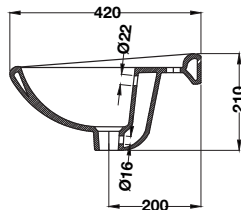

ข้อแนะนำการสั่งซื้อ

สินค้าไม่ได้รวมอุปกรณ์ สะดืออ่าง, ท่อน้ำทิ้ง และก๊อกน้ำ
กรุณาซื้ออุปกรณ์พื้นฐานแยกต่างหาก