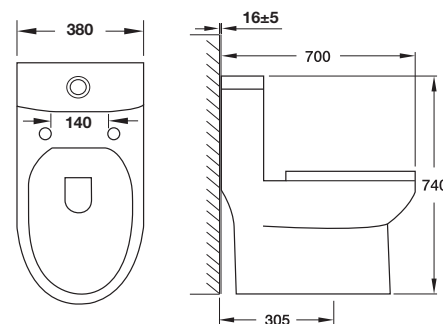

ข้อแนะนำการสั่งซื้อ

สินค้าไม่รวมอุปกรณ์ วาล์วเปิด-ปิด กรุณาซื้ออุปกรณ์พื้นฐานแยกต่างหาก