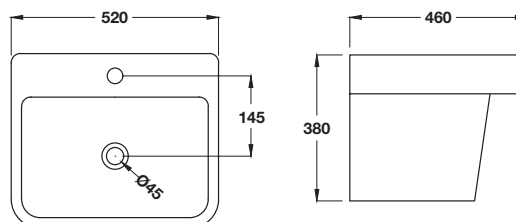

ข้อแนะนำการสั่งซื้อ

สินค้าไม่รวมอุปกรณ์ วาล์วเปิด-ปิดน้ำ, สะตืออ่าง, ท่อน้ำทิ้ง และก๊อกน้ำ กรุณาซื้ออุปกรณ์พื้นฐานแยกต่างหาก