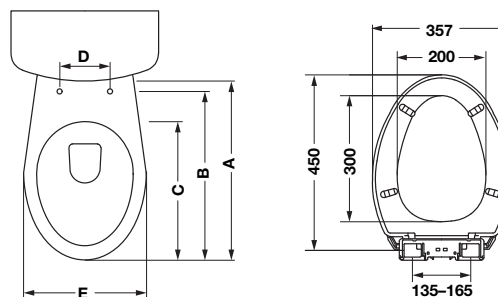

Point ตำแหน่ง	Dimension mm ขนาด มม.
A	≥510
B	440-460
C	≥420
D	135-165
E	355-380

- Material/Colour: Plastic/white
- Size (W x L x H): 357 x 450 x 58 mm
- PP-soft closing seat
- For semi-elongated toilet shape
- Supplied with hinges and fixing kit

- วัสดุ/สี: พลาสติก/สีขาว
- ขนาด (ก x ย x ส): 357 x 450 x 58 มม.
- ฝารองนั่งทำจากพลาสติกชนิด PP ระบบปิดแบบนุ่มนวล
- สำหรับโถสุขภัณฑ์แบบกึ่งหน้ายาว
- จำหน่ายพร้อม หูยึดและชุดยึดฝารองนั่ง

Order reference

Recommended to use with toilets 495.61.469/ 495.61.471/
495.61.472/ 495.61.447

ข้อเสนอแนะการสั่งซื้อ

แนะนำให้ใช้ร่วมกับโถสุขภัณฑ์ รหัสสินค้า 495.61.469/ 495.61.471/
495.61.472/ 495.61.447