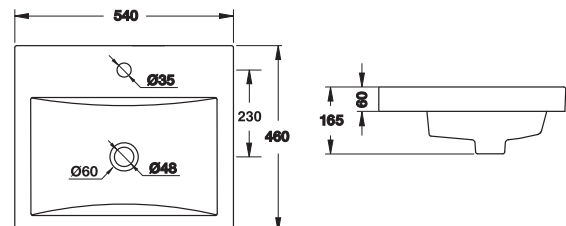

ข้อแนะนำการสั่งซื้อ

สินค้าไม่ได้รวมอุปกรณ์ สะดืออ่าง, ท่อน้ำทิ้ง, วาล์วเปิด-ปิด และก๊อกน้ำ กรุณาซื้ออุปกรณ์พื้นฐานแยกต่างหาก