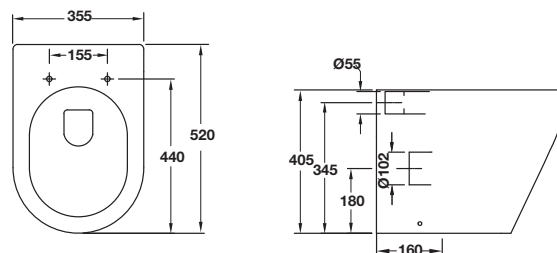

ข้อแนะนำการสั่งซื้อ

สินค้าไม่รวมอุปกรณ์ ถังพักน้ำซ่อนผนัง, ชุดปุ่มกด, ข้อต่อตรงท่อน้ำทิ้ง
กรุณาซื้ออุปกรณ์พื้นฐานแยกต่างหาก