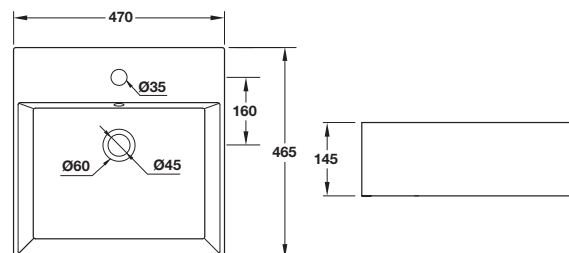

ข้อแนะนำการสั่งซื้อ

สินค้าไม่ได้รวมอุปกรณ์ สะดืออ่าง, ท่อน้ำทิ้ง, วาล์วเปิด-ปิด และก๊อกน้ำ กรุณาซื้ออุปกรณ์พื้นฐานแยกต่างหาก