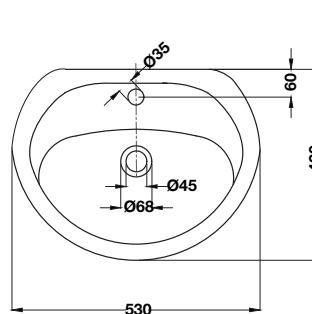

Wall hung basin – NEO ECO

อ่างล้างหน้า แบบแขวนผนัง - NEO ECO

Cat. No. 495.60.985

Price: ~~1,920.-~~
Special: **1,300.-**

- Material:/Colour: Ceramic/white
- Size (W x L x H): 530 x 420 x 210 mm
- With overflow hole and single tap platform
- Supplied with wall fixing kit

- วัสดุ/สี: เซรามิค/สีขาว
- ขนาด (ก x ย x ส): 530 x 420 x 210 มม.
- แบบมีรูน้ำล้นและ 1 รูยึดก๊อก
- จำหน่ายพร้อมอุปกรณ์ยึดผนัง

Order reference

Product will be delivered excluding pop-up waste, water tap and faucet.
Please order separately.

ข้อแนะนำการสั่งซื้อ

สินค้าไม่ได้รวมอุปกรณ์ สะดืออ่าง, ท่อน้ำทิ้ง และก๊อกน้ำ
กรุณาซื้ออุปกรณ์พื้นฐานแยกต่างหาก

Wall hung basin with full pedestal – NEO ECO

อ่างล้างหน้า แบบแขวนผนังพร้อมขาอ่าง - NEO ECO

Cat. No. 495.60.987

Price: ~~3,080.-~~
Special: **2,090.-**

- Material:/Colour: Ceramic/white
- Size (W x L x H): 530 x 420 x 840 mm
- With overflow hole and single tap platform
- Supplied with wall fixing kit

- วัสดุ/สี: เซรามิค/สีขาว
- ขนาด (ก x ย x ส) : 530 x 420 x 840 มม.
- แบบมีรูน้ำล้นและ 1 รูยึดก๊อก
- จำหน่ายพร้อมอุปกรณ์ยึดผนัง

Order reference

Product will be delivered excluding pop-up waste, water tap and faucet.
Please order separately.

ข้อแนะนำการสั่งซื้อ

สินค้าไม่ได้รวมอุปกรณ์ สะดืออ่าง, ท่อน้ำทิ้ง และก๊อกน้ำ
กรุณาซื้ออุปกรณ์พื้นฐานแยกต่างหาก