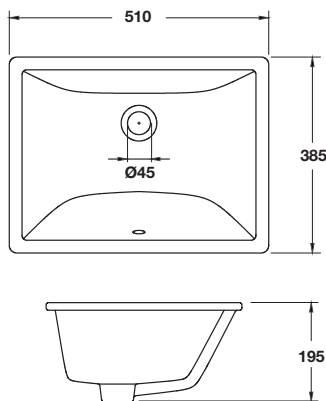

Under counter basin – COMO II

อ่างล้างหน้า แบบฝังใต้เคาน์เตอร์ - COMO II

Cat. No. 495.60.886

Price: ~~2,400.-~~
Special: **1,670.-**

- Material:/Colour: Ceramic/white
- Size (W x L x H): 510 x 385 x 195 mm
- With overflow hole
- Without tap platform

- วัสดุ/สี: เซรามิค/สีขาว
- ขนาด (ก x ย x ส): 510 x 385 x 195 มม.
- แบบมีรูน้ำล้น
- ไม่มีรูยึดก๊อก

Order reference

Product will be delivered excluding pop-up waste, water tap and faucet. Please order separately.

ข้อแนะนำการสั่งซื้อ

สินค้าไม่ได้รวมอุปกรณ์ สะดืออ่าง, ท่อน้ำทิ้ง และก๊อกน้ำ กรุณาซื้ออุปกรณ์พื้นฐานแยกต่างหาก

Cat. No. 495.60.887

Price: ~~3,520.-~~
Special: **2,390.-**

- Material:/Colour: Ceramic/white
- Size (W x L x H): 600 x 405 x 195 mm
- With overflow hole
- Without tap platform

- วัสดุ/สี: เซรามิค/สีขาว
- ขนาด (ก x ย x ส): 600 x 405 x 195 มม.
- แบบมีรูน้ำล้น
- ไม่มีรูยึดก๊อก

Order reference

Product will be delivered excluding pop-up waste, water tap and faucet. Please order separately.

ข้อแนะนำการสั่งซื้อ

สินค้าไม่ได้รวมอุปกรณ์ สะดืออ่าง, ท่อน้ำทิ้ง และก๊อกน้ำ กรุณาซื้ออุปกรณ์พื้นฐานแยกต่างหาก