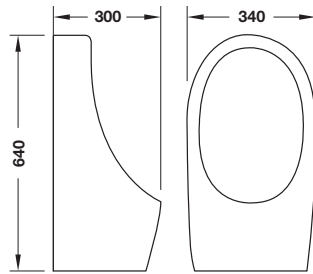

Wall hung urinal

โถปัสสาวะชายแบบแขวนผนัง

- Material/Colour: Ceramic/white
- Size (W x H x D): 340 x 640 x 300 mm
- P-trap outlet
- Supplied with wall fixing kit

- วัสดุ/สี: เซรามิค/สีขาว
- ขนาด (ก x ส x ล): 340 x 640 x 300 มม.
- สำหรับการติดตั้งท่อน้ำทิ้งแบบออกผนัง
- พร้อมชุดอุปกรณ์ยึดผนัง

Order reference

Product will be delivered excluding flush valve for urinal.
Please order separately.

ข้อแนะนำการสั่งซื้อ

สินค้าไม่ได้รวมอุปกรณ์ ชุด flush valve สำหรับโถปัสสาวะชาย
กรุณาซื้ออุปกรณ์พื้นฐานแยกต่างหาก

Cat. No. 495.61.304

Price: 4,330.-

Special: **2,940.-**