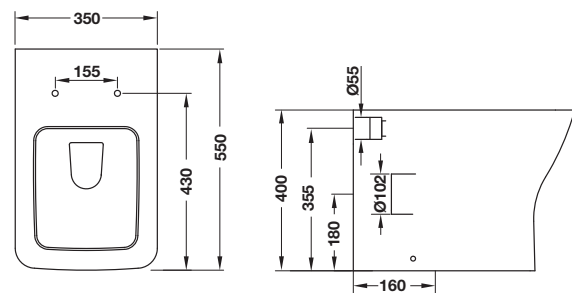

One-piece toilet – VOLGA

โถสุขภัณฑ์แบบชิ้นเดียว - VOLGA

มอก.792-2554

Cat. No. 495.61.424

Price: ~~15,740.-~~

Special: **10,700.-**

- Material:/Colour: Ceramic/white
- Square shape toilet
- Size (W x L x H): 350 x 655 x 790 mm
- UF-soft closing seat
- Siphon jet dual flush system
- Water consumption: 3/4.8 l
- S-trap rough-in: 305 mm
- Supplied with flexible hose, floor flange and wax ring

- วัสดุ/สี: เซรามิค/สีขาว
- โถสุขภัณฑ์แบบทรงเหลี่ยม
- ขนาด (ก x ย x ส): 350 x 655 x 790 มม.
- ฝารองนั่งทำจากพลาสติกชนิด UF ระบบปิดแบบนุ่มนวล
- ระบบการชำระล้างแบบ Siphon jet dual flush
- ใช้น้ำในการชำระล้าง 3/4.8 ลิตร
- ระยะเวลาติดตั้ง 305 มม. สำหรับการติดตั้งท่อน้ำทิ้งแบบลงพื้น
- จำหน่ายพร้อม สายน้ำดี ปะเก็นกันกลิ่นและซีเมนต์กักกลิ่น

Order reference

Product will be delivered excluding stop valve.

Please order separately.

ข้อแนะนำการสั่งซื้อ

สินค้าไม่ได้รวมอุปกรณ์ วาล์วเปิด-ปิดน้ำ
กรุณาซื้ออุปกรณ์พื้นฐานแยกต่างหาก

Floor standing toilet – VOLGA

โถสุขภัณฑ์แบบตั้งพื้น — VOLGA

มอก.792-2554

Cat. No. 495.61.430

Price: ~~17,430.-~~

Special: **11,850.-**

- Material:/Colour: Ceramic/white
- Square shape toilet
- Size (W x L x H): 350 x 550 x 400 mm
- UF-soft closing seat
- Wash down system
- P-trap rough-in: 180 mm
- Supplied with plastic S-trap rough-in: 160 mm

- วัสดุ/สี: เซรามิค/สีขาว
- โถสุขภัณฑ์แบบทรงเหลี่ยม
- ขนาด (ก x ย x ส): 350 x 550 x 400 มม.
- พร้อมฝารองนั่งทำจากพลาสติกชนิด UF ระบบปิดแบบนุ่มนวล
- ระบบการชำระล้างแบบ Wash down
- ท่อระบายแบบเข้าผนัง ระยะติดตั้ง 180 มม.
- จำหน่ายพร้อมท่อน้ำทิ้งพลาสติกแบบลงพื้น ระยะติดตั้ง 160 มม.

Order reference

Product will be delivered excluding concealed cistern, flush plate,

drainage straight pipe. Please order separately.

ข้อแนะนำการสั่งซื้อ