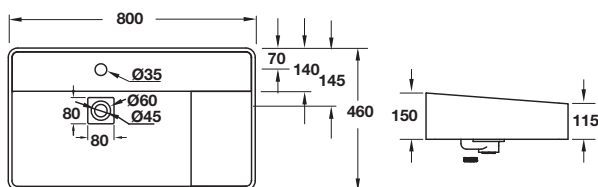

Above counter wash basin – VOLGA

อ่างล้างหน้า แบบวางบนเคาน์เตอร์ - VOLGA

Cat. No. 495.60.964

Price: ~~38,090.-~~
Special: **25,900.-**

- Material/Colour: Polyester resin/white
- Size (W x L x H): 800 x 460 x 150 mm
- With overflow hole and single tap platform
- Supplied with pop-up waste with resin cover, wood tray

- วัสดุ/สี: โพลีเอสเตอร์ เรซิน/สีขาว
- ขนาด (ก x ย x ส): 800 x 460 x 150 มม.
- แบบมีรูน้ำล้นและ 1 รูยัดก๊อก
- จำหน่ายพร้อมสะดืออ่างแบบกดพร้อมฝาครอบ, ถาดไม้

Order reference

Product will be delivered excluding water tap, stop valve and faucet. Please order separately.

ข้อแนะนำการสั่งซื้อ

สินค้าไม่ได้รวมอุปกรณ์ ท่อน้ำทิ้ง วาล์วเปิด-ปิดน้ำ และก๊อกน้ำ กรุณาซื้ออุปกรณ์พื้นฐานแยกต่างหาก

Cat. No. 495.60.923

Price: ~~7,340.-~~
Special: **4,990.-**

- Material/Colour: Ceramic/white
- Size (W x L x H): 470 x 465 x 145 mm
- With overflow hole and single tap platform
- Supplied with fixing kit for wall hung installation

- วัสดุ/สี: เซรามิค/สีขาว
- ขนาด (ก x ย x ส): 470 x 465 x 145 มม.
- แบบมีรูน้ำล้นและ 1 รูยัดก๊อก
- จำหน่ายพร้อมอุปกรณ์ยึดผนัง กรณีที่ต้องการติดตั้งแบบแขวน

Order reference

Product will be delivered excluding pop-up waste, water tap, stop valve and faucet. Please order separately.

ข้อแนะนำการสั่งซื้อ

สินค้าไม่ได้รวมอุปกรณ์ สะดืออ่าง, ท่อน้ำทิ้ง, วาล์วเปิด-ปิด และก๊อกน้ำ กรุณาซื้ออุปกรณ์พื้นฐานแยกต่างหาก