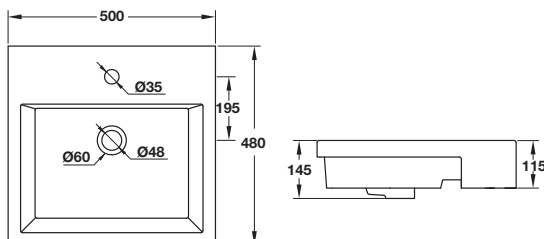

ข้อแนะนำการสั่งซื้อ

สินค้าไม่ได้รวมอุปกรณ์ สะดืออ่าง, ท่อน้ำทิ้ง, วาล์วเปิด-ปิด และก๊อกน้ำ กรุณาซื้ออุปกรณ์พื้นฐานแยกต่างหาก