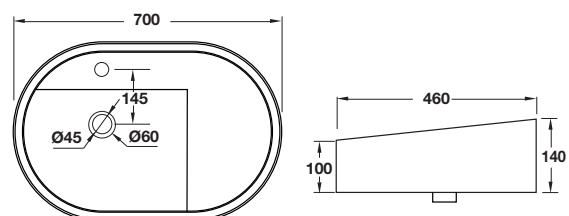

ข้อแนะนำการสั่งซื้อ

สินค้าไม่ได้รวมอุปกรณ์ สะดืออ่าง, ท่อน้ำทิ้ง, วาล์วเปิด-ปิด และก๊อกน้ำ
กรุณาซื้ออุปกรณ์พื้นฐานแยกต่างหาก