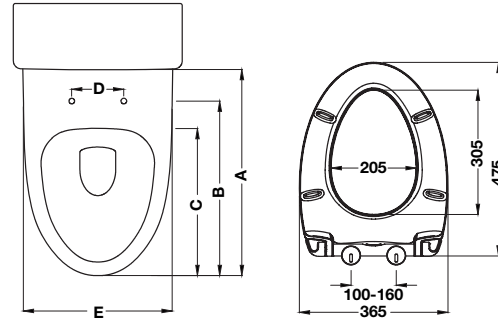

# COMFORT TOILET SEAT AND COVER

ฝารองนั่งสำหรับโถสุขภัณฑ์

**Toilet seat with cover – COMFORT**

ฝารองนั่งสำหรับโถสุขภัณฑ์ - COMFORT

Cat. No. 495.61.504

Price: ~~1,610.-~~Special: **1,090.-**

Point ตำแหน่ง	Dimension mm ขนาด มม.
A	>525
B	450–490
C	>430
D	100–160
E	355–400