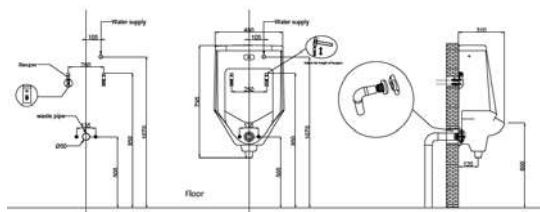

ข้อแนะนำการสั่งซื้อ

สินค้าไม่ได้รวมอุปกรณ์ ชุดฟลัชวาล์วสำหรับโถปัสสาวะชาย
กรุณาซื้ออุปกรณ์พื้นฐานแยกต่างหาก