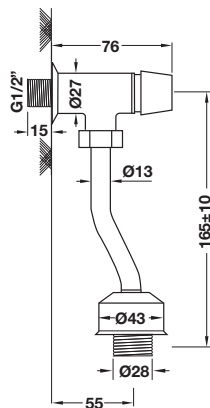

Flush valve for urinal, exposed installation

ฟลัชวาล์วสำหรับโถปัสสาวะชาย, แบบติดผนัง

Cat. No. 485.95.009

Price: 960.-

Special: **650.-**

- Material/Finish: Brass/chrome polished
- Version: Push-to-open (without delay time)
- Body: Ø27 mm
- Installation distance from inlet hole to wall: 55 mm

- วัสดุ/สี: ทองเหลือง/สีโครมเงา
- รูปแบบ: แบบกดเปิดน้ำ (ไม่มีฟังก์ชันหน่วงเวลา)
- ขนาดเส้นผ่าศูนย์กลาง: 27 มม.
- ระยะการติดตั้งจากผนัง: 55 มม.