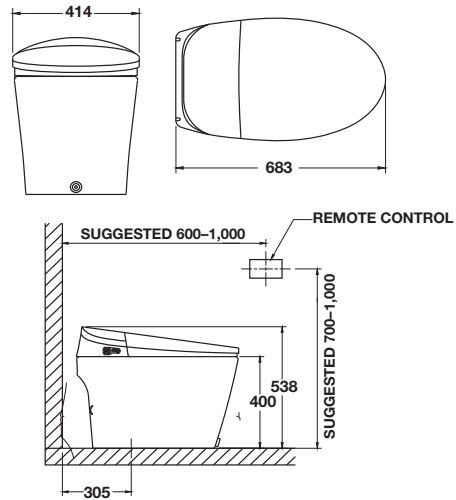

One-piece toilet with automatic flush system

สุขภัณฑ์ชิ้นเดียว พร้อมระบบชำระล้างแบบอัตโนมัติ

Cat. No. 495.61.481

Price: ~~96,920.-~~

Special: **65,900.-**

- Material:/Colour: Ceramic/white
- Size: 414 x 683 x 538 mm
- Soft closing toilet seat and automatic cover
- Cyclone jet single flush system
- Water consumption: 4.5 l
- Automatic flushing system
- Powerful cleaning
- Gentle cleaning (bidet function)
- Water temperature adjustable
- 3D assage
- Warm dryer with adjustable temperature
- Adjustable seat temperature
- Adjustable nozzle position
- Automatic self nozzle cleaning
- Deodorization system
- Night light mode
- ELCB (Earth Leakage Circuit Breaker)
- Power: 220 V/50 Hz
- Washing temperature: 30–40°C
- Air temperature: 35–55°C
- Seat heating temperature: 28–40°C
- S-trap rough-in: 305 mm
- Supplied with remote control, stop valve and wax ring

- วัสดุ/สี: เซรามิค/สีขาว
- ขนาด: 414 x 683 x 538 มม.
- ฝารองนั่งสุขภัณฑ์ เปิด-ปิด แบบนุ่มนวลด้วยระบบอัตโนมัติ
- ระบบชำระล้างแบบ Cyclone jet single flush
- ใช้น้ำในการชำระล้าง 4.5 ลิตร
- ระบบชำระล้างอัตโนมัติ
- ระบบฉีดชำระล้าง
- ระบบฉีดชำระล้างแบบนุ่มนวล (สำหรับสุภาพสตรี)
- ระบบปรับอุณหภูมิที่นั่ง
- ระบบขนาดด้วยสายน้ำที่เป็นจังหวะ
- ระบบเป่าลมอุ่น
- ระบบปรับอุณหภูมิฝารองนั่ง
- ระบบปรับตำแหน่งก้านฉีด
- ระบบทำความสะอาดก้านฉีดอัตโนมัติก่อนและหลังการใช้งาน
- ระบบฟอกอากาศกำจัดกลิ่นไม่พึงประสงค์
- ระบบไฟกลางคืน
- ระบบป้องกันกระแสไฟฟ้ารั่ว ELCB
- แรงดันไฟฟ้า 220 โวลต์/50 เฮิร์ตซ์
- อุณหภูมิที่นั่ง 30-40°C
- อุณหภูมิลมอุ่น 35-55°C
- อุณหภูมิฝารองนั่ง 28-40°C
- ระยะติดตั้ง 305 มม. สำหรับการติดตั้งท่อน้ำทิ้งแบบลงพื้น
- จำหน่ายพร้อม ริโมทคอนโทรล, วาล์วเปิด-ปิดน้ำ, ซีเมนต์กักกัน

Ceramic Sanitaryware