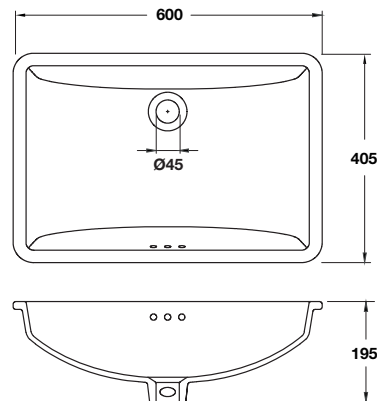

ข้อแนะนำการสั่งซื้อ

สินค้าไม่ได้รวมอุปกรณ์ สะดืออ่าง, ท่อน้ำทิ้ง และก๊อกน้ำ กรุณาซื้ออุปกรณ์พื้นฐานแยกต่างหาก