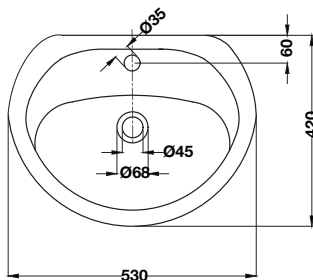

ข้อแนะนำการสั่งซื้อ

สินค้าไม่ได้รวมอุปกรณ์ สะดืออ่าง, ท่อน้ำทิ้ง และก๊อกน้ำ
กรุณาซื้ออุปกรณ์พื้นฐานแยกต่างหาก