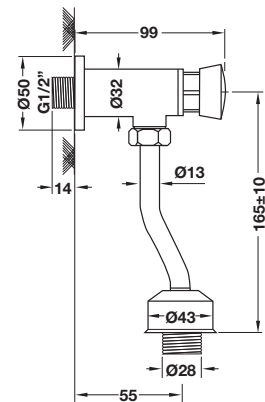

- วัสดุ/สี: ทองเหลือง/สีโครมเงา
- รูปแบบ: แบบกดเปิดน้ำ (ไม่มีฟังก์ชันหน่วงเวลา)
- ขนาดเส้นผ่าศูนย์กลาง: 27 มม.
- ระยะการติดตั้งจากผนัง: 55 มม.

Cat. No. 485.95.010

Price: 1,240.-

Special: **840.-**

- Material/Finish: Brass/chrome polished
- Version: Push-to-open and automatic closing
- Delay closing time 4–6 sec
- Body: Ø32 mm
- Installation distance from inlet hole to wall: 55 mm