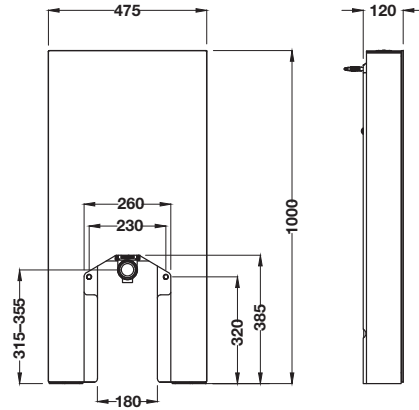

Glass tank for floor standing toilet

ถังพักน้ำพร้อมฝาครอบกระจกสำหรับโถสุขภัณฑ์แบบตั้งพื้น

WHITE
Cat. No. 495.61.930

BLACK
Cat. No. 495.61.931

Price: ~~22,650.-~~
Special: **15,400.-**

- Water consumption: 3/6 l
- Material: Tempered glass cover 5 mm
- S-trap rough-in: 305 mm (for floor drain installation, S-bend pipe included, no need to break the floor)
- P-trap rough-in: 180 mm (for wall installation, please order P-trap pipe separately Cat. No. 588.60.970)
- Supplied with fixing kit, water inlet pipe and drainage pipe for S-trap
- ปริมาณการใช้น้ำ: 3/6 ลิตร
- วัสดุ: กระจกเทมเปอร์ 5 มม.
- ระยะติดตั้ง: 305 มม. (สำหรับการติดตั้งท่อน้ำทิ้งแบบลงพื้น) จำหน่ายพร้อมท่อน้ำทิ้งพลาสติกแบบลงพื้น ไม่จำเป็นต้องเจาะพื้นเพื่อติดตั้ง
- ระยะติดตั้ง: 180 มม. (สำหรับการติดตั้งท่อน้ำทิ้งแบบเข้าผนัง) สั่งซื้อท่อน้ำทิ้งพลาสติกแบบเข้าผนัง รหัสสินค้า 588.60.970 แยกต่างหาก
- มาพร้อมอุปกรณ์ติดตั้ง ท่อน้ำเข้า และท่อน้ำทิ้งแบบลงพื้น

Order reference

Product will be delivered excluding floor standing toilet and stop valve.
Please order separately.
Recommended to use with toilets 495.61.430/495.61.431/495.61.443

ข้อเสนอแนะการสั่งซื้อ

สินค้าไม่ได้รวม โถสุขภัณฑ์แบบตั้งพื้น และวาล์วเปิด-ปิดน้ำ
กรุณาสั่งซื้อแยกต่างหาก
แนะนำให้ร่วมกับโถสุขภัณฑ์ รหัสสินค้า 495.61.430/495.61.431/495.61.443