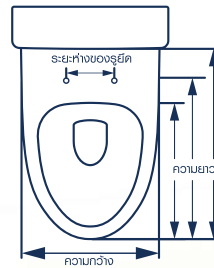

02 วัดขนาด โถสุขภัณฑ์

วัดความกว้าง ความยาว และระยะห่างของรูยึด