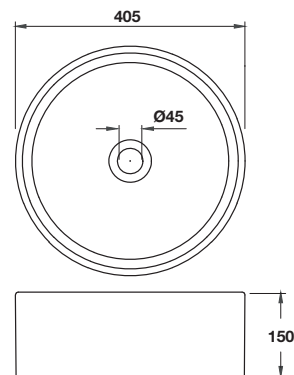

ข้อแนะนำการสั่งซื้อ

สินค้าไม่ได้รวมอุปกรณ์ สะดืออ่าง, ท่อน้ำทิ้ง และก๊อกน้ำ
กรุณาซื้ออุปกรณ์พื้นฐานแยกต่างหาก