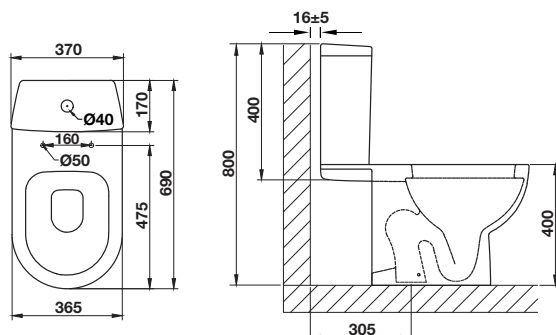

ข้อแนะนำการสั่งซื้อ

สินค้าไม่รวมอุปกรณ์ วาล์วเปิด-ปิดน้ำ

กรุณาซื้ออุปกรณ์พื้นฐานแยกต่างหาก