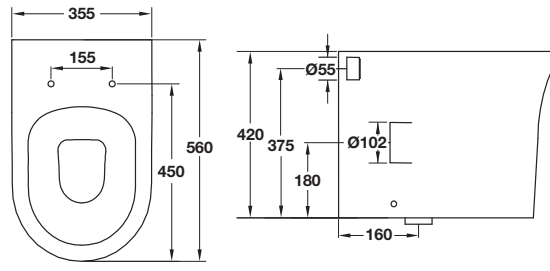

One-piece toilet – NILE

โถสุขภัณฑ์แบบชิ้นเดียว - NILE

มอก.792-2554

Cat. No. 495.61.423

Price: ~~13,610.-~~
Special: **9,250.-**

- Material:/Colour: Ceramic/white
- Elongated toilet shape (V-shape)
- Size (W x L x H): 415 x 705 x 705 mm
- UF-soft closing seat
- Siphon jet dual flush system
- Water consumption: 3/6 l
- S-trap rough-in: 305 mm
- Supplied with flexible hose, floor flange and wax ring

- วัสดุ/สี: เซรามิค/สีขาว
- โถสุขภัณฑ์แบบหน้ายาว (ทรงวี)
- ขนาด (ก x ย x ส): 415 x 705 x 705 มม.
- ฝารองนั่งทำจากพลาสติกชนิด UF ระบบปิดแบบนุ่มนวล
- ระบบชำระล้างแบบ siphon jet dual flush
- ใช้น้ำในการชำระล้าง 3/6 ลิตร
- ระยะติดตั้ง 305 มม. สำหรับการติดตั้งท่อน้ำทิ้งแบบลงพื้น
- จำหน่ายพร้อมสายน้ำดี ปะเก็นกันกลิ่นและซีเมนต์กักกลิ่น

Order reference

Product will be delivered excluding stop valve.
Please order separately.

ข้อแนะนำการสั่งซื้อ

สินค้าไม่รวมอุปกรณ์ วาล์วเปิด-ปิด
กรุณาซื้ออุปกรณ์พื้นฐานแยกต่างหาก

Floor standing toilet – NILE

โถสุขภัณฑ์แบบตั้งพื้น - NILE

มอก.792-2554

Cat. No. 495.61.431

Price: ~~14,590.-~~
Special: **9,920.-**

- Material:/Colour: Ceramic/white
- U-shape toilet
- Size (W x L x H): 355 x 560 x 420 mm
- UF-soft closing seat
- Wash down system
- P-trap rough-in: 180 mm
- Supplied with plastic S-trap rough-in 160 mm

- วัสดุ/สี: เซรามิค/สีขาว
- ขนาด (ก x ย x ส): 355 x 560 x 420 มม.
- โถสุขภัณฑ์แบบทรงตัวยู
- ฝารองนั่งทำจากพลาสติกชนิด UF ระบบปิดแบบนุ่มนวล
- ระบบชำระล้างแบบ wash down
- ท่อระบายแบบเข้าผนัง ระยะติดตั้ง 180 มม.
- จำหน่ายพร้อมระบบท่อน้ำทิ้งพลาสติกแบบลงพื้น ระยะติดตั้ง 160 มม.

Order reference

Product will be delivered excluding concealed cistern, flush plate,
drainage straight pipe. Please order separately.

ข้อแนะนำการสั่งซื้อ