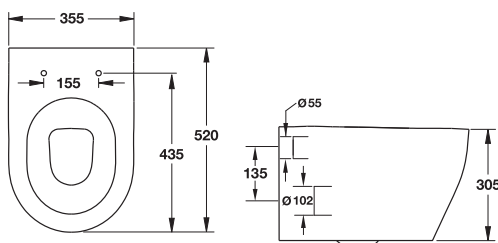

Wall hung toilet – SEINE

โถสุขภัณฑ์แบบแขวนผนัง — SEINE

มอก.792-2554

Cat. No. 495.61.434

Price: ~~10,450.-~~

Special: **7,100.-**

- Material:/Colour: Ceramic/white
- U-shape toilet
- Size (W x L x H): 355 x 520 x 305 mm
- UF-soft closing seat
- Wash down system
- P-trap rough-in

- วัสดุ/สี: เซรามิค/สีขาว
- โถสุขภัณฑ์แบบทรงตัวยู
- ขนาด (ก x ย x ส): 355 x 520 x 305 มม.
- พร้อมฝารองนั่งทำจากพลาสติกชนิด UF ระบบปิดแบบนุ่มนวล
- ระบบชำระล้างแบบ wash down
- ท่อระบายแบบเข้าผนัง

Order reference

Product will be delivered excluding concealed cistern, flush plate.
Please order separately.

ข้อแนะนำการสั่งซื้อ

สินค้าไม่ได้รวมอุปกรณ์ ดังชักน้ำซ่อนผนัง, ชุดปุ่มกด
กรุณาซื้ออุปกรณ์พื้นฐานแยกต่างหาก

Above counter basin – SEINE

อ่างล้างหน้า แบบวางบนเคาน์เตอร์ - SEINE

Cat. No. 495.60.918

Price: ~~9,390.-~~

Special: **6,380.-**

- Material:/Colour: Ceramic/white
- Size (W x L x H): 700 x 460 x 140 mm
- With overflow hole and single tap platform

- วัสดุ/สี: เซรามิค/สีขาว
- ขนาด (ก x ย x ส): 700 x 460 x 140 มม.
- แบบมีรูน้ำล้น และ 1 รูยึดก๊อก

Order reference

Product will be delivered excluding pop-up waste, water tap,
stop valve and faucet. Please order separately.

ข้อแนะนำการสั่งซื้อ

สินค้าไม่ได้รวมอุปกรณ์ สะดืออ่าง, ท่อน้ำทิ้ง, วาล์วเปิด-ปิด และก๊อกน้ำ
กรุณาซื้ออุปกรณ์พื้นฐานแยกต่างหาก