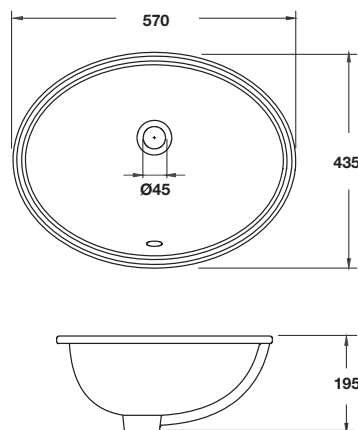

ข้อแนะนำการสั่งซื้อ

สินค้าไม่ได้รวมอุปกรณ์ สะดืออ่าง, ท่อน้ำทิ้ง และก๊อกน้ำ
กรุณาซื้ออุปกรณ์พื้นฐานแยกต่างหาก