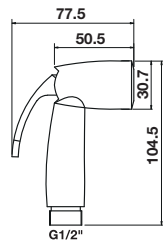

Cat. No. 485.95.045

Price: ~~180.-~~
Special: **120.-**

- Max. pressure: 6 bar
- Max. water temperature: 60°C
- Material/Finish: ABS/chrome/white
- แรงดันน้ำสูงสุด: 6 บาร์
- อุณหภูมิของน้ำสูงสุด: 60°C
- วัสดุ/สี: ABS/สีโครม/สีขาว