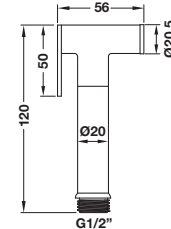

Cat. No. 485.95.008

Price: ~~1,920.-~~
Special: **1,300.-**

- Rinsing hose: 1,200 mm
- Holder incl. fixing material, plastic dowel and screws
- Max. pressure: 8 bar
- Max. water temperature: 60°C
- Material/Finish: Brass/chrome polished

- สายอ่อน: 1,200 มม.
- ขอแขนพร้อมอุปกรณ์ติดตั้งทุกพลาสติกและสกรู
- แรงดันน้ำสูงสุด: 8 บาร์
- อุณหภูมิของน้ำสูงสุด: 60°C
- วัสดุ/สี: ทองเหลือง/สีโครมเงา

Fitting Components