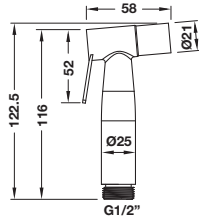

Rinsing spray set

ชุดสายฉีดชำระ

Cat. No. 485.95.032

Price: ~~870.-~~
Special: **590.-**

- Rinsing hose: 1,200 mm
- Holder incl. fixing material, plastic dowel and screws
- Max. pressure: 10 bar
- Max. water temperature: 60°C
- Material/Finish: Stainless steel 304/brass mechanism

- สายอ่อน: 1,200 มม.
- ขอแขนพร้อมอุปกรณ์ติดตั้งทุกพลาสติกและสกรู
- แรงดันน้ำสูงสุด: 10 บาร์
- อุณหภูมิของน้ำสูงสุด: 60°C
- วัสดุ/สี: สแตนเลสสตีล 304/ระบบกลไกทองเหลือง