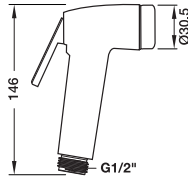

Rinsing spray set

หัวสเปรย์ฉีดชำระ

Cat. No. 485.95.001

Price: ~~810.-~~
Special: **550.-**

- Rinsing hose: 1,200 mm
- Holder incl. fixing material, plastic dowel and screws
- Max. pressure: 10 bar
- Max. water temperature: 60°C
- Material/Finish: ABS/chrome polished
- สายอ่อน: 1,200 มม.
- ขอบแนวพร้อมอุปกรณ์ติดตั้งทุกพลาสติกและสกรู
- แรงดันน้ำสูงสุด: 10 บาร์
- อุณหภูมิของน้ำสูงสุด: 60°C
- วัสดุ/สี: ABS/สีโครมเงา