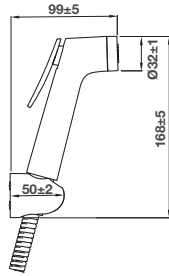

Rinsing spray set

หัวสเปรย์ฉีดชำระ

Cat. No. 485.95.066

Price: ~~810.-~~
Special: **550.-**

- Rinsing hose: 1,200 mm
- Holder incl. fixing material, plastic dowel and screws
- Max. pressure: 10 bar
- Max. water temperature: 40°C
- Soft water spray with silicone nozzle
- Material/Finish: ABS/chrome polished

- สายอ่อน: 1,200 มม.
- ขอบแขวนพร้อมอุปกรณ์ติดตั้งทุกพลาสติกและสกรู
- แรงดันน้ำสูงสุด: 10 บาร์
- อุณหภูมิของน้ำสูงสุด: 40°C
- สายน้ำนุ่มโดยหัวฉีดทำจากซิลิโคน
- วัสดุ/สี: พลาสติก ABS/สีโครมเงา