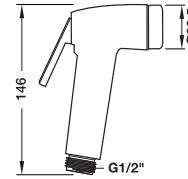

Fitting Components

### Rinsing spray set

หัวสเปรย์ฉีดชำระ

Cat. No. 485.95.001

Price: ~~810.-~~  
Special: **550.-**

- Rinsing hose: 1,200 mm
- Holder incl. fixing material, plastic dowel and screws
- Max. pressure: 10 bar
- Max. water temperature: 60°C
- Material/Finish: ABS/chrome polished
- สายอ่อน: 1,200 มม.
- ขอบแนวพร้อมอุปกรณ์ติดตั้งทุกพลาสติกและสกรู
- แรงดันน้ำสูงสุด: 10 บาร์
- อุณหภูมิของน้ำสูงสุด: 60°C
- วัสดุ/สี: ABS/สีโครมเงา

Cat. No. 485.95.021

Price: ~~640.-~~  
Special: **430.-**

- Rinsing hose: 1,200 mm
- Holder incl. fixing material, plastic dowel and screws
- Max. pressure: 10 bar
- Max. water temperature: 60°C
- Material/Finish: ABS/white
- สายอ่อน: 1,200 มม.
- ขอบแนวพร้อมอุปกรณ์ติดตั้งทุกพลาสติกและสกรู
- แรงดันน้ำสูงสุด: 10 บาร์
- อุณหภูมิของน้ำสูงสุด: 60°C
- วัสดุ/สี: ABS/สีขาว