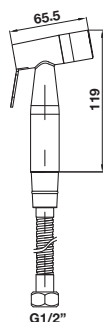

### Rinsing spray set

หัวสเปรย์ฉีดชำระ

Cat. No. 485.95.070

Price: ~~1,580.-~~  
Special: **1,070.-**

- Rinsing hose: 1,200 mm
- Holder incl. fixing material, plastic dowel and screws
- Max. pressure: 10 bar
- Max. water temperature: 60°C
- Lockable push button for spray function
- Material/Finish: Brass/chrome polished
- สายอ่อน: 1,200 มม.
- ขอแขวนพร้อมอุปกรณ์ติดตั้งทุกพลาสติกและสกรู
- แรงดันน้ำสูงสุด: 10 บาร์
- อุณหภูมิของน้ำสูงสุด: 60°C
- สามารถปรับปุ่มกดขึ้นสำหรับตั้งค้างเพื่อให้หัวฉีดชำระทำงานได้ตลอดเวลา
- วัสดุ/สี: ทองเหลือง/สีโครมเงา

Cat. No. 485.95.062

Price: ~~1,170.-~~  
Special: **790.-**

- Rinsing hose: 1,200 mm
- Holder incl. fixing material, plastic dowel and screws
- Max. pressure: 10 bar
- Max. water temperature: 60°C
- 2 adjustable water functions
- Material/Finish: Stainless steel matt 304
- สายอ่อน: 1,200 มม.
- ขอแขวนพร้อมอุปกรณ์ติดตั้งทุกพลาสติกและสกรู
- แรงดันน้ำสูงสุด: 10 บาร์
- อุณหภูมิของน้ำสูงสุด: 60°C
- ระบบฉีดน้ำปรับได้ 2 ฟังก์ชัน
- วัสดุ/สี: สแตนเลสสตีลด้าน 304

Cat. No. 485.95.063

Price: ~~1,400.-~~  
Special: **950.-**

- Rinsing hose: 1,200 mm
- Holder incl. fixing material, plastic dowel and screws
- Max. pressure: 10 bar
- Max. water temperature: 60°C
- 2 adjustable water functions
- Material/Finish: Stainless steel 304/black matt
- สายอ่อน: 1,200 มม.
- ขอแขวนพร้อมอุปกรณ์ติดตั้งทุกพลาสติกและสกรู
- แรงดันน้ำสูงสุด: 10 บาร์
- อุณหภูมิของน้ำสูงสุด: 60°C
- ระบบฉีดน้ำปรับได้ 2 ฟังก์ชัน
- วัสดุ/สี: สแตนเลสสตีล 304/สีดำด้าน

- สายอ่อน: 1,200 มม.
- ขอบแขวนพร้อมอุปกรณ์ติดตั้งทุกพลาสติกและสกรู
- แรงดันน้ำสูงสุด: 10 บาร์
- อุณหภูมิของน้ำสูงสุด: 40°C
- สายน้ำนุ่มโดยหัวฉีดทำจากซิลิโคน
- วัสดุ/สี: พลาสติก ABS/สีโครมเงา

Cat. No. 485.95.067