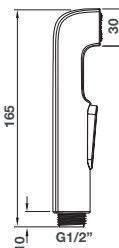

### Rinsing spray set

หัวสเปรย์ฉีดชำระ

Cat. No. 485.95.064

Price: ~~680.-~~  
Special: **460.-**

- Rinsing hose: 1,200 mm
- Holder incl. fixing material, plastic dowel and screws
- Max. pressure: 10 bar
- Max. water temperature: 40°C
- Special reinforced durable hose
- Material/Finish: ABS/chrome polished

- สายอ่อน: 1,200 มม.
- ขอบเขวนพร้อมอุปกรณ์ติดตั้งทุกพลาสติกและสกรู
- แรงดันน้ำสูงสุด: 10 บาร์
- อุณหภูมิของน้ำสูงสุด: 40°C
- สายน้ำตีความทนทานเสริมความแข็งแรงเป็นพิเศษ
- วัสดุ/สี: พลาสติก ABS/สีโครมเงา

Cat. No. 485.95.074

Price: ~~820.-~~  
Special: **560.-**

- Rinsing hose: 1,200 mm
- Holder incl. fixing material, plastic dowel and screws
- Max. pressure: 10 bar
- Max. water temperature: 40°C
- Special reinforced durable hose
- Material/Finish: ABS/black matt

- สายอ่อน: 1,200 มม.
- ขอบเขวนพร้อมอุปกรณ์ติดตั้งทุกพลาสติกและสกรู
- แรงดันน้ำสูงสุด: 10 บาร์
- อุณหภูมิของน้ำสูงสุด: 40°C
- สายน้ำตีความทนทานเสริมความแข็งแรงเป็นพิเศษ
- วัสดุ/สี: พลาสติก ABS/สีดำด้าน