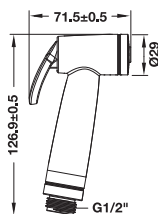

Fitting Components

### Rinsing spray set

หัวสเปรย์ฉีดชำระ

Cat. No. 485.95.001

Price: ~~810.-~~  
Special: **550.-**

- Rinsing hose: 1,200 mm
- Holder incl. fixing material, plastic dowel and screws
- Max. pressure: 10 bar
- Max. water temperature: 60°C
- Material/Finish: ABS/chrome polished
- สายอ่อน: 1,200 มม.
- ขอบแนวพร้อมอุปกรณ์ติดตั้งทุกพลาสติกและสกรู
- แรงดันน้ำสูงสุด: 10 บาร์
- อุณหภูมิของน้ำสูงสุด: 60°C
- วัสดุ/สี: ABS/สีโครมเงา

Cat. No. 485.95.021

Price: ~~640.-~~  
Special: **430.-**

- Rinsing hose: 1,200 mm
- Holder incl. fixing material, plastic dowel and screws
- Max. pressure: 10 bar
- Max. water temperature: 60°C
- Material/Finish: ABS/white
- สายอ่อน: 1,200 มม.
- ขอบแนวพร้อมอุปกรณ์ติดตั้งทุกพลาสติกและสกรู
- แรงดันน้ำสูงสุด: 10 บาร์
- อุณหภูมิของน้ำสูงสุด: 60°C
- วัสดุ/สี: ABS/สีขาว

Cat. No. 495.95.001

Price: ~~810.-~~  
Special: **550.-**

- Rinsing hose: 1,200 mm
- Holder incl. fixing material, plastic dowel and screws
- Max. pressure: 10 bar
- Max. water temperature: 79°C
- Material/Finish: ABS/chrome polished
- สายอ่อน: 1,200 มม.
- ขอบแนวพร้อมอุปกรณ์ติดตั้งทุกพลาสติกและสกรู
- แรงดันน้ำสูงสุด: 10 บาร์
- อุณหภูมิของน้ำสูงสุด: 79°C
- วัสดุ/สี: ABS/สีโครมเงา