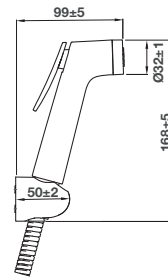

Cat. No. 485.95.062

Price: ~~1,170.-~~  
Special: **790.-**

- Rinsing hose: 1,200 mm
- Holder incl. fixing material, plastic dowel and screws
- Max. pressure: 10 bar
- Max. water temperature: 60°C
- 2 adjustable water functions
- Material/Finish: Stainless steel matt 304
- สายอ่อน: 1,200 มม.
- ขอแขวนพร้อมอุปกรณ์ติดตั้งทุกพลาสติกและสกรู
- แรงดันน้ำสูงสุด: 10 บาร์
- อุณหภูมิของน้ำสูงสุด: 60°C
- ระบบฉีดน้ำปรับได้ 2 ฟังก์ชัน
- วัสดุ/สี: สแตนเลสสตีลด้าน 304

Cat. No. 485.95.063

Price: ~~1,400.-~~  
Special: **950.-**

- Rinsing hose: 1,200 mm
- Holder incl. fixing material, plastic dowel and screws
- Max. pressure: 10 bar
- Max. water temperature: 60°C
- 2 adjustable water functions
- Material/Finish: Stainless steel 304/black matt
- สายอ่อน: 1,200 มม.
- ขอแขวนพร้อมอุปกรณ์ติดตั้งทุกพลาสติกและสกรู
- แรงดันน้ำสูงสุด: 10 บาร์
- อุณหภูมิของน้ำสูงสุด: 60°C
- ระบบฉีดน้ำปรับได้ 2 ฟังก์ชัน
- วัสดุ/สี: สแตนเลสสตีล 304/สีดำด้าน

Rinsing spray set

หัวสเปรย์ฉีดชำระ

Cat. No. 485.95.066

Price: ~~810.-~~  
Special: **550.-**

- Rinsing hose: 1,200 mm
- Holder incl. fixing material, plastic dowel and screws
- Max. pressure: 10 bar
- Max. water temperature: 40°C
- Soft water spray with silicone nozzle
- Material/Finish: ABS/chrome polished

- สายอ่อน: 1,200 มม.
- ขอบแขวนพร้อมอุปกรณ์ติดตั้งทุกพลาสติกและสกรู
- แรงดันน้ำสูงสุด: 10 บาร์
- อุณหภูมิของน้ำสูงสุด: 40°C
- สายน้ำนุ่มโดยหัวฉีดทำจากซิลิโคน
- วัสดุ/สี: พลาสติก ABS/สีโครมเงา

Cat. No. 485.95.067