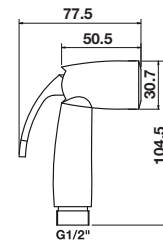

Cat. No. 485.95.047

Price: ~~170.-~~
Special: **110.-**

- Max. pressure: 6 bar
- Max. water temperature: 60°C
- Material/Finish: ABS/white
- แรงดันน้ำสูงสุด: 6 บาร์
- อุณหภูมิของน้ำสูงสุด: 60°C
- วัสดุ/สี: ABS/สีขาว