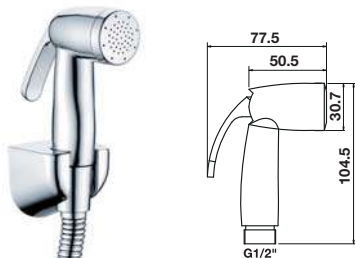

Cat. No. 485.95.048

Price: ~~430.-~~
Special: **290.-**

- Rinsing hose: 1,200 mm
- Holder incl. fixing material, plastic dowel and screws
- Max. pressure: 6 bar
- Max. water temperature: 60°C
- Material/Finish: ABS/chrome polished

- สายอ่อน: 1,200 มม.
- ขอบวนพร้อมอุปกรณ์ติดตั้งทุกพลาสติกและสกรู
- แรงดันน้ำสูงสุด: 6 บาร์
- อุณหภูมิของน้ำสูงสุด: 60°C
- วัสดุ/สี: ABS/สีโครมเงา