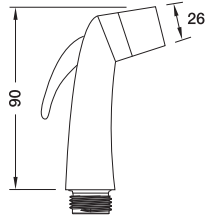

Rinsing spray set

หัวสเปย์ฉีดชำระ

Cat. No. 495.95.003

Price: ~~340.-~~
Special: **230.-**

- Rinsing hose: 1,200 mm
- Holder incl. fixing material, plastic dowel and screws
- Max. pressure: 10 bar
- Max. water temperature: 79°C
- Material/Finish: ABS/white
- สายอ่อน: 1,200 มม.
- ขอแขนพร้อมอุปกรณ์ติดตั้งทุกพลาสติกและสกรู
- แรงดันน้ำสูงสุด: 10 บาร์
- อุณหภูมิของน้ำสูงสุด: 79°C
- วัสดุ/สี: ABS/สีขาว