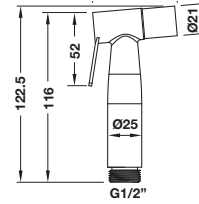

- สายอ่อน: 1,200 มม.
- ขอบเขวนพร้อมอุปกรณ์ติดตั้งทุกพลาสติกและสกรู
- แรงดันน้ำสูงสุด: 10 บาร์
- อุณหภูมิของน้ำสูงสุด: 40°C
- สายน้ำตีความทนทานเสริมความแข็งแรงเป็นพิเศษ
- วัสดุ/สี: พลาสติก ABS/สีดำด้าน

Rinsing spray set

ชุดสายฉีดชำระ

Cat. No. 485.95.032

Price: ~~870.-~~  
Special: **590.-**

- Rinsing hose: 1,200 mm
- Holder incl. fixing material, plastic dowel and screws
- Max. pressure: 10 bar
- Max. water temperature: 60°C
- Material/Finish: Stainless steel 304/brass mechanism

- สายอ่อน: 1,200 มม.
- ขอแขนพร้อมอุปกรณ์ติดตั้งทุกพลาสติกและสกรู
- แรงดันน้ำสูงสุด: 10 บาร์
- อุณหภูมิของน้ำสูงสุด: 60°C
- วัสดุ/สี: สแตนเลสสตีล 304/ระบบกลไกทองเหลือง

Cat. No. 485.95.033

Price: ~~870.-~~  
Special: **590.-**