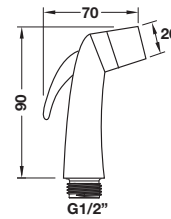

Cat. No. 485.60.036

Price: ~~340.-~~
Special: **230.-**

- Max. pressure: 10 bar
- Max. water temperature: 79°C
- Material/Finish: ABS/chrome polished
- แรงดันน้ำสูงสุด: 10 บาร์
- อุณหภูมิของน้ำสูงสุด: 79°C
- วัสดุ/สี: ABS/สีโครมเงา