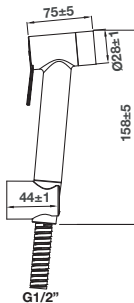

### Rinsing spray set

หัวสเปรย์ฉีดชำระ

Cat. No. 485.95.070

Price: ~~1,580.-~~  
Special: **1,070.-**

- Rinsing hose: 1,200 mm
- Holder incl. fixing material, plastic dowel and screws
- Max. pressure: 10 bar
- Max. water temperature: 60°C
- Lockable push button for spray function
- Material/Finish: Brass/chrome polished
- สายอ่อน: 1,200 มม.
- ขอแขวนพร้อมอุปกรณ์ติดตั้งทุกพลาสติกและสกรู
- แรงดันน้ำสูงสุด: 10 บาร์
- อุณหภูมิของน้ำสูงสุด: 60°C
- สามารถปรับปุ่มกดขึ้นสำหรับตั้งค้างเพื่อให้หัวฉีดชำระทำงานได้ตลอดเวลา
- วัสดุ/สี: ทองเหลือง/สีโครมเงา

Cat. No. 485.95.062

Price: ~~1,170.-~~  
Special: **790.-**

- Rinsing hose: 1,200 mm
- Holder incl. fixing material, plastic dowel and screws
- Max. pressure: 10 bar
- Max. water temperature: 60°C
- 2 adjustable water functions
- Material/Finish: Stainless steel matt 304
- สายอ่อน: 1,200 มม.
- ขอแขวนพร้อมอุปกรณ์ติดตั้งทุกพลาสติกและสกรู
- แรงดันน้ำสูงสุด: 10 บาร์
- อุณหภูมิของน้ำสูงสุด: 60°C
- ระบบฉีดน้ำปรับได้ 2 ฟังก์ชัน
- วัสดุ/สี: สแตนเลสสตีลด้าน 304

Cat. No. 485.95.063

Price: ~~1,400.-~~  
Special: **950.-**

- Rinsing hose: 1,200 mm
- Holder incl. fixing material, plastic dowel and screws
- Max. pressure: 10 bar
- Max. water temperature: 60°C
- 2 adjustable water functions
- Material/Finish: Stainless steel 304/black matt
- สายอ่อน: 1,200 มม.
- ขอแขวนพร้อมอุปกรณ์ติดตั้งทุกพลาสติกและสกรู
- แรงดันน้ำสูงสุด: 10 บาร์
- อุณหภูมิของน้ำสูงสุด: 60°C
- ระบบฉีดน้ำปรับได้ 2 ฟังก์ชัน
- วัสดุ/สี: สแตนเลสสตีล 304/สีดำด้าน