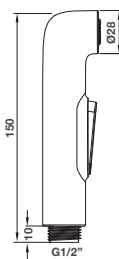

Rinsing spray set

หัวสเปรย์ฉีดชำระ

Cat. No. 485.95.064

Price: ~~680.-~~
Special: **460.-**

- Rinsing hose: 1,200 mm
- Holder incl. fixing material, plastic dowel and screws
- Max. pressure: 10 bar
- Max. water temperature: 40°C
- Special reinforced durable hose
- Material/Finish: ABS/chrome polished

- สายอ่อน: 1,200 มม.
- ขอบเขวนพร้อมอุปกรณ์ติดตั้งทุกพลาสติกและสกรู
- แรงดันน้ำสูงสุด: 10 บาร์
- อุณหภูมิของน้ำสูงสุด: 40°C
- สายน้ำตีความทนทานเสริมความแข็งแรงเป็นพิเศษ
- วัสดุ/สี: พลาสติก ABS/สีโครมเงา