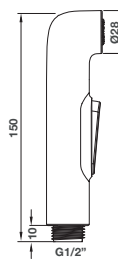

- สายอ่อน: 1,200 มม.
- ขอบแขวนพร้อมอุปกรณ์ติดตั้งทุกพลาสติกและสกรู
- แรงดันน้ำสูงสุด: 10 บาร์
- อุณหภูมิของน้ำสูงสุด: 40°C
- สายน้ำนุ่มโดยหัวฉีดทำจากซิลิโคน
- วัสดุ/สี: พลาสติก ABS/สีดำด้าน

Fitting Components

### Rinsing spray set

หัวสเปรย์ฉีดชำระ

Cat. No. 485.95.064

Price: ~~680.-~~  
Special: **460.-**

- Rinsing hose: 1,200 mm
- Holder incl. fixing material, plastic dowel and screws
- Max. pressure: 10 bar
- Max. water temperature: 40°C
- Special reinforced durable hose
- Material/Finish: ABS/chrome polished

- สายอ่อน: 1,200 มม.
- ขอบเขวนพร้อมอุปกรณ์ติดตั้งทุกพลาสติกและสกรู
- แรงดันน้ำสูงสุด: 10 บาร์
- อุณหภูมิของน้ำสูงสุด: 40°C
- สายน้ำตีความทนทานเสริมความแข็งแรงเป็นพิเศษ
- วัสดุ/สี: พลาสติก ABS/สีโครมเงา