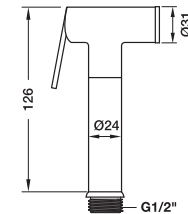

### Rinsing spray set

หัวสเปรย์ฉีดชำระ

Cat. No. 485.95.001

Price: ~~810.-~~  
Special: **550.-**

- Rinsing hose: 1,200 mm
- Holder incl. fixing material, plastic dowel and screws
- Max. pressure: 10 bar
- Max. water temperature: 60°C
- Material/Finish: ABS/chrome polished
- สายอ่อน: 1,200 มม.
- ขอบแนวพร้อมอุปกรณ์ติดตั้งทุกพลาสติกและสกรู
- แรงดันน้ำสูงสุด: 10 บาร์
- อุณหภูมิของน้ำสูงสุด: 60°C
- วัสดุ/สี: ABS/สีโครมเงา

Cat. No. 485.95.021

Price: ~~640.-~~  
Special: **430.-**

- Rinsing hose: 1,200 mm
- Holder incl. fixing material, plastic dowel and screws
- Max. pressure: 10 bar
- Max. water temperature: 60°C
- Material/Finish: ABS/white
- สายอ่อน: 1,200 มม.
- ขอบแนวพร้อมอุปกรณ์ติดตั้งทุกพลาสติกและสกรู
- แรงดันน้ำสูงสุด: 10 บาร์
- อุณหภูมิของน้ำสูงสุด: 60°C
- วัสดุ/สี: ABS/สีขาว

Cat. No. 495.95.001

Price: ~~810.-~~  
Special: **550.-**

- Rinsing hose: 1,200 mm
- Holder incl. fixing material, plastic dowel and screws
- Max. pressure: 10 bar
- Max. water temperature: 79°C
- Material/Finish: ABS/chrome polished
- สายอ่อน: 1,200 มม.
- ขอบแนวพร้อมอุปกรณ์ติดตั้งทุกพลาสติกและสกรู
- แรงดันน้ำสูงสุด: 10 บาร์
- อุณหภูมิของน้ำสูงสุด: 79°C
- วัสดุ/สี: ABS/สีโครมเงา