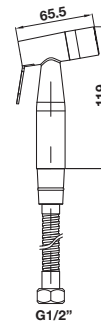

### Rinsing spray set

หัวสเปรย์ฉีดชำระ

Cat. No. 485.95.070

Price: ~~1,580.-~~  
Special: **1,070.-**

- Rinsing hose: 1,200 mm
- Holder incl. fixing material, plastic dowel and screws
- Max. pressure: 10 bar
- Max. water temperature: 60°C
- Lockable push button for spray function
- Material/Finish: Brass/chrome polished
- สายอ่อน: 1,200 มม.
- ขอแขวนพร้อมอุปกรณ์ติดตั้งทุกพลาสติกและสกรู
- แรงดันน้ำสูงสุด: 10 บาร์
- อุณหภูมิของน้ำสูงสุด: 60°C
- สามารถปรับปุ่มกดขึ้นสำหรับตั้งค้างเพื่อให้หัวฉีดชำระทำงานได้ตลอดเวลา
- วัสดุ/สี: ทองเหลือง/สีโครมเงา

Cat. No. 485.95.062

Price: ~~1,170.-~~  
Special: **790.-**

- Rinsing hose: 1,200 mm
- Holder incl. fixing material, plastic dowel and screws
- Max. pressure: 10 bar
- Max. water temperature: 60°C
- 2 adjustable water functions
- Material/Finish: Stainless steel matt 304
- สายอ่อน: 1,200 มม.
- ขอแขวนพร้อมอุปกรณ์ติดตั้งทุกพลาสติกและสกรู
- แรงดันน้ำสูงสุด: 10 บาร์
- อุณหภูมิของน้ำสูงสุด: 60°C
- ระบบฉีดน้ำปรับได้ 2 ฟังก์ชัน
- วัสดุ/สี: สแตนเลสสตีลด้าน 304

Cat. No. 485.95.063

Price: ~~1,400.-~~  
Special: **950.-**

- Rinsing hose: 1,200 mm
- Holder incl. fixing material, plastic dowel and screws
- Max. pressure: 10 bar
- Max. water temperature: 60°C
- 2 adjustable water functions
- Material/Finish: Stainless steel 304/black matt
- สายอ่อน: 1,200 มม.
- ขอแขวนพร้อมอุปกรณ์ติดตั้งทุกพลาสติกและสกรู
- แรงดันน้ำสูงสุด: 10 บาร์
- อุณหภูมิของน้ำสูงสุด: 60°C
- ระบบฉีดน้ำปรับได้ 2 ฟังก์ชัน
- วัสดุ/สี: สแตนเลสสตีล 304/สีดำด้าน