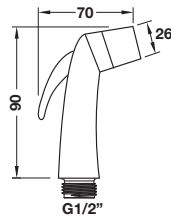

Cat. No. 485.95.048

Price: ~~430.-~~  
Special: **290.-**

- Rinsing hose: 1,200 mm
- Holder incl. fixing material, plastic dowel and screws
- Max. pressure: 6 bar
- Max. water temperature: 60°C
- Material/Finish: ABS/chrome polished

- สายอ่อน: 1,200 มม.
- ขอบวนพร้อมอุปกรณ์ติดตั้งทุกพลาสติกและสกรู
- แรงดันน้ำสูงสุด: 6 บาร์
- อุณหภูมิของน้ำสูงสุด: 60°C
- วัสดุ/สี: ABS/สีโครมเงา

Rinsing spray head

หัวสเปรย์ฉีดชำระ

Cat. No. 485.60.035

Price: ~~270.-~~  
Special: **180.-**