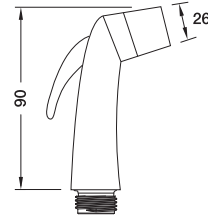

Rinsing spray set

หัวสเปย์ฉีดชำระ

Cat. No. 495.95.003

Price: ~~340.-~~  
Special: **230.-**

- Rinsing hose: 1,200 mm
- Holder incl. fixing material, plastic dowel and screws
- Max. pressure: 10 bar
- Max. water temperature: 79°C
- Material/Finish: ABS/white
- สายอ่อน: 1,200 มม.
- ขอแขนพร้อมอุปกรณ์ติดตั้งทุกพลาสติกและสกรู
- แรงดันน้ำสูงสุด: 10 บาร์
- อุณหภูมิของน้ำสูงสุด: 79°C
- วัสดุ/สี: ABS/สีขาว