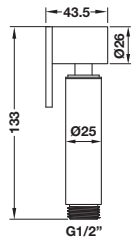

Rinsing spray set

ชุดสายฉีดชำระ

Cat. No. 485.95.032

Price: ~~870.-~~  
Special: **590.-**

- Rinsing hose: 1,200 mm
- Holder incl. fixing material, plastic dowel and screws
- Max. pressure: 10 bar
- Max. water temperature: 60°C
- Material/Finish: Stainless steel 304/brass mechanism

- สายอ่อน: 1,200 มม.
- ขอแขนพร้อมอุปกรณ์ติดตั้งทุกพลาสติกและสกรู
- แรงดันน้ำสูงสุด: 10 บาร์
- อุณหภูมิของน้ำสูงสุด: 60°C
- วัสดุ/สี: สแตนเลสสตีล 304/ระบบกลไกทองเหลือง

Cat. No. 485.95.033

Price: ~~870.-~~  
Special: **590.-**

- Rinsing hose: 1,200 mm
- Holder incl. fixing material, plastic dowel and screws
- Max. pressure: 10 bar
- Max. water temperature: 60°C
- Material/Finish: Stainless steel 304/brass mechanism

- สายอ่อน: 1,200 มม.
- ขอแขนพร้อมอุปกรณ์ติดตั้งทุกพลาสติกและสกรู
- แรงดันน้ำสูงสุด: 10 บาร์
- อุณหภูมิของน้ำสูงสุด: 60°C
- วัสดุ/สี: สแตนเลสสตีล 304/ระบบกลไกทองเหลือง