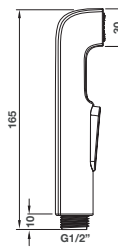

Cat. No. 485.95.074

Price: ~~820.-~~  
Special: **560.-**

- Rinsing hose: 1,200 mm
- Holder incl. fixing material, plastic dowel and screws
- Max. pressure: 10 bar
- Max. water temperature: 40°C
- Special reinforced durable hose
- Material/Finish: ABS/black matt

- สายอ่อน: 1,200 มม.
- ขอบเขวนพร้อมอุปกรณ์ติดตั้งทุกพลาสติกและสกรู
- แรงดันน้ำสูงสุด: 10 บาร์
- อุณหภูมิของน้ำสูงสุด: 40°C
- สายน้ำตีความทนทานเสริมความแข็งแรงเป็นพิเศษ
- วัสดุ/สี: พลาสติก ABS/สีดำด้าน

Cat. No. 485.95.065

Price: ~~680.-~~  
Special: **460.-**

- Rinsing hose: 1,200 mm
- Holder incl. fixing material, plastic dowel and screws
- Max. pressure: 10 bar
- Max. water temperature: 40°C
- Special reinforced durable hose
- Material/Finish: ABS/chrome polished

- สายอ่อน: 1,200 มม.
- ขอบเขวนพร้อมอุปกรณ์ติดตั้งทุกพลาสติกและสกรู
- แรงดันน้ำสูงสุด: 10 บาร์
- อุณหภูมิของน้ำสูงสุด: 40°C
- สายน้ำตีความทนทานเสริมความแข็งแรงเป็นพิเศษ
- วัสดุ/สี: พลาสติก ABS/สีโครมเงา