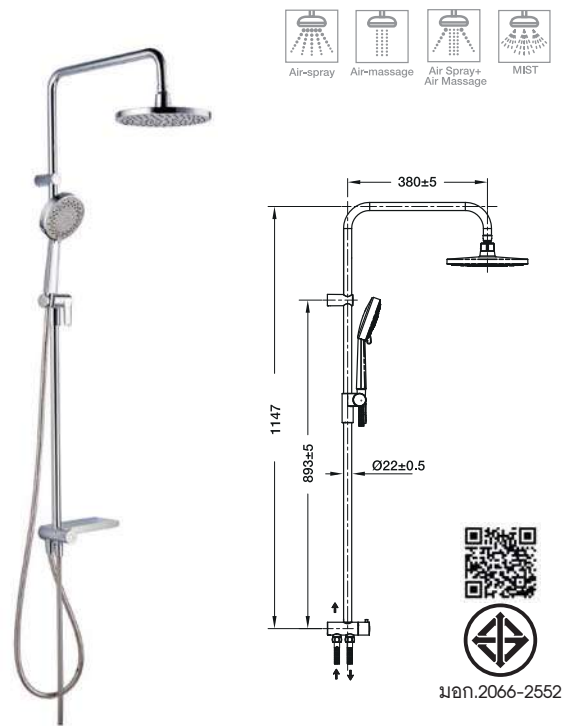

Cat. No. 495.60.064

Price: ~~15,740.-~~

Special: **10,700.-**

- 1-function overhead shower
- 1-function hand shower
- Shower hose: 1,500 mm
- Flow limiter: Overhead shower 9 l/min, Hand shower 8 l/min
- Shower rail height: 1,018 mm
- Diverter for hand shower
- Height adjustable shower holder
- Material/Finish: ABS/brass/black matt

**Shower column 220 with diverter and shelf**

ฝักบัวยืนอาบ 220 พร้อมวาล์วเปลี่ยนทิศทางการน้ำและชั้นวาง

มอก.2066-2552

Cat. No. 495.60.089

Price: ~~8,370.-~~  
Special: **5,690.-**

- 1-function overhead shower
- 3-function hand shower
- Shower hose: 1,500 mm
- Flow limiter: Overhead shower 4.7 l/min, Hand shower 4.5 l/min
- Height adjustable shower rail
- Ball joint: Adjustable overhead shower
- Turning knob diverter
- Exposed installation
- Material/Finish: ABS/Stainless steel 201/black matt
- ฝักบัวยืนอาบ 1 ระดับ
- ฝักบัวสายอ่อน 3 ระดับ
- สายฝักบัว: 1500 มม.
- อัตราการไหล: ฝักบัวก้านแข็ง 4.7 ลิตร/นาที ฝักบัวสายอ่อน 4.5 ลิตร/นาที
- ราวจับฝักบัวสามารถปรับระดับความสูงได้
- ข้อต่อปรับองศาได้
- วาล์วเปลี่ยนทิศทางการน้ำแบบปุ่มหมุน
- สำหรับติดตั้งติดผนัง
- วัสดุ/สี: ABS/สแตนเลสสตีล 201/สีดำด้าน

**Shower column with diverter**

ชุดฝักบัวยืนอาบ พร้อมวาล์วเปลี่ยนทางน้ำ

มอก.2066-2552

Cat. No. 495.60.037

Price: ~~11,750.-~~  
Special: **7,990.-**

- 1-function overhead shower
- 4-function hand shower
- Shower hose: 1,500 mm
- Flow limiter: Overhead shower 9 l/min, Hand shower 8 l/min
- Shower rail height: 1,147 mm
- Diverter for hand shower
- Height adjustable shower holder
- Material/Finish: Brass/ABS/chrome polished
- ฝักบัวยืนอาบ 1 ระดับ
- ฝักบัว 4 ระดับ
- สายฝักบัวยาว: 1,500 มม.
- อัตราการไหล: ฝักบัวก้านแข็ง 9 ลิตร/นาที ฝักบัวสายอ่อน 8 ลิตร/นาที
- ความสูงของราวจับฝักบัวก้านแข็ง: 1,147 มม.
- เปลี่ยนทิศทางการน้ำไปฝักบัวสายอ่อนได้
- ปรับระดับของแขนฝักบัวสายอ่อนได้
- วัสดุ/สี: ทองเหลือง/ABS/สีโครมเงา