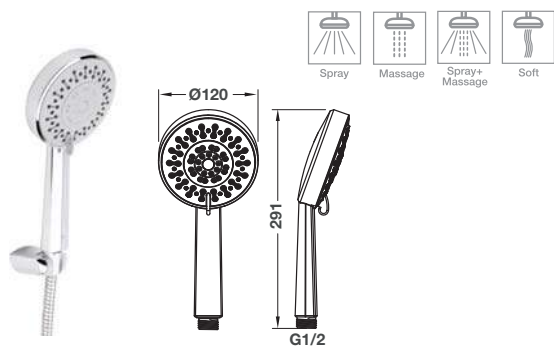

Price: ~~2,780.-~~

Special: **1,890.-**

มอก.2066-2552

- 3-function hand shower
- PVC shower hose: 1,500 mm
- Adjustable shower holder
- Flow limiter at 1 bar: 4.4 l/min
- Convenient diversion via push button
- Material/Finish: ABS/nickel plated polished

- ปรับน้ำ 3 ระดับ
- สายฝักบัว PVC 1,500 มม.
- ขอบแนวฝักบัวปรับระดับได้
- อัตราการไหล ที่ 1 บาร์: 4.4 ลิตร/นาที
- เปลี่ยนระดับด้วยการกด push button
- วัสดุ/สี: ABS/สีนิกเกิลขัดเงา

**Hand shower set**

ชุดฝักบัวสายอ่อน

Cat. No. 495.60.644

Price: ~~2,090.-~~

Special: **1,420.-**

มอก.2066-2552

- 3-function hand shower
- Shower hose: 1,500 mm
- Flow limiter: 8 l/min
- Adjustable shower holder
- Self-cleaning technology
- Material/Finish: ABS/chrome polished

- ฝักบัว 3 ระดับ
- สายฝักบัวยาว: 1,500 มม.
- อัตราการไหล: 8 ลิตร/นาที
- ขอบแนวฝักบัวปรับระดับได้
- ระบบทำความสะอาดตัวเอง self-cleaning
- วัสดุ/สี: ABS/สีโครมเงา

**Hand shower set – SPA**

ชุดฝักบัวสายอ่อน - SPA