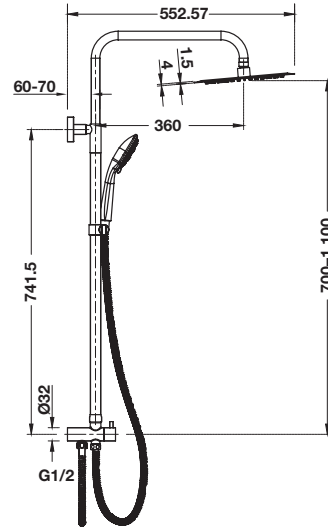

### Shower column 245 with diverter

ฝักบัวยืนอาบ 245 พร้อมวาล์วเปลี่ยนทิศทางการน้ำ

มอก.2066-2552

Cat. No. 495.60.088

Price: ~~5,480.-~~

Special: **3,690.-**

- 1-function overhead shower
- 3-function hand shower
- Shower hose: 1,500 mm
- Flow limiter: Overhead shower 6.9 l/min, Hand shower 7 l/min
- Adjustable shower holder
- Turning knob diverter
- Material/Finish: ABS/Stainless steel 304/chrome polished
- ฝักบัวยืนอาบ 1 ระดับ
- ฝักบัวสายอ่อน 3 ระดับ
- สายฝักบัว: 1500 มม.
- อัตราการไหล: ฝักบัวก้านแข็ง 6.9 ลิตร/นาที ฝักบัวสายอ่อน 7 ลิตร/นาที
- ขอบเขวนฝักบัวปรับได้
- วาล์วเปลี่ยนทิศทางการน้ำ
- วัสดุ/สี: ABS/สแตนเลสสตีล 304/สีโครมเงา