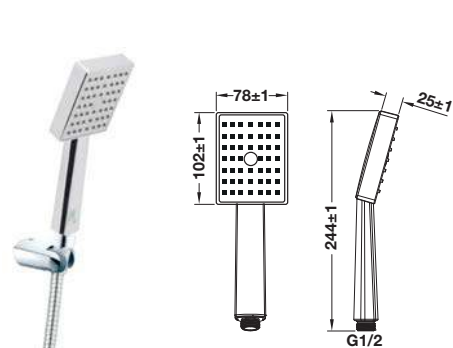

Hand shower set – HONEYCOMB

ฝักบัวสายอ่อน - HONEYCOMB

Cat. No. 495.60.643

Price: ~~1,230.-~~
Special: **830.-**

- 1-function hand shower
- Shower hose: 1,500 mm
- Flow limiter: 8 l/min
- Adjustable shower holder
- Material/Finish: ABS/chrome polished

มอก.2066-2552

- ฝักบัว 1 ระดับ
- สายฝักบัวยาว: 1,500 มม.
- อัตราการไหล: 8 ลิตร/นาที
- ขอบแนวฝักบัวปรับระดับได้
- วัสดุ/สี: ABS/ชุบโครมเงา