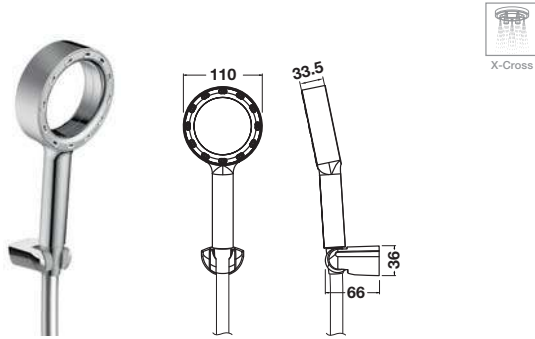

- ปรับน้ำ 3 ระดับ
- สายฝักบัว PVC 1,500 มม.
- ขอบแนวฝักบัวปรับระดับได้
- อัตราการไหล ที่ 1 บาร์: 4.4 ลิตร/นาที
- เปลี่ยนระดับด้วยการกด push button
- วัสดุ/สี: ABS/สีนิกเกิลขัดเงา

**Hand shower set**

ชุดฝักบัวสายอ่อน

- ฝักบัว 4 ระดับ
- สายฝักบัวยาว: 1,500 มม.
- อัตราการไหล: 8 ลิตร/นาที
- ขอบแนวฝักบัวปรับระดับได้
- วัสดุ/สี: ABS/สีโครมเงา

**Hand shower set**

ชุดฝักบัวสายอ่อน

Cat. No. 495.60.629

Price: ~~2,200.-~~

Special: **1,490.-**

มอก.2066-2552

- 3-function hand shower
- Shower hose: 1,500 mm
- Flow limiter: 8 l/min
- Adjustable shower holder
- Material/Finish: ABS/black matt

- ฝักบัว 3 ระดับ
- สายฝักบัวยาว: 1,500 มม.
- อัตราการไหล: 8 ลิตร/นาที
- ขอบแนวฝักบัวปรับระดับได้
- วัสดุ/สี: ABS/สีดำด้าน

### Hand shower set – X-JET

ชุดฝักบัวสายอ่อน X-JET

Cat. No. 495.60.659

Price: ~~1,870.-~~  
Special: **1,270.-**

- 1-function hand shower
- Shower hose: 1,500 mm
- Flow limiter 8 l/min, adjustable shower holder
- Material/Finish: ABS/chrome polished