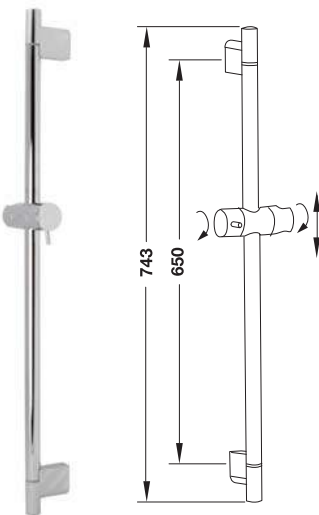

Cat. No. 495.60.700

Price: ~~1,460.-~~
Special: **990.-**

- Material/Finish: Brass/ABS/chrome polished
- วัสดุ/สี: ทองเหลือง/ABS/สีโครมเงา