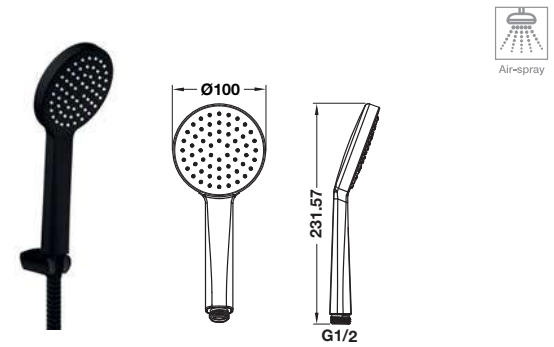

- ปรับน้ำ 3 ระดับ
- สายฝักบัว PVC 1,500 มม.
- ขอบแนวฝักบัวปรับระดับได้
- อัตราการไหล ที่ 1 บาร์: 4.4 ลิตร/นาที
- เปลี่ยนระดับด้วยการกด push button
- วัสดุ/สี: ABS/สีนิกเกิลขัดเงา

**Hand shower set**

ชุดฝักบัวสายอ่อน

- ฝักบัว 3 ระดับ
- สายฝักบัวยาว: 1,500 มม.
- อัตราการไหล: 8 ลิตร/นาที
- ขอบแนวฝักบัวปรับระดับได้
- ระบบทำความสะอาดตัวเอง self-cleaning
- วัสดุ/สี: ABS/สีโครมเงา

**Hand shower set – SPA**

ชุดฝักบัวสายอ่อน - SPA

Price: ~~1,120.-~~  
Special: **760.-**

- 3-function hand shower
- Shower hose: 1,500 mm
- Flow limiter: 8 l/min
- Adjustable shower holder
- Material/Finish: ABS/chrome polished

มอก.2066-2552

- ฝักบัว 3 ระดับ
- สายฝักบัวยาว: 1,500 มม.
- อัตราการไหล: 8 ลิตร/นาที
- ขอบเขวนฝักบัวปรับระดับได้
- วัสดุ/สี: ABS/สีโครมเงา

Hand shower set – SPA

ชุดฝักบัวสายอ่อน - SPA

Cat. No. 495.60.628

Price: ~~1,400.-~~  
Special: **990.-**

- 1-function hand shower
- Shower hose: 1,500 mm
- Flow limiter: 8 l/min
- Adjustable shower holder
- Material/Finish: ABS/black matt