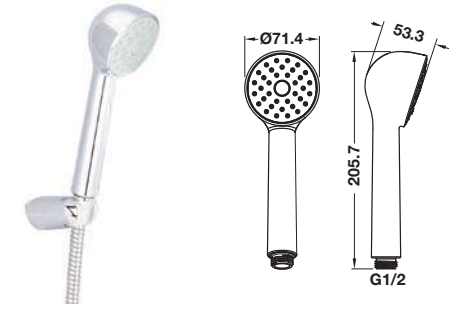

Cat. No. 495.60.632

Price: ~~680.-~~
Special: **460.-**

- 1-function hand shower
- Shower hose: 1,500 mm
- Flow limiter: 8 l/min
- Adjustable shower holder
- Material/Finish: ABS/chrome polished

- ฝักบัว 1 ระดับ
- สายฝักบัวยาว: 1,500 มม.
- ขอบแนวฝักบัวปรับระดับได้
- อัตราการไหล: 8 ลิตร/นาที
- วัสดุ/สี: ABS/ชุบโครมเงา

มอก.2066-2552