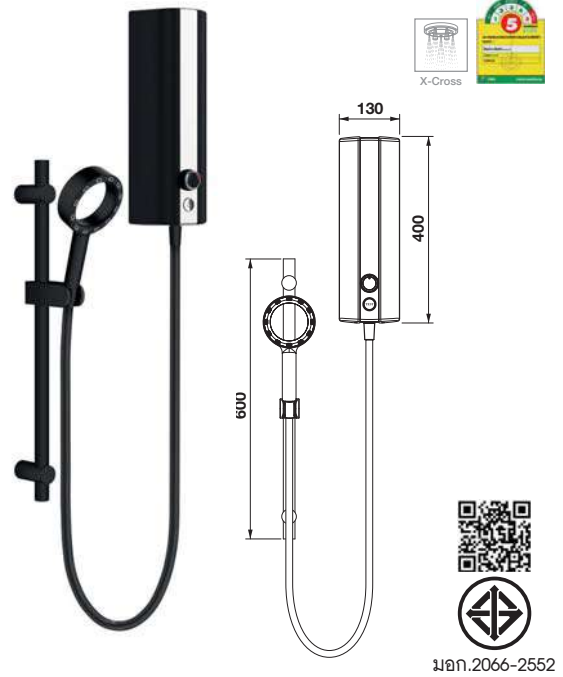

Cat. No. 495.60.074

Price: ~~10,050.-~~  
Special: **6,830.-**

- 1-function hand shower, Ø110 mm
- Shower hose: 1,500 mm
- Flow limiter: 8 l/min
- Output high performance heater 4.5 Kw
- Adjustable shower holder
- Material/Finish: Grilon/ABS/black matt with chrome polished strip
- ฝักบัวสายอ่อน 1 ระดับ ขนาดเส้นผ่าศูนย์กลาง 110 มม.
- สายฝักบัวยาว 1,500 มม.
- อัตราการไหล: 8 ลิตร/นาที
- อุปกรณ์เครื่องทำน้ำอุ่นประสิทธิภาพสูง 4.5 กิโลวัตต์
- ขอบเขนฝักบัวปรับระดับได้
- วัสดุ/สี: กิลลอน/ABS/สีดำด้านคาดโครมเงา