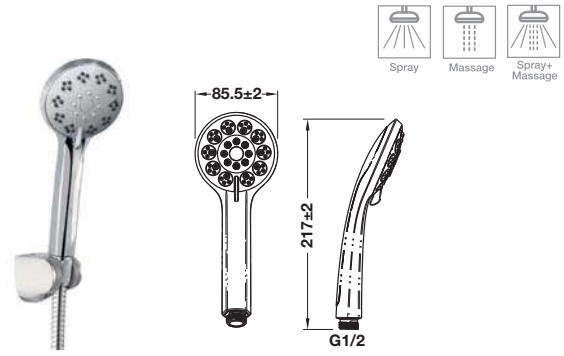

- ปรับน้ำ 3 ระดับ
- สายฝักบัว PVC 1,500 มม.
- ขอบแนวฝักบัวปรับระดับได้
- อัตราการไหล ที่ 1 บาร์: 4.4 ลิตร/นาที
- เปลี่ยนระดับด้วยการกด push button
- วัสดุ/สี: ABS/สีนิกเกิลขัดเงา

**Hand shower set**

ชุดฝักบัวสายอ่อน

- ฝักบัว 3 ระดับ
- สายฝักบัวยาว: 1,500 มม.
- อัตราการไหล: 8 ลิตร/นาที
- ขอบแนวฝักบัวปรับระดับได้
- ระบบทำความสะอาดตัวเอง self-cleaning
- วัสดุ/สี: ABS/สีโครมเงา

**Hand shower set – SPA**

ชุดฝักบัวสายอ่อน - SPA

- 3-function hand shower
- Shower hose: 1,500 mm
- Flow limiter: 8 l/min
- Adjustable shower holder
- Material/Finish: ABS/chrome polished

มอก.2066-2552

- ฝักบัว 3 ระดับ
- สายฝักบัวยาว: 1,500 มม.
- อัตราการไหล: 8 ลิตร/นาที
- ขอบแนวฝักบัวปรับระดับได้
- วัสดุ/สี: ABS/ชุบโครมเงา

Hand shower set

ชุดฝักบัวสายอ่อน

Cat. No. 495.60.610

Price: ~~1,110.-~~  
Special: **750.-**

- 3-function hand shower
- Shower hose: 1,500 mm
- Flow limiter: 8 l/min
- Adjustable shower holder
- Material/Finish: ABS/chrome polished