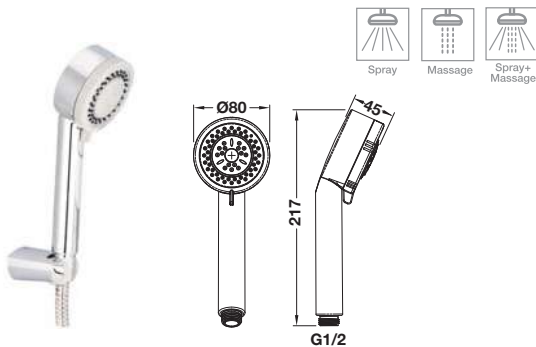

- ปรับน้ำ 3 ระดับ
- สายฝักบัว PVC 1,500 มม.
- ขอบแนวฝักบัวปรับระดับได้
- อัตราการไหล ที่ 1 บาร์: 4.4 ลิตร/นาที
- เปลี่ยนระดับด้วยการกด push button
- วัสดุ/สี: ABS/สีนิกเกิลขัดเงา

**Hand shower set**

ชุดฝักบัวสายอ่อน

Price: ~~1,870.-~~  
Special: **1,270.-**

- 3-function hand shower
- Flow limiter: 6.3 l/min
- Convenient diversion via switch spray, Shower hose: 1,500 mm
- Material/Finish: ABS/black matt

มอก.2066-2552

- รูปแบบ: ปรับน้ำ 3 ระดับ
- อัตราการไหล 6.3 ลิตร/นาที
- เปลี่ยนระดับด้วยการเลือก Switch spray, สายฝักบัว 1,500 มม.
- วัสดุ/สี: ABS/สีดำด้าน

Hand shower set – SPA

ชุดฝักบัวสายอ่อน - SPA

Cat. No. 495.60.641

Price: ~~1,120.-~~  
Special: **760.-**

- 3-function hand shower
- Shower hose: 1,500 mm
- Flow limiter: 8 l/min
- Adjustable shower holder
- Material/Finish: ABS/chrome polished

มอก.2066-2552

- ฝักบัว 3 ระดับ
- สายฝักบัวยาว: 1,500 มม.
- อัตราการไหล: 8 ลิตร/นาที
- ขอบเขวนฝักบัวปรับระดับได้
- วัสดุ/สี: ABS/สีโครมเงา