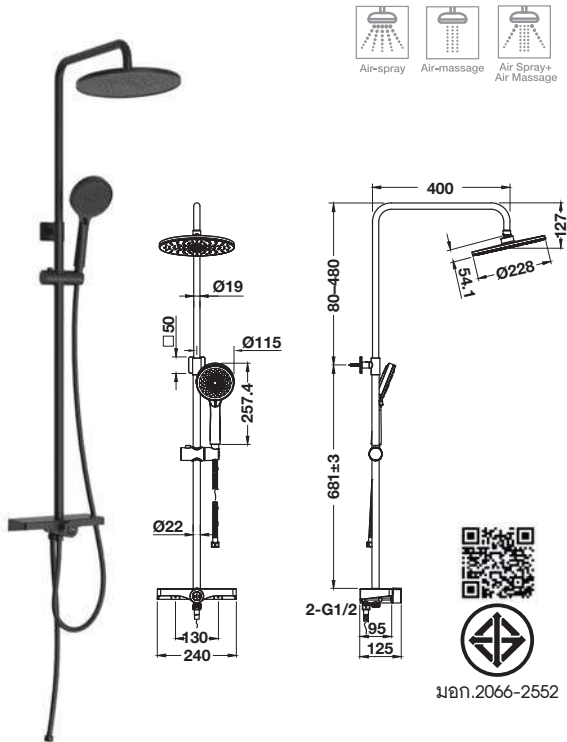

- ฝักบัวยืนอาบ 1 ระดับ
- ฝักบัวสายอ่อน 1 ระดับ
- สายฝักบัวยาว: 1,500 มม.
- อัตราการไหล: ฝักบัวก้านแข็ง 9 ลิตร/นาที ฝักบัวสายอ่อน 8 ลิตร/นาที
- ความสูงของราวฝักบัวก้านแข็ง: 1,018 มม.
- เปลี่ยนทิศทางการน้ำไปฝักบัวสายอ่อนได้
- ปรับระดับขอแขวนฝักบัวสายอ่อนได้
- วัสดุ/สี: ABS/ทองเหลือง/สีโครมเงา

Cat. No. 495.60.064

Price: ~~15,740.-~~

Special: **10,700.-**

- 1-function overhead shower
- 1-function hand shower
- Shower hose: 1,500 mm
- Flow limiter: Overhead shower 9 l/min, Hand shower 8 l/min
- Shower rail height: 1,018 mm
- Diverter for hand shower
- Height adjustable shower holder
- Material/Finish: ABS/brass/black matt

- ฝักบัวยืนอาบ 1 ระดับ
- ฝักบัวสายอ่อน 1 ระดับ
- สายฝักบัวยาว: 1,500 มม.
- อัตราการไหล: ฝักบัวก้านแข็ง 9 ลิตร/นาที ฝักบัวสายอ่อน 8 ลิตร/นาที
- ความสูงของราวฝักบัวก้านแข็ง: 1,018 มม.
- เปลี่ยนทิศทางการน้ำไปฝักบัวสายอ่อนได้
- ปรับระดับขอแขวนฝักบัวสายอ่อนได้
- วัสดุ/สี: ABS/ทองเหลือง/สีดำด้าน

**Shower column 220 with diverter and shelf**

ฝักบัวยืนอาบ 220 พร้อมวาล์วเปลี่ยนทิศทางการน้ำและชั้นวาง

มอก.2066-2552

Cat. No. 495.60.089

Price: ~~8,370.-~~  
Special: **5,690.-**

- 1-function overhead shower
- 3-function hand shower
- Shower hose: 1,500 mm
- Flow limiter: Overhead shower 4.7 l/min, Hand shower 4.5 l/min
- Height adjustable shower rail
- Ball joint: Adjustable overhead shower
- Turning knob diverter
- Exposed installation
- Material/Finish: ABS/Stainless steel 201/black matt
- ฝักบัวยืนอาบ 1 ระดับ
- ฝักบัวสายอ่อน 3 ระดับ
- สายฝักบัว: 1500 มม.
- อัตราการไหล: ฝักบัวก้านแข็ง 4.7 ลิตร/นาที ฝักบัวสายอ่อน 4.5 ลิตร/นาที
- ราวจับฝักบัวสามารถปรับระดับความสูงได้
- ข้อต่อปรับองศาได้
- วาล์วเปลี่ยนทิศทางการน้ำแบบปุ่มหมุน
- สำหรับติดตั้งติดผนัง
- วัสดุ/สี: ABS/สแตนเลสสตีล 201/สีดำด้าน