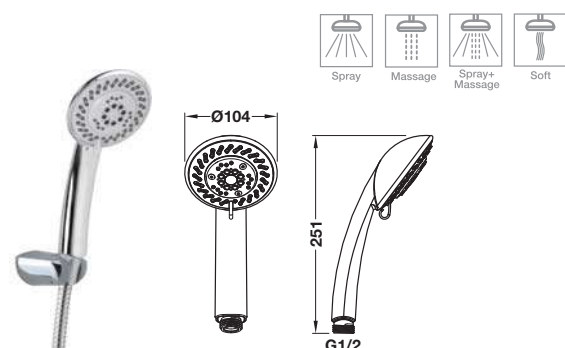

Hand shower set - HONEYCOMB

ฝักบัวสายอ่อน - HONEYCOMB

Cat. No. 495.60.618

Price: ~~1,200.-~~
Special: **810.-**

- 4-function hand shower
- Shower hose: 1,500 mm
- Flow limiter: 9 l/min
- Adjustable shower holder
- Material/Finish: ABS/chrome polished

มอก.2066-2552

- ฝักบัว 4 ระดับ
- สายฝักบัวยาว: 1,500 มม.
- อัตราการไหล: 9 ลิตร/นาที
- ขอบแนวฝักบัวปรับระดับได้
- วัสดุ/สี: ABS/ชุบโครมเงา