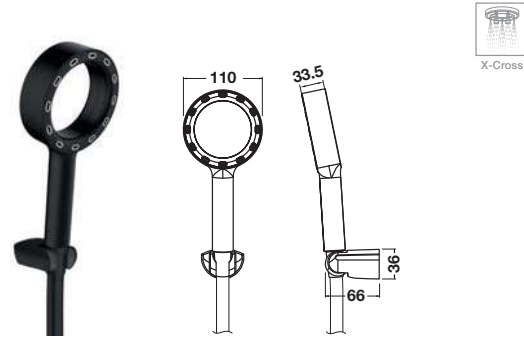

Hand shower set – X-JET

ชุดฝักบัวสายอ่อน X-JET

Cat. No. 495.60.660

Price: ~~2,000.-~~
Special: **1,420.-**

- 1-function hand shower
- Shower hose: 1,500 mm
- Flow limiter 8 l/min, adjustable shower holder
- Material/Finish: ABS/black matt

มอก.2066-2552

- ฝักบัวสายอ่อน 1 ระดับ
- สายฝักบัว 1,500 มม.
- อัตราการไหล 8 ลิตร/นาที, ขอบวนฝักบัวปรับระดับได้
- วัสดุ/สี: ABS/สีดำด้าน