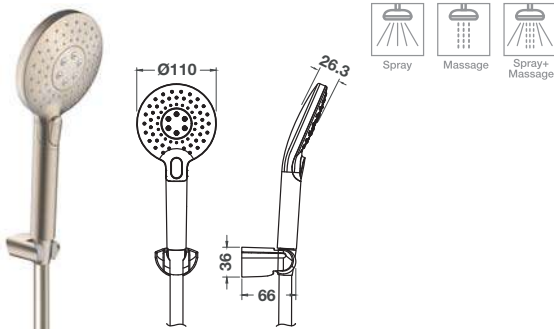

# 3-FUNCTION CLICK BUTTON

ปรับสายน้ำได้ 3 ระดับ ปรับง่าย รวดเร็ว

RAIN

MASSAGE

RAIN + MASSAGE

**Hand shower set – KEYLESS**

ชุดฝักบัวสายอ่อน - KEYLESS

Cat. No. 495.60.683

Price: ~~2,780.-~~

Special: **1,890.-**

มอก.2066-2552

- 3-function hand shower
- PVC shower hose: 1,500 mm
- Adjustable shower holder
- Flow limiter at 1 bar: 4.4 l/min
- Convenient diversion via push button
- Material/Finish: ABS/nickel plated polished

- ปรับน้ำ 3 ระดับ
- สายฝักบัว PVC 1,500 มม.
- ขอบแนวฝักบัวปรับระดับได้
- อัตราการไหล ที่ 1 บาร์: 4.4 ลิตร/นาที
- เปลี่ยนระดับด้วยการกด push button
- วัสดุ/สี: ABS/สีนิกเกิลขัดเงา

**Hand shower set**

ชุดฝักบัวสายอ่อน