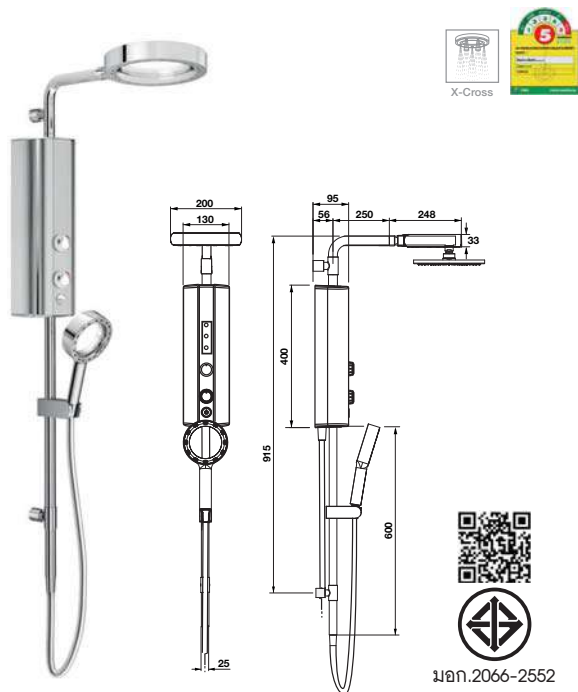

Shower heater column with shower set – X-JET

เครื่องทำน้ำอุ่น พร้อมชุดฝักบัว X-JET

มอก.2066-2552