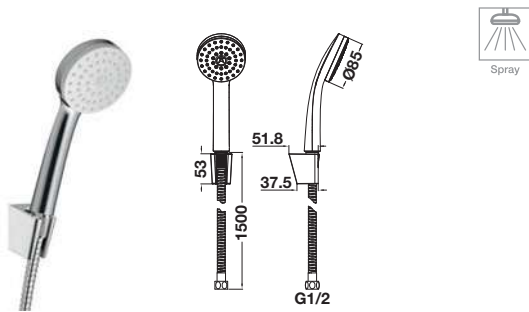

มอก.2066-2552

- รูปแบบ: ปรับน้ำ 3 ระดับ
- สายฝักบัว 1,500 มม.
- อัตราการไหล 7.0 ลิตร/นาที
- เปลี่ยนระดับด้วยการกด push button
- วัสดุ/สี: ABS/ชุบโครมเงา/สีขาว

Hand shower set – SPA

ชุดฝักบัวสายอ่อน - SPA

### Hand shower set – NEO ECO

ชุดฝักบัวสายอ่อน - NEO ECO

Cat. No. 495.60.673

Price: ~~800.-~~  
Special: **540.-**

- 3-function hand shower
- Shower hose: 1,500 mm
- Flow limiter: 6.9 l/min
- Material/Finish: ABS/chrome polished

- ฝักบัว 3 ระดับ
- สายฝักบัว 1,500 มม.
- อัตราการไหล 6.9 ลิตร/นาที
- วัสดุ/สี: ABS/ชุบโครมเงา

มอก.2066-2552

Cat. No. 495.60.674

Price: ~~730.-~~  
Special: **490.-**

- 1-function hand shower
- Shower hose: 1,500 mm
- Flow limiter: 5.3 l/min
- Material/Finish: ABS/chrome polished

- ฝักบัว 1 ระดับ
- สายฝักบัว 1,500 มม.
- อัตราการไหล 5.3 ลิตร/นาที
- วัสดุ/สี: ABS/สีโครมเงา

มอก.2066-2552

Cat. No. 495.60.654

Price: ~~730.-~~  
Special: **490.-**

- 1-function hand shower
- Shower hose: 1,500 mm
- Flow limiter: 8 l/min
- Easy clean with detachable nozzle plate
- Adjustable shower holder
- Material/Finish: ABS/chrome polished