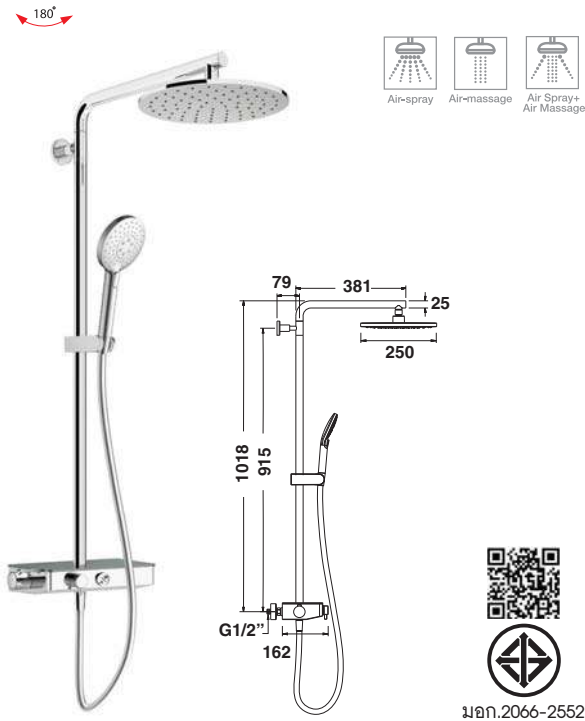

Shower column 250 with thermostat – AIRSYSTEM

ชุดฝักบัวยืนอาบ 250 พร้อมปุ่มปรับอุณหภูมิ - AIRSYSTEM

มอก.2066-2552

Cat. No. 495.60.084

Price: ~~25,800.-~~
Special: **17,200.-**