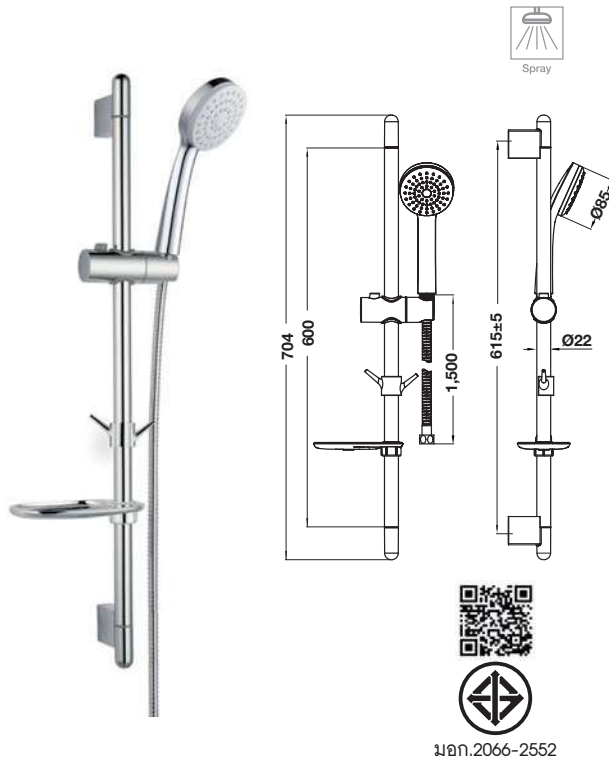

**Shower column self-cleaning with EasyClick diverter**

ชุดฝักบัวยืนอาบ self-cleaning พร้อมวาล์วเปลี่ยนทิศทางการน้ำแบบ EasyClick

Cat. No. 495.60.027

Price: ~~9,050.-~~  
Special: **6,150.-**

- 1-function overhead shower with self-cleaning
- 3-function hand shower with self-cleaning
- Shower hose: 1,500 mm
- Flow limiter: Overhead shower 9 l/min, Hand shower 8 l/min
- Adjustable shower holder
- With EasyClick diverter
- Material/Finish: ABS/Brass/chrome polished
- ฝักบัวยืนอาบ 1 ระดับพร้อมระบบ self-cleaning
- ฝักบัวสายอ่อน 1 ระดับพร้อมระบบ self-cleaning
- สายฝักบัว: 1,500 มม.
- อัตราการไหล: ฝักบัวยืนอาบ 9 ลิตร/นาที, ฝักบัวสายอ่อน 8 ลิตร/นาที
- ขอบเขนฝักบัวปรับได้
- เปลี่ยนทิศทางการน้ำได้ง่ายด้วยปุ่ม EasyClick
- วัสดุ/สี: ABS/ทองเหลือง/สีโครมเงา

### Shower column 245 with diverter

ฝักบัวยืนอาบ 245 พร้อมวาล์วเปลี่ยนทิศทางการน้ำ

มอก.2066-2552

Cat. No. 495.60.088

Price: ~~5,480.-~~

Special: **3,690.-**

- 1-function overhead shower
- 3-function hand shower
- Shower hose: 1,500 mm
- Flow limiter: Overhead shower 6.9 l/min, Hand shower 7 l/min
- Adjustable shower holder
- Turning knob diverter
- Material/Finish: ABS/Stainless steel 304/chrome polished
- ฝักบัวยืนอาบ 1 ระดับ
- ฝักบัวสายอ่อน 3 ระดับ
- สายฝักบัว: 1500 มม.
- อัตราการไหล: ฝักบัวก้านแข็ง 6.9 ลิตร/นาที ฝักบัวสายอ่อน 7 ลิตร/นาที
- ขอบเขวนฝักบัวปรับได้
- วาล์วเปลี่ยนทิศทางการน้ำ
- วัสดุ/สี: ABS/สแตนเลสสตีล 304/สีโครมเงา

Hand shower rail set

ชุดฝักบัวพร้อมราวเลื่อน

มอก.2066-2552

Cat. No. 495.60.019

Price: 1,930.-

Special: **1,310.-**

- 1-function hand shower
- Shower hose: 1,500 mm
- Flow limiter: 8 l/min
- Sliding bar with adjustable shower holder
- Easy clean with detachable nozzle plate
- Material/Finish: ABS/Stainless steel 304/chrome polished

- ฝักบัว 1 ระดับ
- สายฝักบัว: 1,500 มม.
- อัตราการไหล: 8 ลิตร/นาที
- ราวเลื่อนฝักบัวและขอแขวนฝักบัวปรับได้
- หน้าที่ฝักบัวถอดได้ ง่ายต่อการทำความสะอาด
- วัสดุ/สี: ABS/สแตนเลสสตีล 304/สีโครมเงา

**Shower rail for hand shower**