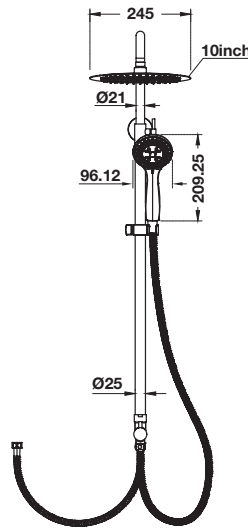

### Shower column 245 with diverter

ฝักบัวยืนอาบ 245 พร้อมวาล์วเปลี่ยนทิศทางการน้ำ

มอก.2066-2552

Cat. No. 495.60.088

Price: ~~5,480.-~~

Special: **3,690.-**

- 1-function overhead shower
- 3-function hand shower
- Shower hose: 1,500 mm
- Flow limiter: Overhead shower 6.9 l/min, Hand shower 7 l/min
- Adjustable shower holder
- Turning knob diverter
- Material/Finish: ABS/Stainless steel 304/chrome polished
- ฝักบัวยืนอาบ 1 ระดับ
- ฝักบัวสายอ่อน 3 ระดับ
- สายฝักบัว: 1500 มม.
- อัตราการไหล: ฝักบัวก้านแข็ง 6.9 ลิตร/นาที ฝักบัวสายอ่อน 7 ลิตร/นาที
- ขอบเขวนฝักบัวปรับได้
- วาล์วเปลี่ยนทิศทางการน้ำ
- วัสดุ/สี: ABS/สแตนเลสสตีล 304/สีโครมเงา