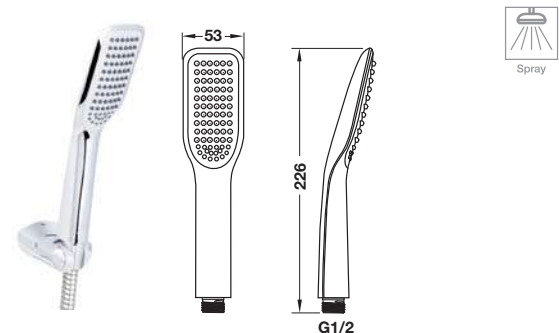

มอก.2066-2552

- ฝักบัว 1 ระดับ
- สายฝักบัวยาว: 1,500 มม.
- อัตราการไหล: 8 ลิตร/นาที
- ขอบเขวนฝักบัวปรับระดับได้
- วัสดุ/สี: ABS/ชุบโครมเงา

Hand shower set

ชุดฝักบัวสายอ่อน

Cat. No. 495.60.640

Price: ~~920.-~~  
Special: **620.-**

- 1-function hand shower
- Shower hose: 1,500 mm
- Flow limiter: 8 l/min
- Adjustable shower holder
- Material/Finish: ABS/chrome polished

มอก.2066-2552

- ฝักบัว 1 ระดับ
- สายฝักบัวยาว: 1,500 มม.
- อัตราการไหล: 8 ลิตร/นาที
- ขอบเขวนฝักบัวปรับระดับได้
- วัสดุ/สี: ABS/ชุบโครมเงา

Hand shower set

ชุดฝักบัวสายอ่อน

Cat. No. 495.60.633

Price: ~~920.-~~  
Special: **620.-**

- 1-function hand shower
- Shower hose: 1,500 mm
- Flow limiter: 8 l/min
- Adjustable shower holder
- Material/Finish: ABS/chrome polished