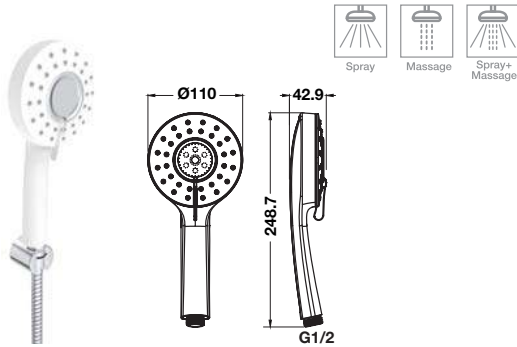

- ปรับน้ำ 3 ระดับ
- สายฝักบัว PVC 1,500 มม.
- ขอบแนวฝักบัวปรับระดับได้
- อัตราการไหล ที่ 1 บาร์: 4.4 ลิตร/นาที
- เปลี่ยนระดับด้วยการกด push button
- วัสดุ/สี: ABS/สีนิกเกิลขัดเงา

**Hand shower set**

ชุดฝักบัวสายอ่อน

มอก.2066-2552

- ปรับน้ำ 3 ระดับ
- สายฝักบัว 1,500 มม.
- อัตราการไหล 7.0 ลิตร/นาที
- เปลี่ยนระดับด้วยการกด push button
- วัสดุ/สี: ABS/ชุบโครมเงา

### Hand shower set – KEYLESS

ชุดฝักบัวสายอ่อน - KEYLESS

Cat. No. 495.60.668

Price: ~~1,610.-~~  
Special: **1,090.-**

- 3-function hand shower
- Shower hose: 1,500 mm
- Flow limiter: 7.0 l/min
- Convenient diversion via push button
- Material/Finish: ABS/chrome polished/white

มอก.2066-2552

- รูปแบบ: ปรับน้ำ 3 ระดับ
- สายฝักบัว 1,500 มม.
- อัตราการไหล 7.0 ลิตร/นาที
- เปลี่ยนระดับด้วยการกด push button
- วัสดุ/สี: ABS/ชุบโครมเงา/สีขาว

Hand shower set – SPA

ชุดฝักบัวสายอ่อน - SPA