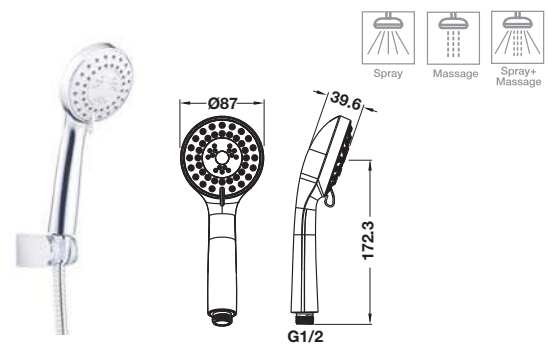

- ฝักบัว 3 ระดับ
- สายฝักบัวยาว: 1,500 มม.
- อัตราการไหล: 8 ลิตร/นาที
- ขอบแนวฝักบัวปรับระดับได้
- ระบบทำความสะอาดตัวเอง self-cleaning
- วัสดุ/สี: ABS/สีโครมเงา

**Hand shower set – SPA**

ชุดฝักบัวสายอ่อน - SPA

มอก.2066-2552

- ฝักบัว 3 ระดับ
- สายฝักบัวยาว: 1,500 มม.
- อัตราการไหล: 8 ลิตร/นาที
- ขอบแนวฝักบัวปรับระดับได้
- วัสดุ/สี: ABS/ชุบโครมเงา

Hand shower set

ชุดฝักบัวสายอ่อน

Cat. No. 495.60.611

Price: ~~1,110.-~~  
Special: **750.-**

- 3-function hand shower
- Shower hose: 1,500 mm
- Flow limiter: 8 l/min
- Adjustable shower holder
- Material/Finish: ABS/chrome polished

มอก.2066-2552

- ฝักบัว 3 ระดับ
- สายฝักบัวยาว: 1,500 มม.
- อัตราการไหล: 8 ลิตร/นาที
- ขอบแนวฝักบัวปรับระดับได้
- วัสดุ/สี: ABS/ชุบโครมเงา

Hand shower set

ชุดฝักบัวสายอ่อน

Cat. No. 495.60.624

Price: ~~1,120.-~~  
Special: **760.-**

- 3-function hand shower
- Shower hose: 1,500 mm
- Flow limiter: 8 l/min
- Adjustable shower holder
- Material/Finish: ABS/chrome polished