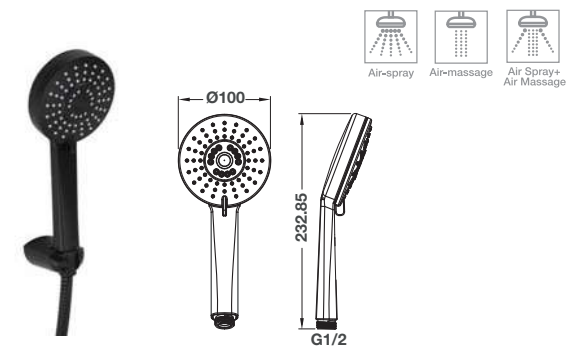

- ปรับน้ำ 3 ระดับ
- สายฝักบัว PVC 1,500 มม.
- ขอบแนวฝักบัวปรับระดับได้
- อัตราการไหล ที่ 1 บาร์: 4.4 ลิตร/นาที
- เปลี่ยนระดับด้วยการกด push button
- วัสดุ/สี: ABS/สีนิกเกิลขัดเงา

**Hand shower set**

ชุดฝักบัวสายอ่อน

- ฝักบัว 3 ระดับ
- สายฝักบัวยาว: 1,500 มม.
- อัตราการไหล: 8 ลิตร/นาที
- ขอบแนวฝักบัวปรับระดับได้
- ระบบทำความสะอาดตัวเอง self-cleaning
- วัสดุ/สี: ABS/สีโครมเงา

**Hand shower set – SPA**

ชุดฝักบัวสายอ่อน - SPA

Cat. No. 495.60.620

Price: ~~1,980.-~~

Special: **1,310.-**

มอก.2066-2552

- 4-function hand shower
- Shower hose: 1,500 mm
- Flow limiter: 8 l/min
- Adjustable shower holder
- Material/Finish: ABS/chrome polished

- ฝักบัว 4 ระดับ
- สายฝักบัวยาว: 1,500 มม.
- อัตราการไหล: 8 ลิตร/นาที
- ขอบแนวฝักบัวปรับระดับได้
- วัสดุ/สี: ABS/สีโครมเงา

**Hand shower set**

ชุดฝักบัวสายอ่อน

Cat. No. 495.60.629

Price: ~~2,200.-~~

Special: **1,490.-**