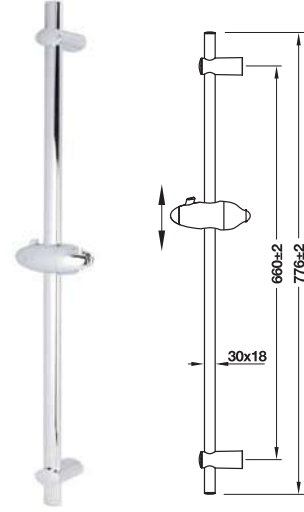

Cat. No. 495.60.704

Price: ~~1,840.-~~
Special: **1,250.-**

- Material/Finish: Brass/ABS/chrome polished
- วัสดุ/สี: ทองเหลือง/ABS/สีโครมเงา