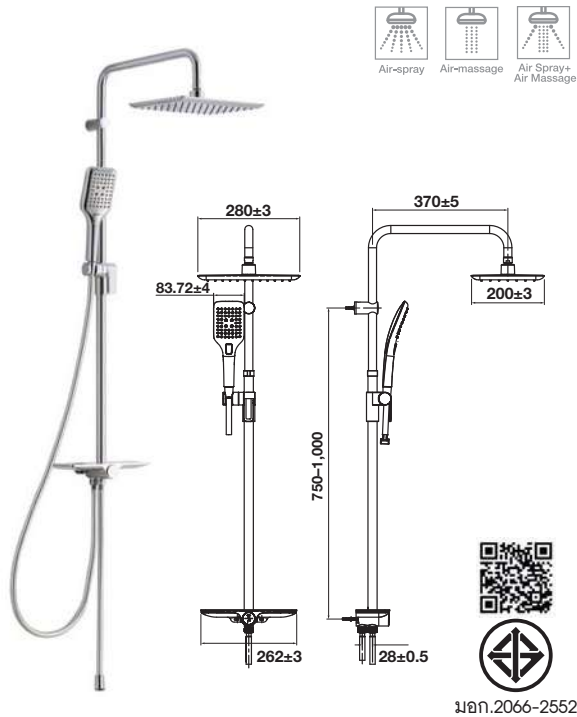

**Shower column with diverter**

ชุดฝักบัวยืนอาบ พร้อมวาล์วเปลี่ยนทางน้ำ

มอก.2066-2552

Cat. No. 495.60.037

Price: ~~11,750.-~~  
Special: **7,990.-**

- 1-function overhead shower
- 4-function hand shower
- Shower hose: 1,500 mm
- Flow limiter: Overhead shower 9 l/min, Hand shower 8 l/min
- Shower rail height: 1,147 mm
- Diverter for hand shower
- Height adjustable shower holder
- Material/Finish: Brass/ABS/chrome polished
- ฝักบัวยืนอาบ 1 ระดับ
- ฝักบัว 4 ระดับ
- สายฝักบัวยาว: 1,500 มม.
- อัตราการไหล: ฝักบัวก้านแข็ง 9 ลิตร/นาที ฝักบัวสายอ่อน 8 ลิตร/นาที
- ความสูงของราวจับฝักบัวก้านแข็ง: 1,147 มม.
- เปลี่ยนทิศทางการน้ำไปฝักบัวสายอ่อนได้
- ปรับระดับของแขนฝักบัวสายอ่อนได้
- วัสดุ/สี: ทองเหลือง/ABS/สีโครมเงา

### Shower column with temper glass shelf diverter

ฝักบัวยืนอาบพร้อมวาล์วเปลี่ยนทิศทางการน้ำและชั้นวางกระจก

มอก.2066-2552

Cat. No. 495.60.079

Price: ~~11,110.-~~  
Special: **7,550.-**

- 1-function overhead shower
- 3-function hand shower
- Shower hose: 1,500 mm
- Flow limiter: Overhead shower 9 l/min, Hand shower 8 l/min
- Adjustable shower holder
- Temper glass shelf diverter
- Material/Finish: Brass/ABS/chrome polishe
- ฝักบัวยืนอาบ 1 ระดับ
- ฝักบัวสายอ่อน 3 ระดับ
- สายฝักบัว: 1,500 มม.
- อัตราการไหล: ฝักบัวก้านแข็ง 9 ลิตร/นาที ฝักบัวสายอ่อน 8 ลิตร/นาที
- ขอบแขวนฝักบัวปรับได้
- วาล์วเปลี่ยนทิศทางการน้ำพร้อมชั้นวางกระจก
- วัสดุ/สี: ทองเหลือง/ABS/สีโครมเงา