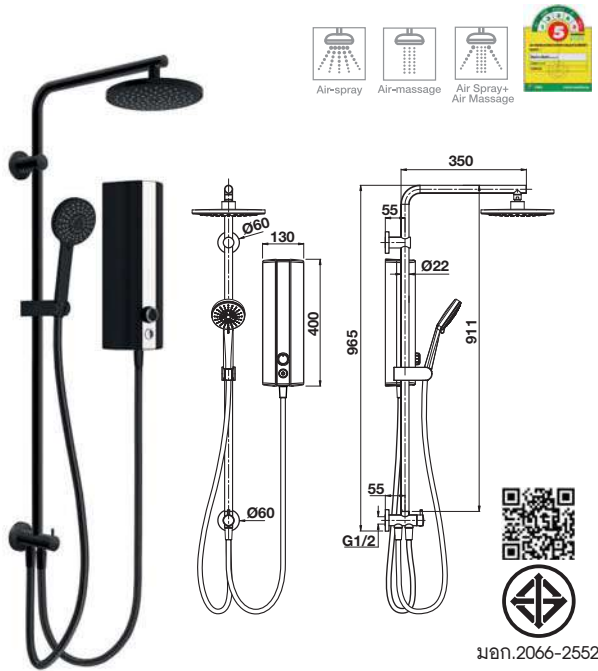

Shower heater with shower column set

เครื่องทำน้ำอุ่น พร้อมชุดฝักบัวยืนอาบ

Cat. No. 495.60.072

Price: ~~15,300.-~~
Special: **10,400.-**

- 1-function overhead shower Ø200 mm with Air system
- 3-function hand shower Ø110 mm with Air system
- Shower hose: 1,500 mm
- Flow limiter: Overhead shower 9 l/min, Hand shower 8 l/min
- Output high performance heater 5.5 Kw
- Adjustable shower holder
- Material/Finish: Grilon/ABS/black with chrome polished strip
- ฝักบัวยืนอาบ 3 ระดับ ขนาดเส้นผ่าศูนย์กลาง 200 มม.
  พร้อมระบบเติมอากาศ
- ฝักบัวสายอ่อน 3 ระดับ ขนาดเส้นผ่าศูนย์กลาง 110 มม.
  พร้อมระบบเติมอากาศ
- สายฝักบัวยาว 1.500 มม.
- อัตราการไหล: ฝักบัวก้านแข็ง 9 ลิตร/นาที ฝักบัวสายอ่อน 8 ลิตร/นาที
- อุปกรณ์เครื่องทำน้ำอุ่นประสิทธิภาพสูง 5.5 กิโลวัตต์
- ขอบเขวนฝักบัวปรับระดับได้
- วัสดุ/สี: กิลลอน/ABS/สีดำคาดโครมเงา