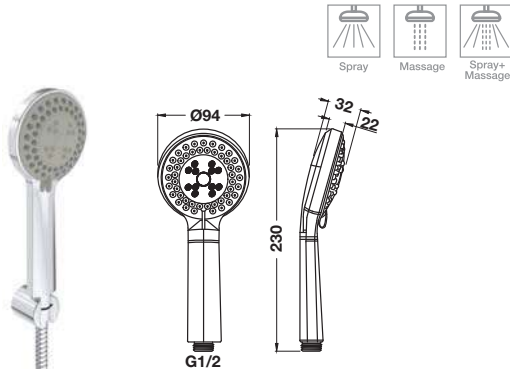

Hand shower set – NEO ECO

ชุดฝักบัวสายอ่อน - NEO ECO

Cat. No. 495.60.673

Price: ~~800.-~~
Special: **540.-**

- 3-function hand shower
- Shower hose: 1,500 mm
- Flow limiter: 6.9 l/min
- Material/Finish: ABS/chrome polished

- ฝักบัว 3 ระดับ
- สายฝักบัว 1,500 มม.
- อัตราการไหล 6.9 ลิตร/นาที
- วัสดุ/สี: ABS/ชุบโครมเงา

มอก.2066-2552