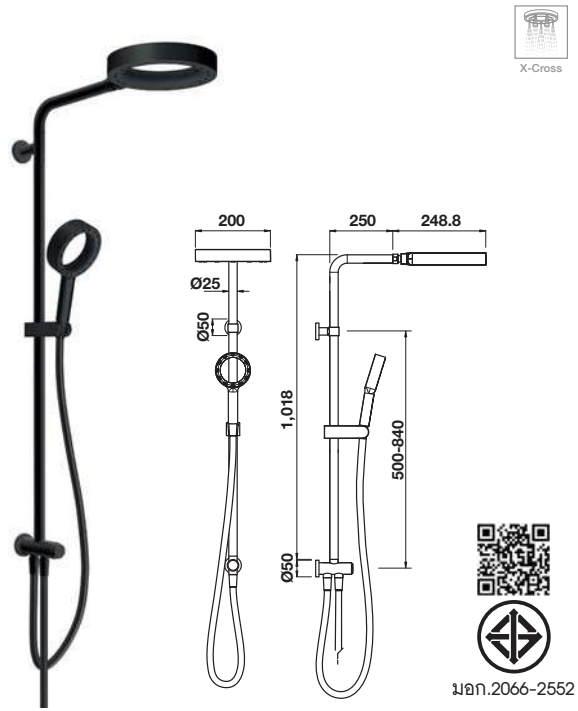

### Shower column with diverter – X-JET

ชุดฝักบัวยืนอาบ พร้อมวาล์วเปลี่ยนทางน้ำ- X-JET

Cat. No. 495.60.063

Price: ~~14,500.-~~

Special: **9,900.-**

- 1-function overhead shower
- 1-function hand shower
- Shower hose: 1,500 mm
- Flow limiter: Overhead shower 9 l/min, Hand shower 8 l/min
- Shower rail height: 1,018 mm
- Diverter for hand shower
- Height adjustable shower holder
- Material/Finish: ABS/brass/chrome polished

- ฝักบัวยืนอาบ 1 ระดับ
- ฝักบัวสายอ่อน 1 ระดับ
- สายฝักบัวยาว: 1,500 มม.
- อัตราการไหล: ฝักบัวก้านแข็ง 9 ลิตร/นาที ฝักบัวสายอ่อน 8 ลิตร/นาที
- ความสูงของราวฝักบัวก้านแข็ง: 1,018 มม.
- เปลี่ยนทิศทางการน้ำไปฝักบัวสายอ่อนได้
- ปรับระดับขอแขวนฝักบัวสายอ่อนได้
- วัสดุ/สี: ABS/ทองเหลือง/สีโครมเงา

Cat. No. 495.60.064

Price: ~~15,740.-~~

Special: **10,700.-**

- 1-function overhead shower
- 1-function hand shower
- Shower hose: 1,500 mm
- Flow limiter: Overhead shower 9 l/min, Hand shower 8 l/min
- Shower rail height: 1,018 mm
- Diverter for hand shower
- Height adjustable shower holder
- Material/Finish: ABS/brass/black matt