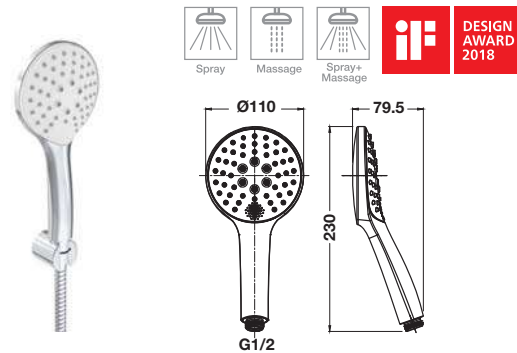

Hand shower set – KEYLESS

ชุดฝักบัวสายอ่อน - KEYLESS

Cat. No. 495.60.668

Price: ~~1,610.-~~
Special: **1,090.-**

- 3-function hand shower
- Shower hose: 1,500 mm
- Flow limiter: 7.0 l/min
- Convenient diversion via push button
- Material/Finish: ABS/chrome polished/white

มอก.2066-2552

- รูปแบบ: ปรับน้ำ 3 ระดับ
- สายฝักบัว 1,500 มม.
- อัตราการไหล 7.0 ลิตร/นาที
- เปลี่ยนระดับด้วยการกด push button
- วัสดุ/สี: ABS/ชุบโครมเงา/สีขาว