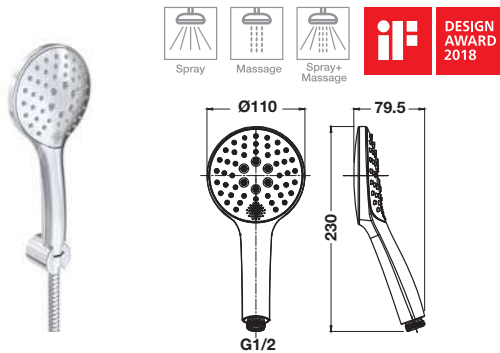

Hand shower set – KEYLESS

ชุดฝักบัวสายอ่อน - KEYLESS

Cat. No. 495.60.669

Price: ~~2,030.-~~
Special: **1,380.-**

- 3-function hand shower
- Shower hose: 1,500 mm
- Flow limiter: 7.0 l/min
- Convenient diversion via push button
- Material/Finish: ABS/chrome polished

มอก.2066-2552

- ปรับน้ำ 3 ระดับ
- สายฝักบัว 1,500 มม.
- อัตราการไหล 7.0 ลิตร/นาที
- เปลี่ยนระดับด้วยการกด push button
- วัสดุ/สี: ABS/ชุบโครมเงา