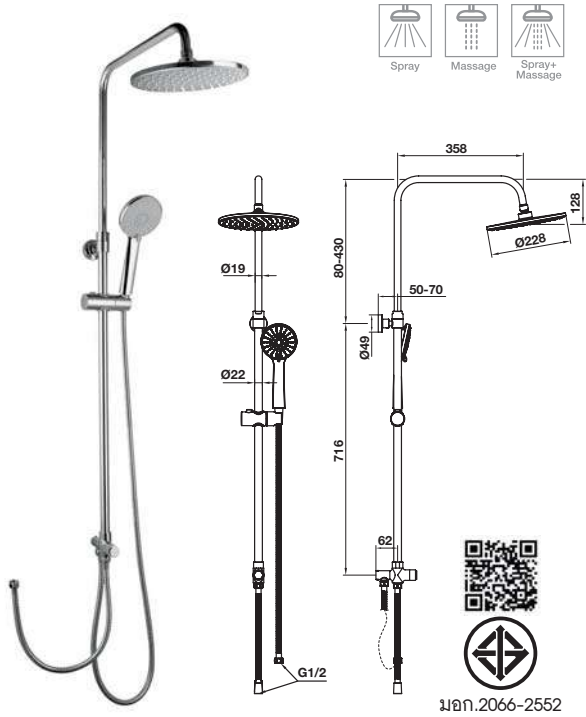

### Shower column with temper glass shelf diverter

ฝักบัวยืนอาบพร้อมวาล์วเปลี่ยนทิศทางการน้ำและชั้นวางกระจก

มอก.2066-2552

Cat. No. 495.60.079

Price: ~~11,110.-~~  
Special: **7,550.-**

- 1-function overhead shower
- 3-function hand shower
- Shower hose: 1,500 mm
- Flow limiter: Overhead shower 9 l/min, Hand shower 8 l/min
- Adjustable shower holder
- Temper glass shelf diverter
- Material/Finish: Brass/ABS/chrome polishe
- ฝักบัวยืนอาบ 1 ระดับ
- ฝักบัวสายอ่อน 3 ระดับ
- สายฝักบัว: 1,500 มม.
- อัตราการไหล: ฝักบัวก้านแข็ง 9 ลิตร/นาที ฝักบัวสายอ่อน 8 ลิตร/นาที
- ขอบแขวนฝักบัวปรับได้
- วาล์วเปลี่ยนทิศทางการน้ำพร้อมชั้นวางกระจก
- วัสดุ/สี: ทองเหลือง/ABS/สีโครมเงา

### Shower column 228 with shelf diverter

ฝักบัวยืนอาบ 228 พร้อมวาล์วเปลี่ยนทิศทางการน้ำและชั้นวาง

มอก.2066-2552

Cat. No. 495.60.087

Price: ~~4,550.-~~  
Special: **3,090.-**

- 1-function overhead shower
- 3-function hand shower
- Shower hose: 1,500 mm
- Flow limiter: Overhead shower 4.7 l/min, Hand shower 4.5 l/min
- Adjustable shower holder and shower rail
- With shelf diverter
- Material/Finish: ABS/Stainless steel/chrome polished
- ฝักบัวยืนอาบ 1 ระดับ
- ฝักบัวสายอ่อน 3 ระดับ
- สายฝักบัว: 1500 มม.
- อัตราการไหล: ฝักบัวก้านแข็ง 4.7 ลิตร/นาที ฝักบัวสายอ่อน 4.5 ลิตร/นาที
- ขอบแขวนฝักบัวปรับได้
- วาล์วเปลี่ยนทิศทางการน้ำพร้อมชั้นวาง
- วัสดุ/สี: ABS/สแตนเลสสตีล/สีโครมเงา

**Shower column with EasyClick diverter**

ชุดฝักบัวยืนอาบ พร้อมวาล์วเปลี่ยนทิศทางการน้ำแบบ EasyClick

Cat. No. 495.60.026

Price: ~~6,830.-~~  
Special: **4,640.-**

- 1-function overhead shower
- 3-function hand shower
- Shower hose: 1,500 mm
- Flow limiter: Overhead shower 9 l/min, Hand shower 8 l/min
- Adjustable shower holder
- With EasyClick diverter
- Material/Finish: ABS/Brass/chrome polished
- ฝักบัวยืนอาบ 1 ระดับ
- ฝักบัวสายอ่อน 1 ระดับ
- สายฝักบัว: 1,500 มม.
- อัตราการไหล: ฝักบัวยืนอาบ 9 ลิตร/นาที, ฝักบัวสายอ่อน 8 ลิตร/นาที
- ขอบเขนฝักบัวปรับได้
- เปลี่ยนทิศทางการน้ำได้ง่ายด้วยปุ่ม EasyClick
- วัสดุ/สี: ABS/ทองเหลือง/สีโครมเงา