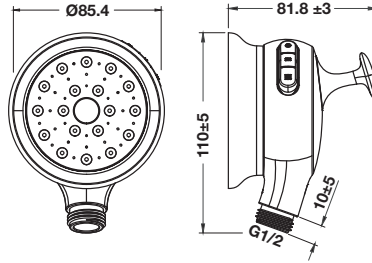

Pet cleaning shower set

ชุดฝักบัวอาบน้ำสำหรับสัตว์เลี้ยง

Cat. No. 495.95.200

Price: ~~950.-~~

Special: **650.-**

- 2-function hand shower
- Shower hose: 1,500 mm
- Flow limiter at 1 bar: 4 l/min
- Convenient diversion via Switch spray
- Spray type: Mist mix (spray + mist)
- Without a shower holder
- Material/finish: ABS/white/blue coloured

- ฝักบัว 2 ระดับ
- สายฝักบัว 1,500 มม.
- อัตราการไหล ที่ 1 บาร์: 4 ลิตร/นาที
- เปลี่ยนระดับด้วยการปรับ Switch spray
- รูปแบบสายน้ำ: Mist mix (spray + mist)
- ไม่รวมขอแขวนฝักบัว
- วัสดุ/สี: ABS/สีขาว/สีน้ำเงิน