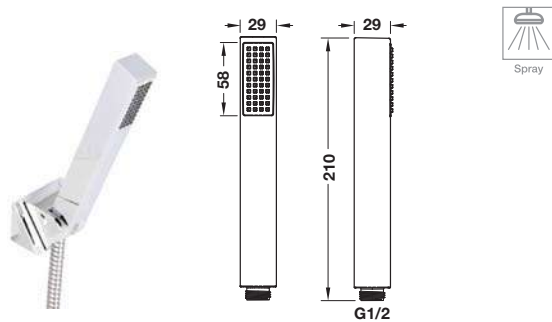

Hand shower set

ชุดฝักบัวสายอ่อน

Cat. No. 495.60.640

Price: ~~920.-~~
Special: **620.-**

- 1-function hand shower
- Shower hose: 1,500 mm
- Flow limiter: 8 l/min
- Adjustable shower holder
- Material/Finish: ABS/chrome polished

มอก.2066-2552

- ฝักบัว 1 ระดับ
- สายฝักบัวยาว: 1,500 มม.
- อัตราการไหล: 8 ลิตร/นาที
- ขอบเขวนฝักบัวปรับระดับได้
- วัสดุ/สี: ABS/ชุบโครมเงา