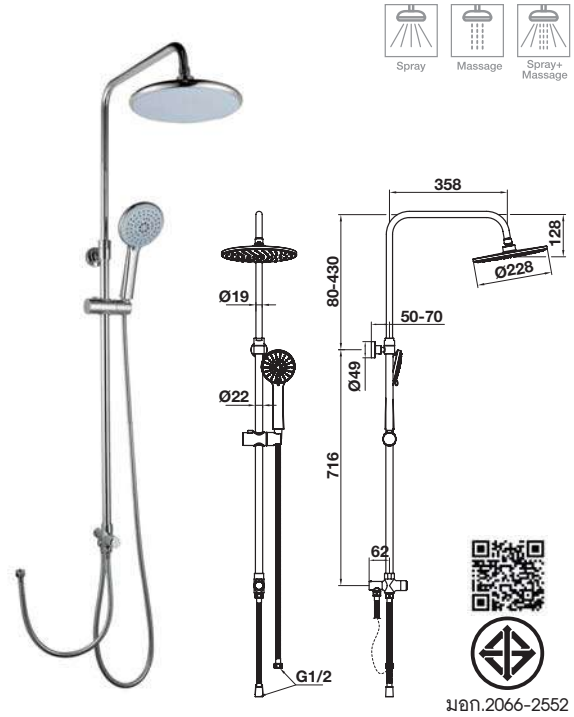

Shower column self-cleaning with EasyClick diverter

ชุดฝักบัวยืนอาบ self-cleaning พร้อมวาล์วเปลี่ยนทิศทางการน้ำแบบ EasyClick

Cat. No. 495.60.027

Price: ~~9,050.-~~
Special: **6,150.-**

- 1-function overhead shower with self-cleaning
- 3-function hand shower with self-cleaning
- Shower hose: 1,500 mm
- Flow limiter: Overhead shower 9 l/min, Hand shower 8 l/min
- Adjustable shower holder
- With EasyClick diverter
- Material/Finish: ABS/Brass/chrome polished
- ฝักบัวยืนอาบ 1 ระดับพร้อมระบบ self-cleaning
- ฝักบัวสายอ่อน 1 ระดับพร้อมระบบ self-cleaning
- สายฝักบัว: 1,500 มม.
- อัตราการไหล: ฝักบัวยืนอาบ 9 ลิตร/นาที, ฝักบัวสายอ่อน 8 ลิตร/นาที
- ขอบเขนฝักบัวปรับได้
- เปลี่ยนทิศทางการน้ำได้ง่ายด้วยปุ่ม EasyClick
- วัสดุ/สี: ABS/ทองเหลือง/สีโครมเงา