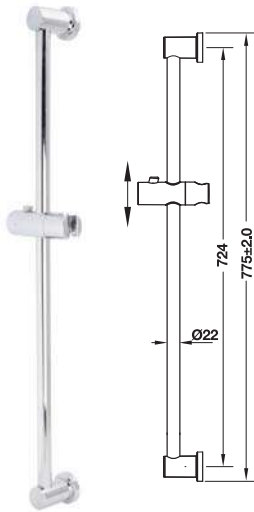

Shower rail for hand shower

ราวเลื่อนสำหรับฝักบัวสายอ่อน

Cat. No. 495.60.702

Price: ~~1,680.-~~
Special: **1,140.-**

- Material/Finish: Brass/ABS/chrome polished
- วัสดุ/สี: ทองเหลือง/ABS/สีโครมเงา