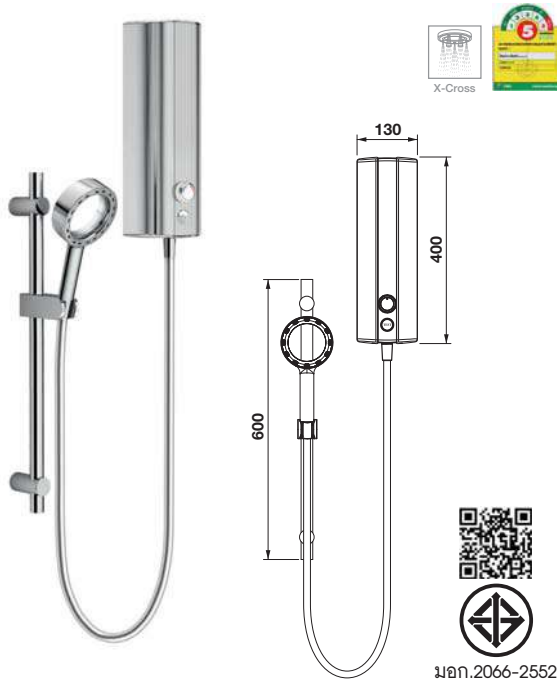

Shower heater with hand shower set – X-JET

เครื่องทำน้ำอุ่น พร้อมชุดฝักบัวสายอ่อน X-JET

Cat. No. 495.60.073

Price: ~~10,050.-~~
Special: **6,830.-**

- 1-function hand shower, Ø110 mm
- Shower hose: 1,500 mm
- Flow limiter: 8 l/min
- Output high performance heater 4.5 Kw
- Adjustable shower holder
- Material/Finish: Grilon/ABS/chrome polished
- ฝักบัวสายอ่อน 1 ระดับ ขนาดเส้นผ่าศูนย์กลาง 110 มม.
- สายฝักบัวยาว 1,500 มม.
- อัตราการไหล: 8 ลิตร/นาที
- อุปกรณ์เครื่องทำน้ำอุ่นประสิทธิภาพสูง 4.5 กิโลวัตต์
- ขอบเขนฝักบัวปรับระดับได้
- วัสดุ/สี: กิลลอน/ABS/สีโครมเงา