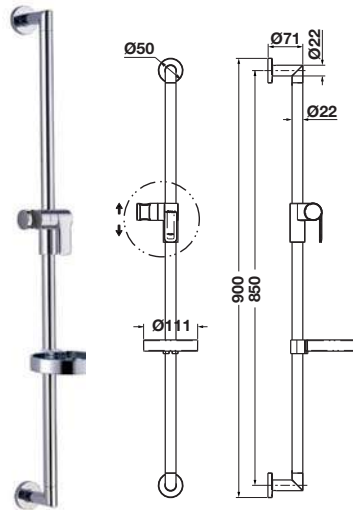

Cat. No. 485.60.950

Price: ~~2,580.-~~
Special: **1,750.-**

- Material/Finish: Brass/ABS/chrome polished
- วัสดุ/สี: ทองเหลือง/ABS/สีโครมเงา