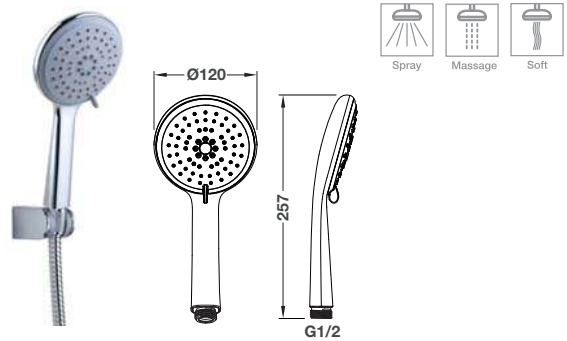

# 3-FUNCTION CLICK BUTTON

ปรับสายน้ำได้ 3 ระดับ ปรับง่าย รวดเร็ว

RAIN

MASSAGE

RAIN + MASSAGE

**Hand shower set – KEYLESS**

ชุดฝักบัวสายอ่อน - KEYLESS

Cat. No. 495.60.683

Price: ~~2,780.-~~

Special: **1,890.-**

มอก.2066-2552

- 3-function hand shower
- PVC shower hose: 1,500 mm
- Adjustable shower holder
- Flow limiter at 1 bar: 4.4 l/min
- Convenient diversion via push button
- Material/Finish: ABS/nickel plated polished

- ปรับน้ำ 3 ระดับ
- สายฝักบัว PVC 1,500 มม.
- ขอบแนวฝักบัวปรับระดับได้
- อัตราการไหล ที่ 1 บาร์: 4.4 ลิตร/นาที
- เปลี่ยนระดับด้วยการกด push button
- วัสดุ/สี: ABS/สีนิกเกิลขัดเงา

**Hand shower set**

ชุดฝักบัวสายอ่อน

- ฝักบัว 3 ระดับ
- สายฝักบัวยาว: 1,500 มม.
- อัตราการไหล: 8 ลิตร/นาที
- ขอบแนวฝักบัวปรับระดับได้
- ระบบทำความสะอาดตัวเอง self-cleaning
- วัสดุ/สี: ABS/สีโครมเงา

**Hand shower set – SPA**

ชุดฝักบัวสายอ่อน - SPA