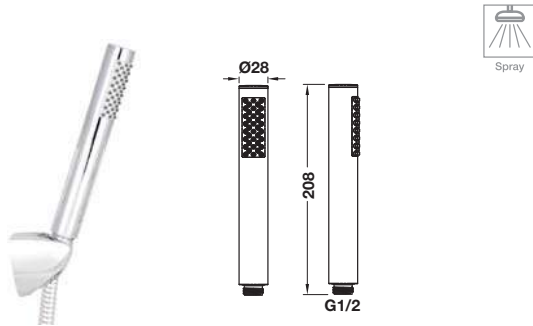

มอก.2066-2552

- 3-function hand shower
- Shower hose: 1,500 mm
- Flow limiter: 8 l/min
- Adjustable shower holder
- Material/Finish: ABS/black matt

- ฝักบัว 3 ระดับ
- สายฝักบัวยาว: 1,500 มม.
- อัตราการไหล: 8 ลิตร/นาที
- ขอบแนวฝักบัวปรับระดับได้
- วัสดุ/สี: ABS/สีดำด้าน

Hand shower set

ชุดฝักบัวสายอ่อน

Cat. No. 495.60.624

Price: ~~1,120.-~~  
Special: **760.-**

- 3-function hand shower
- Shower hose: 1,500 mm
- Flow limiter: 8 l/min
- Adjustable shower holder
- Material/Finish: ABS/chrome polished

มอก.2066-2552

- ฝักบัว 3 ระดับ
- สายฝักบัวยาว: 1,500 มม.
- อัตราการไหล: 8 ลิตร/นาที
- ขอบแนวฝักบัวปรับระดับได้
- วัสดุ/สี: ABS/ชุบโครมเงา

Take a shower.  
Stay pure.

Hand shower set

ชุดฝักบัวสายอ่อน

Cat. No. 495.60.639

Price: ~~1,080.-~~  
Special: **730.-**

- 1-function hand shower
- Shower hose: 1,500 mm
- Flow limiter: 8 l/min
- Adjustable shower holder
- Material/Finish: ABS/chrome polished

มอก.2066-2552

- ฝักบัว 1 ระดับ
- สายฝักบัวยาว: 1,500 มม.
- อัตราการไหล: 8 ลิตร/นาที
- ขอบเขวนฝักบัวปรับระดับได้
- วัสดุ/สี: ABS/ชุบโครมเงา