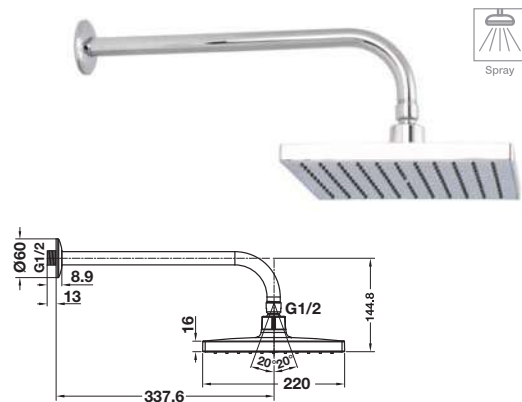

Cat. No. 495.60.304

Price: ~~4,700.-~~

Special: **3,190.-**

- Shower arm: 337 mm
- Flow limiter: 9 l/min
- Self-cleaning technology
- Material/Finish: Brass/ABS/chrome polished
- ก้านฝักบัว: 337 มม.
- อัตราการไหล: 9 ลิตร/นาที
- ระบบทำความสะอาดตัวเอง Self-cleaning
- วัสดุ/สี: ทองเหลือง/ABS/สีโครมเงา

มอก.2066-2552