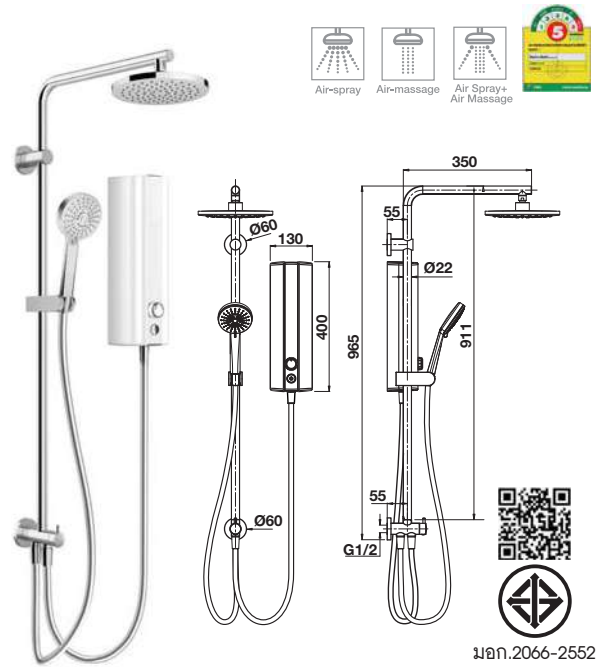

Shower heater with shower column set

เครื่องทำน้ำอุ่น พร้อมชุดฝักบัวยืนอาบ

Cat. No. 495.60.071

Price: ~~15,200.-~~

Special: **10,400.-**

- 1-function overhead shower Ø200 mm with Air system
- 3-function hand shower Ø110 mm with Air system
- Shower hose: 1,500 mm
- Flow limiter: Overhead shower 9 l/min, Hand shower 8 l/min
- Output high performance heater 5.5 Kw
- Adjustable shower holder
- Material/Finish: Grilon/ABS/white with chrome polished strip

- ฝักบัวยืนอาบ 3 ระดับ ขนาดเส้นผ่าศูนย์กลาง 200 มม. พร้อมระบบเติมอากาศ
- ฝักบัวสายอ่อน 3 ระดับ ขนาดเส้นผ่าศูนย์กลาง 110 มม. พร้อมระบบเติมอากาศ
- สายฝักบัวยาว 1,500 มม.
- อัตราการไหล: ฝักบัวก้านแข็ง 9 ลิตร/นาที ฝักบัวสายอ่อน 8 ลิตร/นาที
- อุปกรณ์เครื่องทำน้ำอุ่นประสิทธิภาพสูง 5.5 กิโลวัตต์
- ขอบแขวนฝักบัวปรับระดับได้
- วัสดุ/สี: กิลลอน/ABS/สีขาวคาดโครมเงา