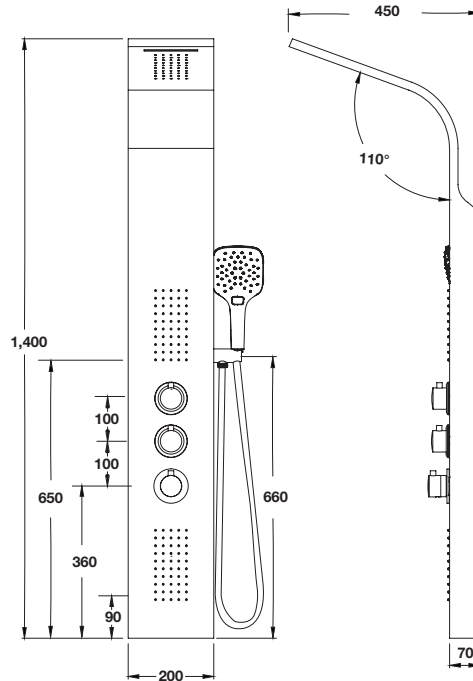

มอก.2066-2552

Body shower

ชำระร่างกาย

Cat. No. 495.60.310

Price: ~~1,060.-~~  
Special: **720.-**

- Shower head size: Ø110 mm, 3-function
- Flow limiter (at 1 bar): 9 l/min
- Overhead shower with angle adjustable ball-joint
- Ceiling or wall installation
- Material/Finish: ABS/white chrome polished

- Shower head size: Ø110 mm, 3-function
- Flow limiter (at 1 bar): 9 l/min
- Overhead shower with angle adjustable ball-joint
- Ceiling or wall installation
- Material/Finish: ABS/black matt

- ฝักบัวขนาด : Ø110 มม., 3 ระดับ
- อัตราการไหล ที่ 1 บาร์ : 9 ลิตร/นาที
- ข้อต่อปรับองศาได้
- สำหรับติดตั้งฝ้าเพดานหรือผนัง
- วัสดุ/สี: ABS/สีดำด้าน

### Shower panel with thermostat

ชุดฝักบัวยืนอาบ พร้อมปุ่มปรับอุณหภูมิ

มอก.2066-2552

Cat. No. 495.60.086

Price: ~~24,420.-~~  
Special: **16,600.-**

- 2-function overhead shower
- 3-function hand shower, 120 x 120 mm
- Body shower
- Spray type (overhead shower): Rain, Waterfall
- Shower arm length: 450 mm
- Min. operating pressure: 1 bar
- Safety lock at 38°C
- Centre distance: 150 ±12 mm
- Exposed installation
- Material/Finish: ABS/brass/white matt