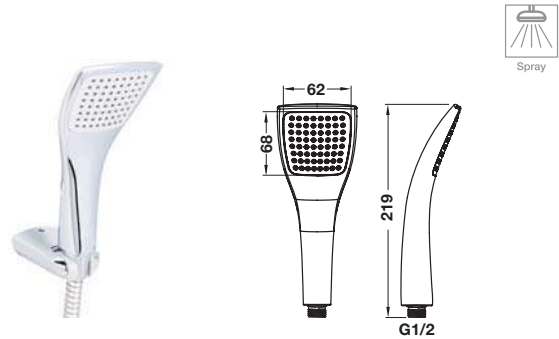

มอก.2066-2552

- 3-function hand shower
- Shower hose: 1,500 mm
- Flow limiter: 8 l/min
- Adjustable shower holder
- Material/Finish: ABS/black matt

- ฝักบัว 3 ระดับ
- สายฝักบัวยาว: 1,500 มม.
- อัตราการไหล: 8 ลิตร/นาที
- ขอบแนวฝักบัวปรับระดับได้
- วัสดุ/สี: ABS/สีดำด้าน

มอก.2066-2552

- ฝักบัว 3 ระดับ
- สายฝักบัวยาว: 1,500 มม.
- อัตราการไหล: 8 ลิตร/นาที
- ขอบแนวฝักบัวปรับระดับได้
- วัสดุ/สี: ABS/ชุบโครมเงา

Take a shower.  
Stay pure.

Hand shower set

ชุดฝักบัวสายอ่อน

Cat. No. 495.60.639

Price: ~~1,080.-~~  
Special: **730.-**

- 1-function hand shower
- Shower hose: 1,500 mm
- Flow limiter: 8 l/min
- Adjustable shower holder
- Material/Finish: ABS/chrome polished

มอก.2066-2552

- ฝักบัว 1 ระดับ
- สายฝักบัวยาว: 1,500 มม.
- อัตราการไหล: 8 ลิตร/นาที
- ขอบเขวนฝักบัวปรับระดับได้
- วัสดุ/สี: ABS/ชุบโครมเงา

Hand shower set

ชุดฝักบัวสายอ่อน

Cat. No. 495.60.636

Price: ~~980.-~~  
Special: **660.-**

- 1-function hand shower
- Shower hose: 1,500 mm
- Flow limiter: 8 l/min
- Adjustable shower holder
- Material/Finish: ABS/chrome polished