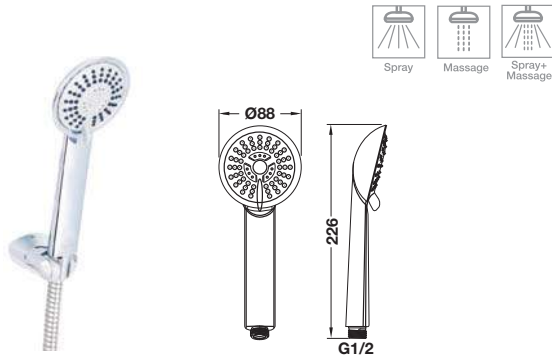

- ปรับน้ำ 3 ระดับ
- สายฝักบัว PVC 1,500 มม.
- ขอบแนวฝักบัวปรับระดับได้
- อัตราการไหล ที่ 1 บาร์: 4.4 ลิตร/นาที
- เปลี่ยนระดับด้วยการกด push button
- วัสดุ/สี: ABS/สีนิกเกิลขัดเงา

**Hand shower set**

ชุดฝักบัวสายอ่อน

- ฝักบัว 3 ระดับ
- สายฝักบัวยาว: 1,500 มม.
- อัตราการไหล: 8 ลิตร/นาที
- ขอบแนวฝักบัวปรับระดับได้
- ระบบทำความสะอาดตัวเอง self-cleaning
- วัสดุ/สี: ABS/สีโครมเงา

**Hand shower set – SPA**

ชุดฝักบัวสายอ่อน - SPA

### Hand shower set - HONEYCOMB

ฝักบัวสายอ่อน - HONEYCOMB

Cat. No. 495.60.618

Price: ~~1,200.-~~  
Special: **810.-**

- 4-function hand shower
- Shower hose: 1,500 mm
- Flow limiter: 9 l/min
- Adjustable shower holder
- Material/Finish: ABS/chrome polished

มอก.2066-2552

- ฝักบัว 4 ระดับ
- สายฝักบัวยาว: 1,500 มม.
- อัตราการไหล: 9 ลิตร/นาที
- ขอบแนวฝักบัวปรับระดับได้
- วัสดุ/สี: ABS/ชุบโครมเงา

Hand shower set

ชุดฝักบัวสายอ่อน

Cat. No. 495.60.634

Price: ~~1,120.-~~  
Special: **760.-**