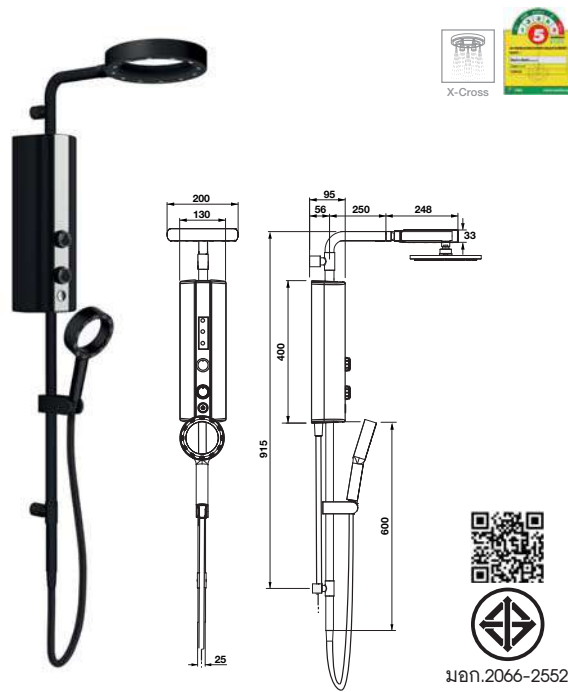

มอก.2066-2552

Cat. No. 495.60.075

Price: ~~20,000.-~~
Special: **13,640.-**

Cat. No. 495.60.076

Price: ~~20,000.-~~
Special: **13,640.-**

- 1-function overhead shower Ø200 mm
- 1-function hand shower, Ø110 mm
- Shower hose: 1,500 mm
- Flow limiter: Overhead shower 9 l/min, Hand shower 8 l/min
- Output high performance heater 5.5 Kw
- Adjustable shower holder
- Material/Finish: Grilon/ABS/chrome polished
- ฝักบัวยืนอาบ 1 ระดับ ขนาดเส้นผ่าศูนย์กลาง 200 มม.
- ฝักบัวสายอ่อน 1 ระดับ ขนาดเส้นผ่าศูนย์กลาง 110 มม.
- สายฝักบัวยาว 1,500 มม.
- อัตราการไหล: ฝักบัวก้านแข็ง 9 ลิตร/นาที ฝักบัวสายอ่อน 8 ลิตร/นาที
- อุปกรณ์เครื่องทำน้ำอุ่นประสิทธิภาพสูง 5.5 กิโลวัตต์
- ขอบเขวนฝักบัวปรับระดับได้
- วัสดุ/สี: กิลลอน/ABS/สีโครมเงา

- 1-function overhead shower Ø200 mm
- 1-function hand shower, Ø110 mm
- Shower hose: 1,500 mm
- Flow limiter: Overhead shower 9 l/min, Hand shower 8 l/min
- Output high performance heater 5.5 Kw
- Adjustable shower holder
- Material/Finish: Grilon/ABS/black matt with chrome polished strip
- ฝักบัวยืนอาบ 1 ระดับ ขนาดเส้นผ่าศูนย์กลาง 200 มม.
- ฝักบัวสายอ่อน 1 ระดับ ขนาดเส้นผ่าศูนย์กลาง 110 มม.
- สายฝักบัวยาว 1,500 มม.
- อัตราการไหล: ฝักบัวก้านแข็ง 9 ลิตร/นาที ฝักบัวสายอ่อน 8 ลิตร/นาที
- อุปกรณ์เครื่องทำน้ำอุ่นประสิทธิภาพสูง 5.5 กิโลวัตต์
- ขอบเขวนฝักบัวปรับระดับได้
- วัสดุ/สี: กิลลอน/ABS/สีดำด้านคาดโครมเงา