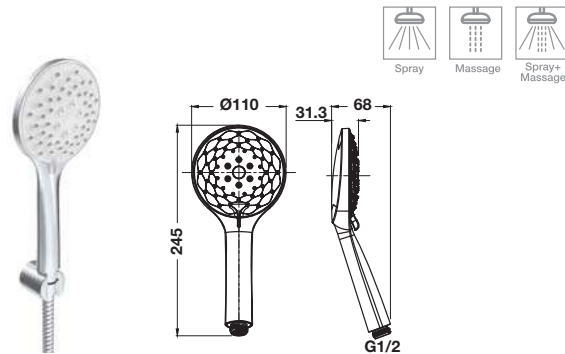

Hand shower set – HONEYCOMB

ฝักบัวสายอ่อน - HONEYCOMB

Cat. No. 495.60.672

Price: ~~1,310.-~~
Special: **890.-**

- 3-function hand shower
- Shower hose: 1,500 mm
- Flow limiter: 5.5 l/min
- Convenient diversion via switch spray
- Material/Finish: ABS/chrome polished/white

มอก.2066-2552

- ปรับน้ำ 3 ระดับ
- สายฝักบัว 1,500 มม.
- อัตราการไหล 5.5 ลิตร/นาที
- เปลี่ยนระดับด้วยการเลื่อน Switch spray
- วัสดุ/สี: ABS/ชุบโครมเงา/สีขาว