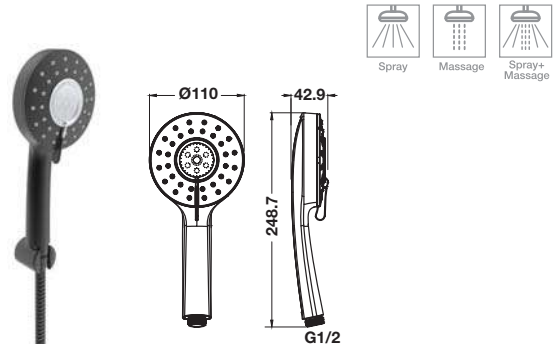

- ปรับน้ำ 3 ระดับ
- สายฝักบัว PVC 1,500 มม.
- ขอบแนวฝักบัวปรับระดับได้
- อัตราการไหล ที่ 1 บาร์: 4.4 ลิตร/นาที
- เปลี่ยนระดับด้วยการกด push button
- วัสดุ/สี: ABS/สีนิกเกิลขัดเงา

**Hand shower set**

ชุดฝักบัวสายอ่อน

มอก.2066-2552

- รูปแบบ: ปรับน้ำ 3 ระดับ
- สายฝักบัว 1,500 มม.
- อัตราการไหล 7.0 ลิตร/นาที
- เปลี่ยนระดับด้วยการกด push button
- วัสดุ/สี: ABS/ชุบโครมเงา/สีขาว

Hand shower set – SPA

ชุดฝักบัวสายอ่อน - SPA

Cat. No. 495.60.664

Price: ~~1,500.-~~  
Special: **1,020.-**

- 3-function hand shower
- Flow limiter: 6.3 l/min
- Convenient diversion via switch spray, Shower hose: 1,500 mm
- Material/Finish: ABS/white glossy

มอก.2066-2552

- รูปแบบ: ปรับน้ำ 3 ระดับ
- อัตราการไหล 6.3 ลิตร/นาที
- เปลี่ยนระดับด้วยการเลือก Switch spray, สายฝักบัว 1,500 มม.
- วัสดุ/สี: ABS/สีขาวเงา

Hand shower set – SPA

ชุดฝักบัวสายอ่อน - SPA

Cat. No. 495.60.667