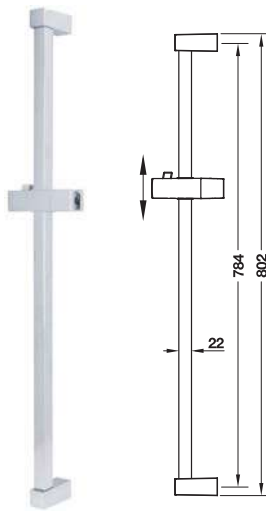

Cat. No. 495.60.703

Price: ~~2,140.-~~
Special: **1,450.-**

- Material/Finish: Brass/ABS/chrome polished
- วัสดุ/สี: ทองเหลือง/ABS/สีโครมเงา