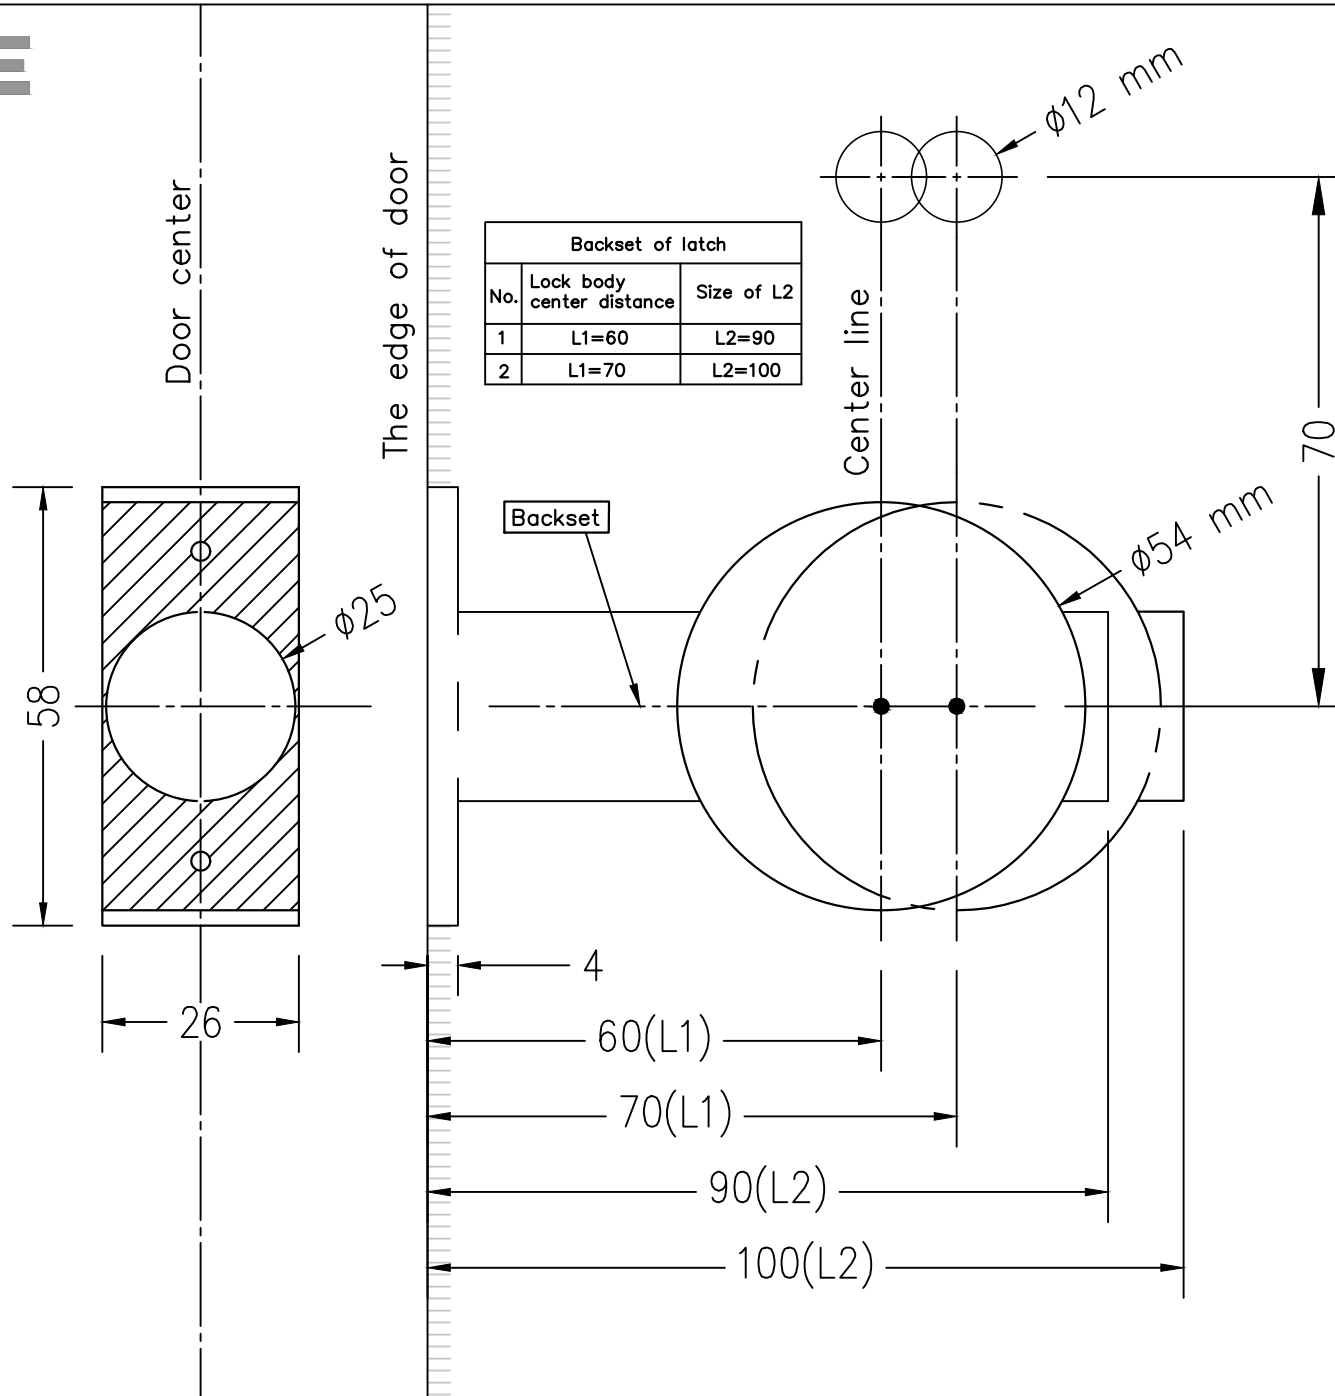

## DH2100

SCALE 1:1  
UNIT :mm